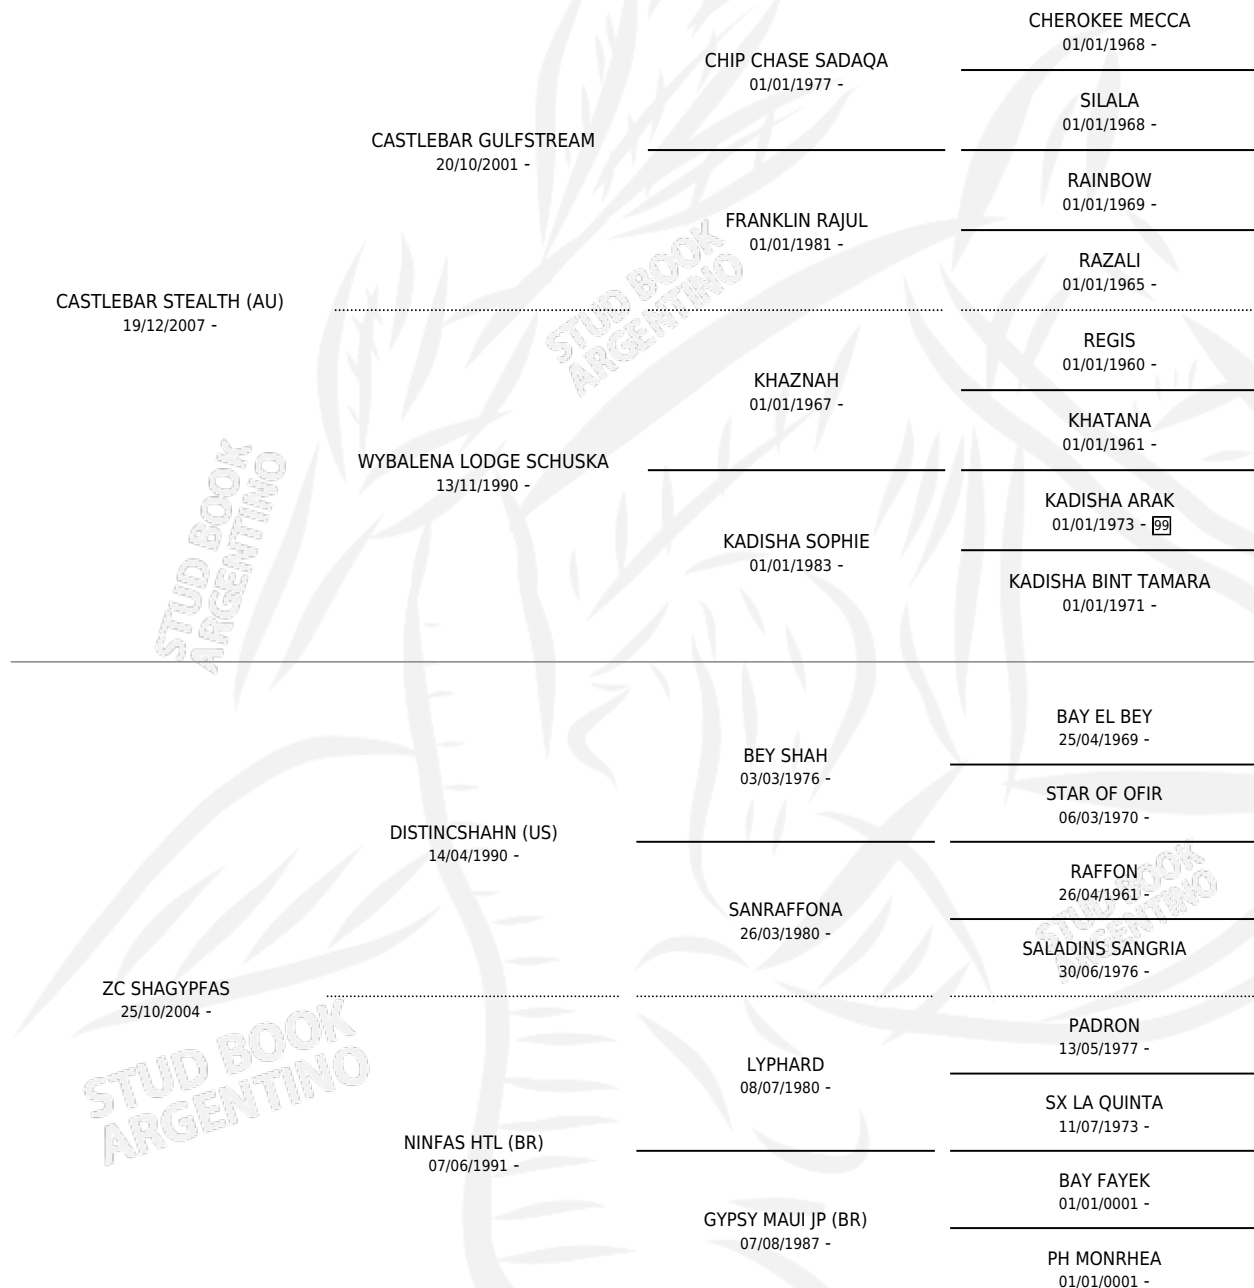

ZC HIZSAM

por CASTLEBAR STEALTH (AU) y ZC SHAGYPFAS por
DISTINC SHAHN (US)

Argentina · Macho · Alazan · AP · 21/09/2015
Familia · Volumen 42

ESTADO

TIPIFICACIÓN SANGUÍNEA	X
TIPIFICACIÓN POR ADN	X
PASAPORTE	X
IDENTIFICACIÓN POR MICROCHIP	X
REPRODUCTOR	X

Lugar de nacimiento: Marias
Criador: Marias

PEDIGREE

ZC HIZSAM

Datos oficiales del Stud Book Argentino

Documento generado el 14/05/2026

studbook.org.ar