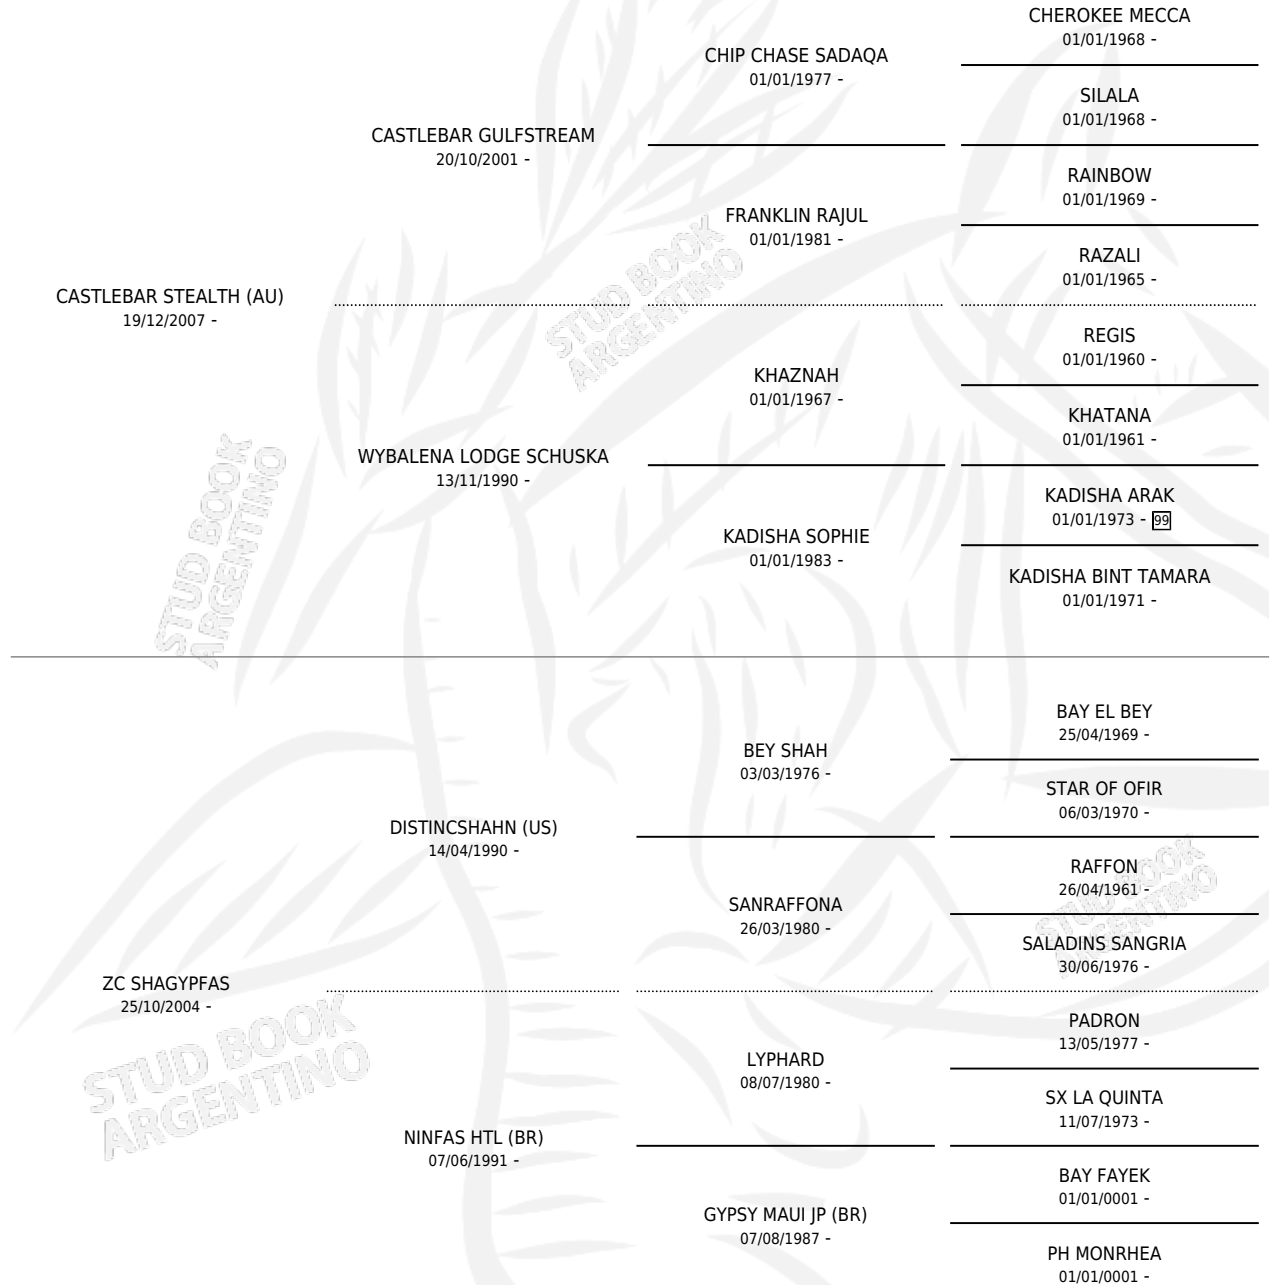

ZC HIZSAM

por CASTLEBAR STEALTH (AU) y ZC SHAGYPFAS por
DISTINC SHAHN (US)

Argentina · Macho · Alazan · AP · 21/09/2015
Familia · Volumen 42

ESTADO

TIPIFICACIÓN SANGUÍNEA	X
TIPIFICACIÓN POR ADN	X
PASAPORTE	X
IDENTIFICACIÓN POR MICROCHIP	X
REPRODUCTOR	X

Lugar de nacimiento: Marias
Criador: Marias

PEDIGREE

ZC HIZSAM

Datos oficiales del Stud Book Argentino

Documento generado el 28/06/2025

studbook.org.ar