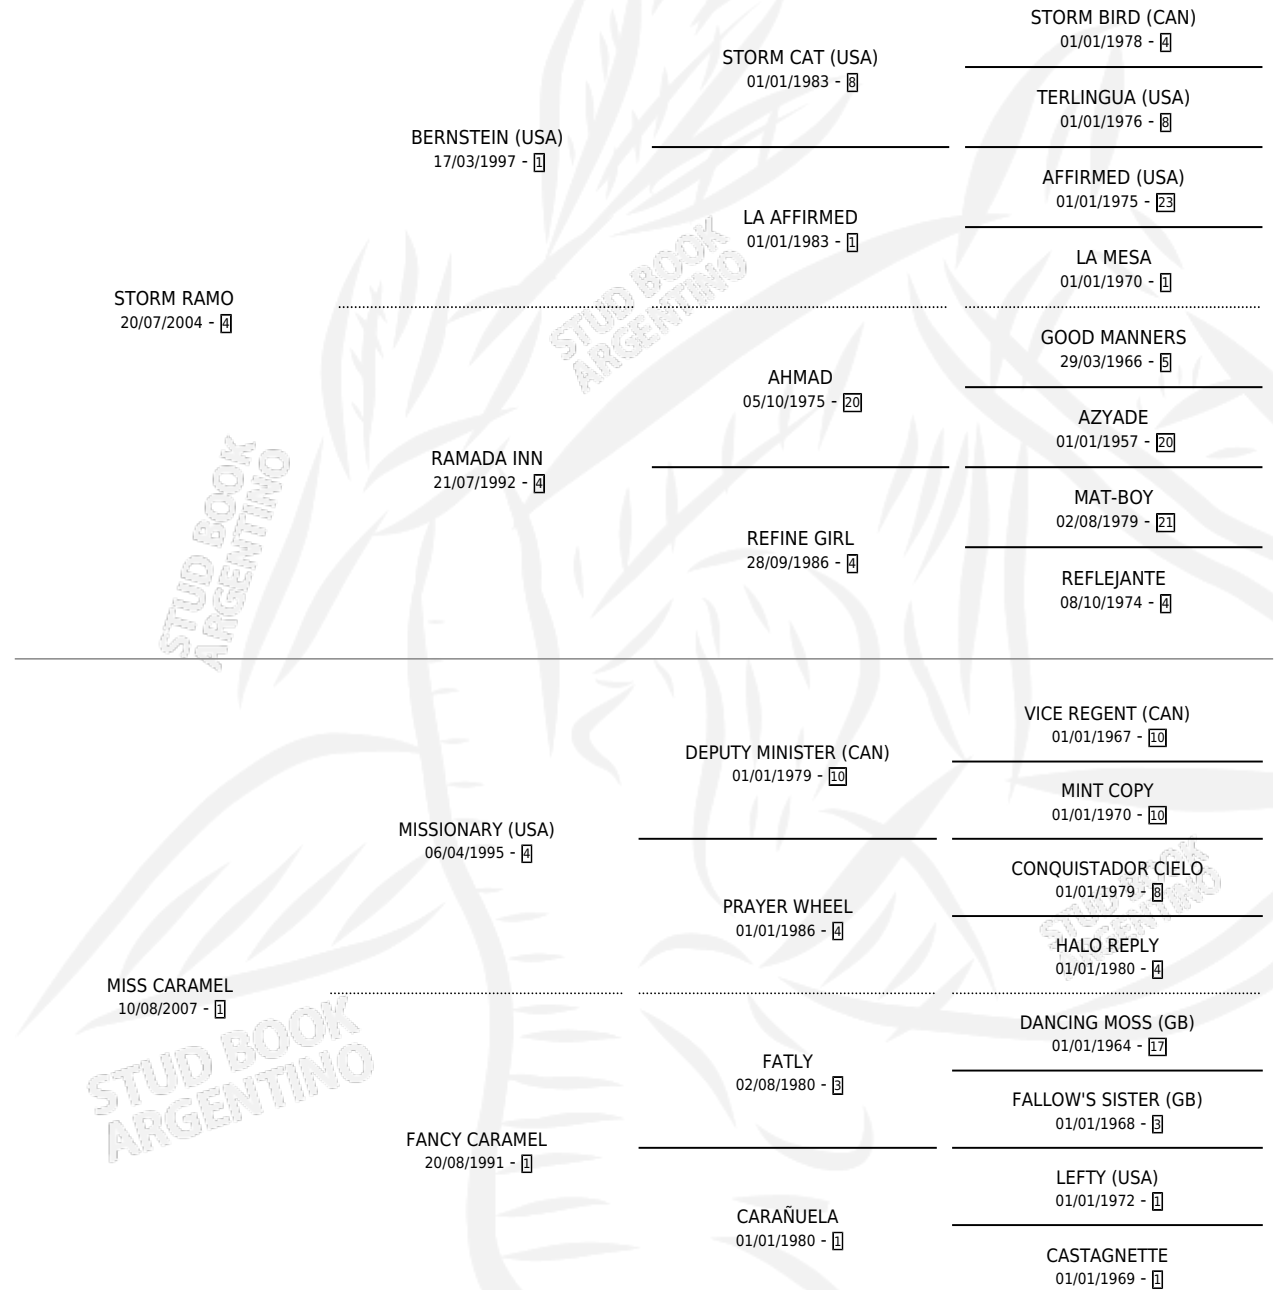

MISS RAMONA

por **STORM RAMO** y **MISS CAMEL** por **MISSIONARY**
(USA)

Argentina · Hembra · Zaino · SP · 20/09/2015
Familia 1-j · Volumen 42

ESTADO

TIPIFICACIÓN SANGUÍNEA	X
TIPIFICACIÓN POR ADN	✓
PASAPORTE	✓
IDENTIFICACIÓN POR MICROCHIP	✓
REPRODUCTOR	X

Lugar de nacimiento: El Elegido

Criador: El Elegido

PEDIGREE