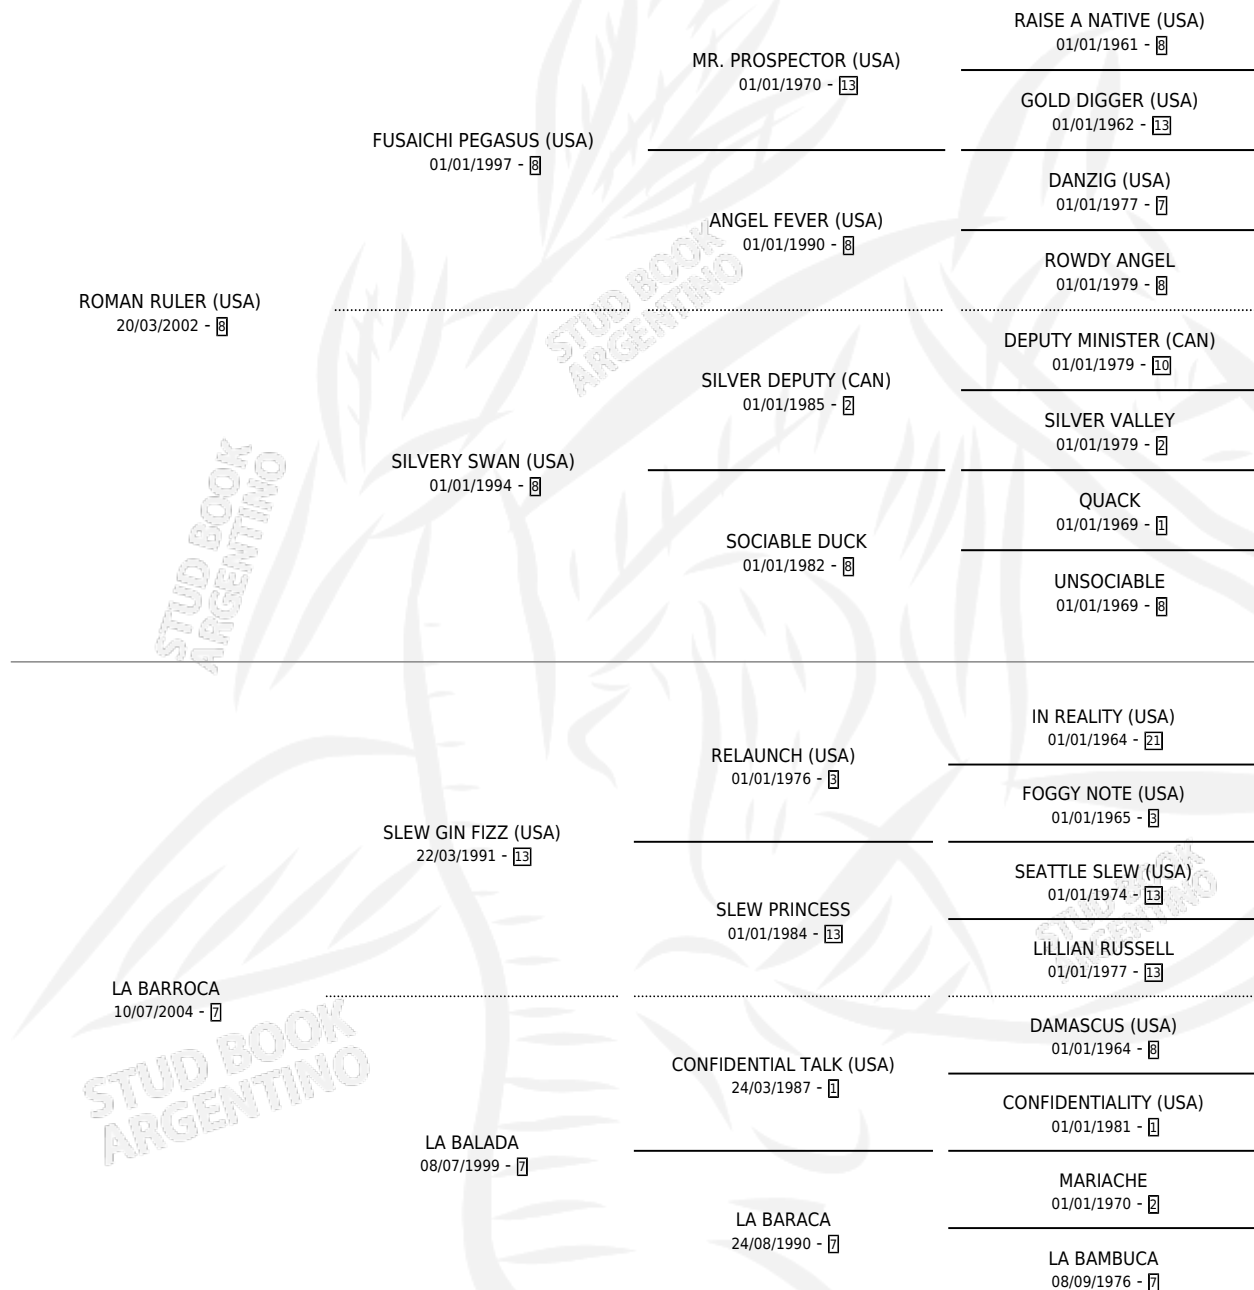

LUNA DE ROMA

por **ROMAN RULER (USA)** y **LA BARROCA** por **SLEW GIN FIZZ (USA)**

Argentina · Hembra · Zaino · SP · 06/09/2015
Familia 7 · Volumen 42

ESTADO

TIPIFICACIÓN SANGUÍNEA	X
TIPIFICACIÓN POR ADN	✓
PASAPORTE	✓
IDENTIFICACIÓN POR MICROCHIP	✓
REPRODUCTOR	✓

Lugar de nacimiento: Vacacion
Criador: Vacacion

~

HIJOS

	MACHOS	HEMBRAS
4 NACIERON	3	1
2 CORRIERON	2	0
1 GANARON	1	0
0 GANADORES CL	0 GANADORES GR	0 GANADORES G1

PEDIGREE

CAMPAÑA

Solo carreras oficiales de Argentina