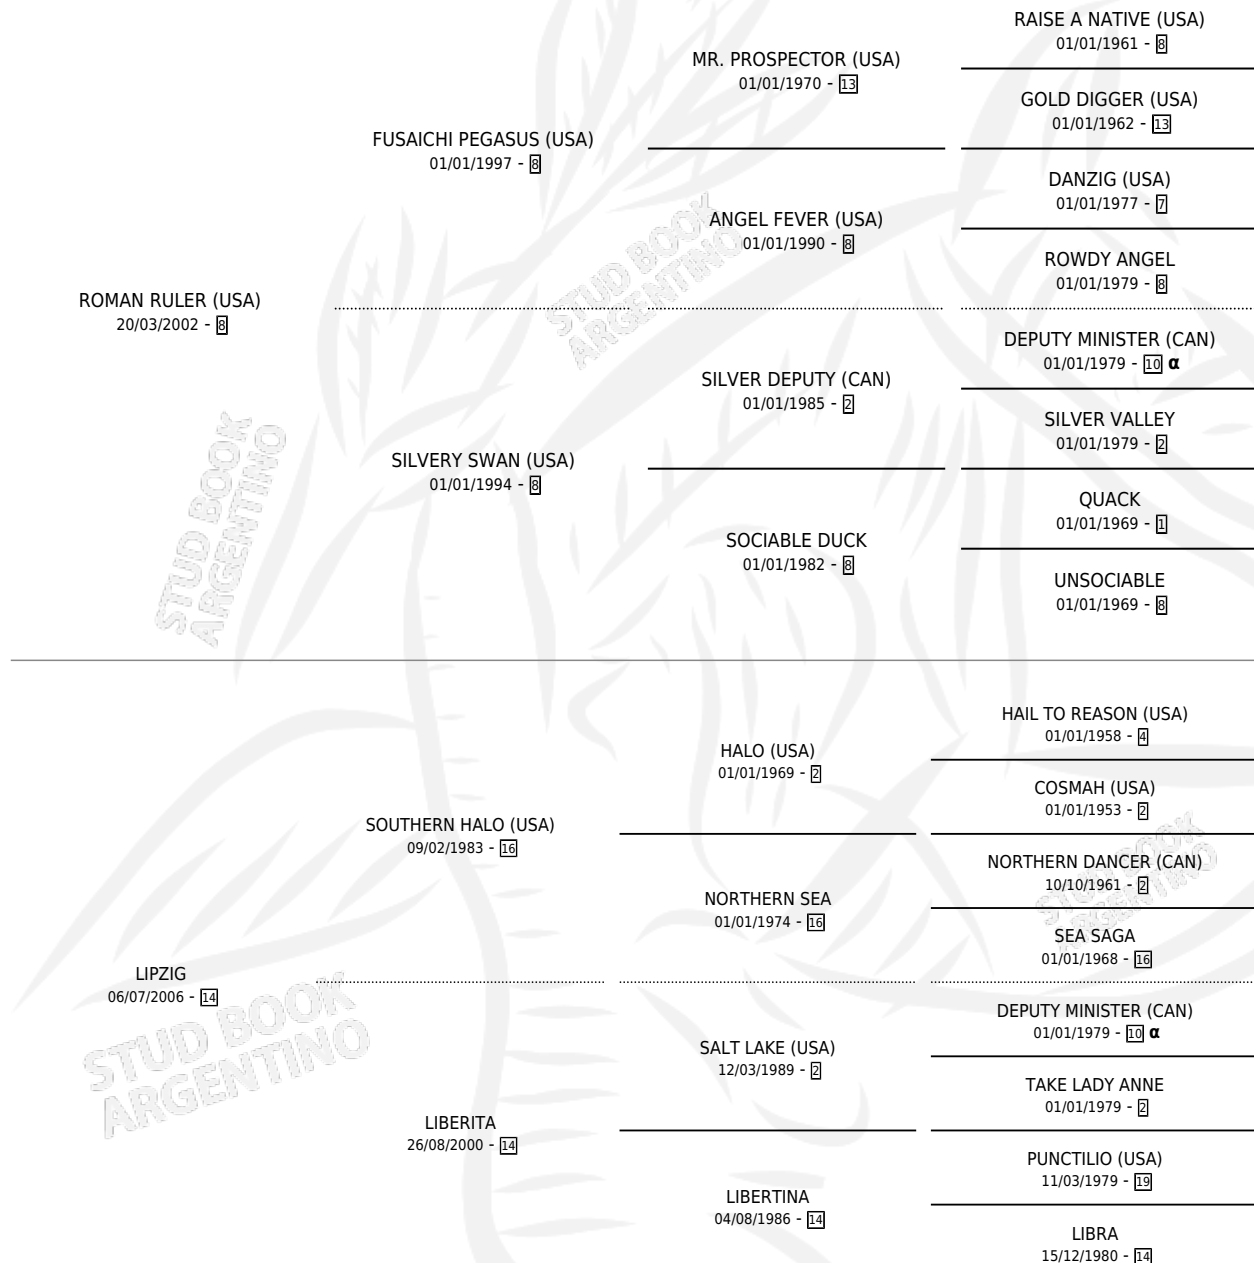

LICUORINO

por **ROMAN RULER (USA)** y **LIPZIG** por **SOUTHERN HALO (USA)**

Argentina · Macho · Zaino · SP · 08/09/2015
Familia 14-e · Volumen 42

ESTADO

TIPIFICACIÓN SANGUÍNEA	X
TIPIFICACIÓN POR ADN	✓
PASAPORTE	✓
IDENTIFICACIÓN POR MICROCHIP	✓
REPRODUCTOR	✓

Lugar de nacimiento: Vacacion
Criador: Vacacion

~

HIJOS

	MACHOS	HEMBRAS
17 NACIERON	11	6
1 CORRIERON	1	0
1 GANARON	1	0
0 GANADORES CL	0 GANADORES GR	0 GANADORES G1

PEDIGREE

INBREEDING : α

CAMPAÑA

Solo carreras oficiales de Argentina