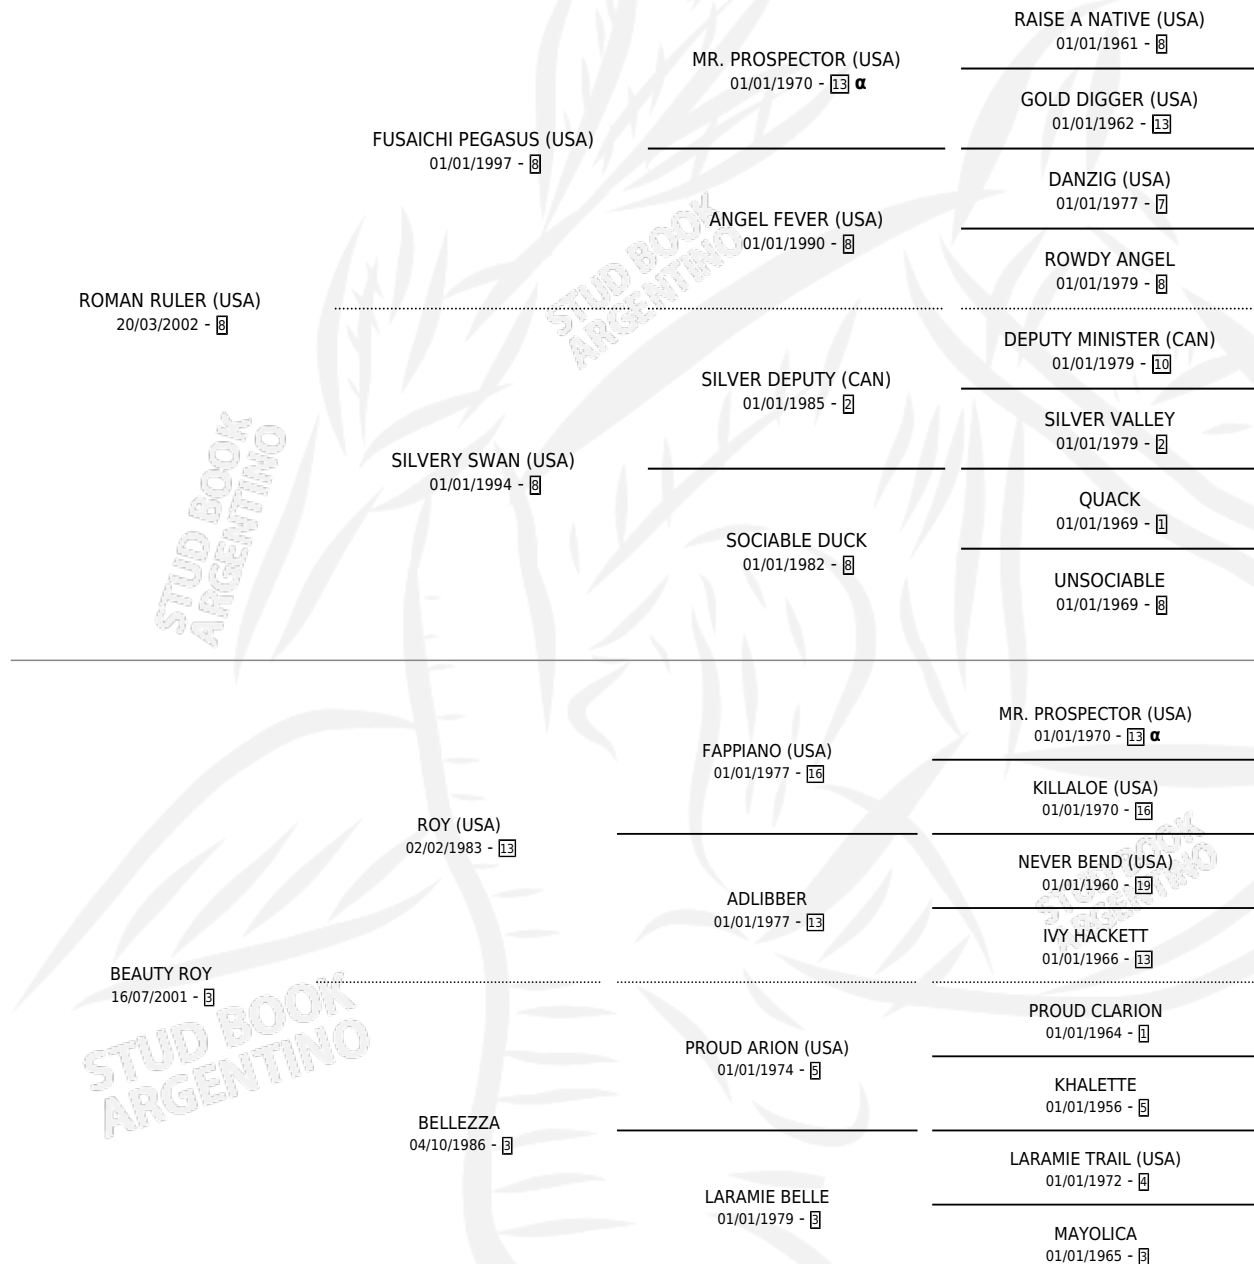

BOTEGO

por ROMAN RULER (USA) y BEAUTY ROY por ROY (USA)

Argentina · Macho · Zaino · SP · 09/09/2015
Familia 3-d · Volumen 42

ESTADO

TIPIFICACIÓN SANGUÍNEA	X
TIPIFICACIÓN POR ADN	✓
PASAPORTE	✓
IDENTIFICACIÓN POR MICROCHIP	✓
REPRODUCTOR	X

Lugar de nacimiento: Vacacion

Criador: Vacacion

PEDIGREE

INBREEDING : α

CAMPAÑA

Solo carreras oficiales de Argentina

POR EDAD

EDAD	CC	1°	2°	3°	4°	5°	NP	CLC	CLG	CLCG1	CLGG1	IMPORTE	GANANCIA / CC
3 AÑOS	8	1	0	0	1	2	4	0	0	0	0	\$265,450	\$33,181
4 AÑOS	3	0	0	0	0	2	1	0	0	0	0	\$10,450	\$3,483
5 AÑOS	1	0	0	0	0	1	0	0	0	0	0	\$5,000	\$5,000
TOTALES	12	1	0	0	1	5	5	0	0	0	0	\$280,900	\$23,408
%		8.3%	0.0%	0.0%	8.3%	41.7%	41.7%	0.0%	0.0%	0.0%	0.0%		

Ganador en La Plata - \$280,900, a los 3 años.

POR DISTANCIA

HIPODROMO	CC	1°	2°	3°	4°	5°	NP	CLC	CLG	CLCG1	CLGG1	IMPORTE
PALERMO	5	0	0	0	1	3	1	0	0	0	0	\$51,500
1000 MTS	1	0	0	0	0	1	0	0	0	0	0	\$5,000
1600 MTS	2	0	0	0	0	1	1	0	0	0	0	\$6,250
2000 MTS	1	0	0	0	0	1	0	0	0	0	0	\$14,250
2200 MTS	1	0	0	0	1	0	0	0	0	0	0	\$26,000
SAN ISIDRO	4	0	0	0	0	1	3	0	0	0	0	\$4,200
1200 MTS	1	0	0	0	0	1	0	0	0	0	0	\$4,200
1600 MTS	2	0	0	0	0	0	2	0	0	0	0	\$0
2000 MTS	1	0	0	0	0	0	1	0	0	0	0	\$0
LA PLATA	3	1	0	0	0	1	1	0	0	0	0	\$225,200
1700 MTS	1	0	0	0	0	0	1	0	0	0	0	\$0
1600 MTS	1	0	0	0	0	1	0	0	0	0	0	\$15,200
2000 MTS	1	1	0	0	0	0	0	0	0	0	0	\$210,000