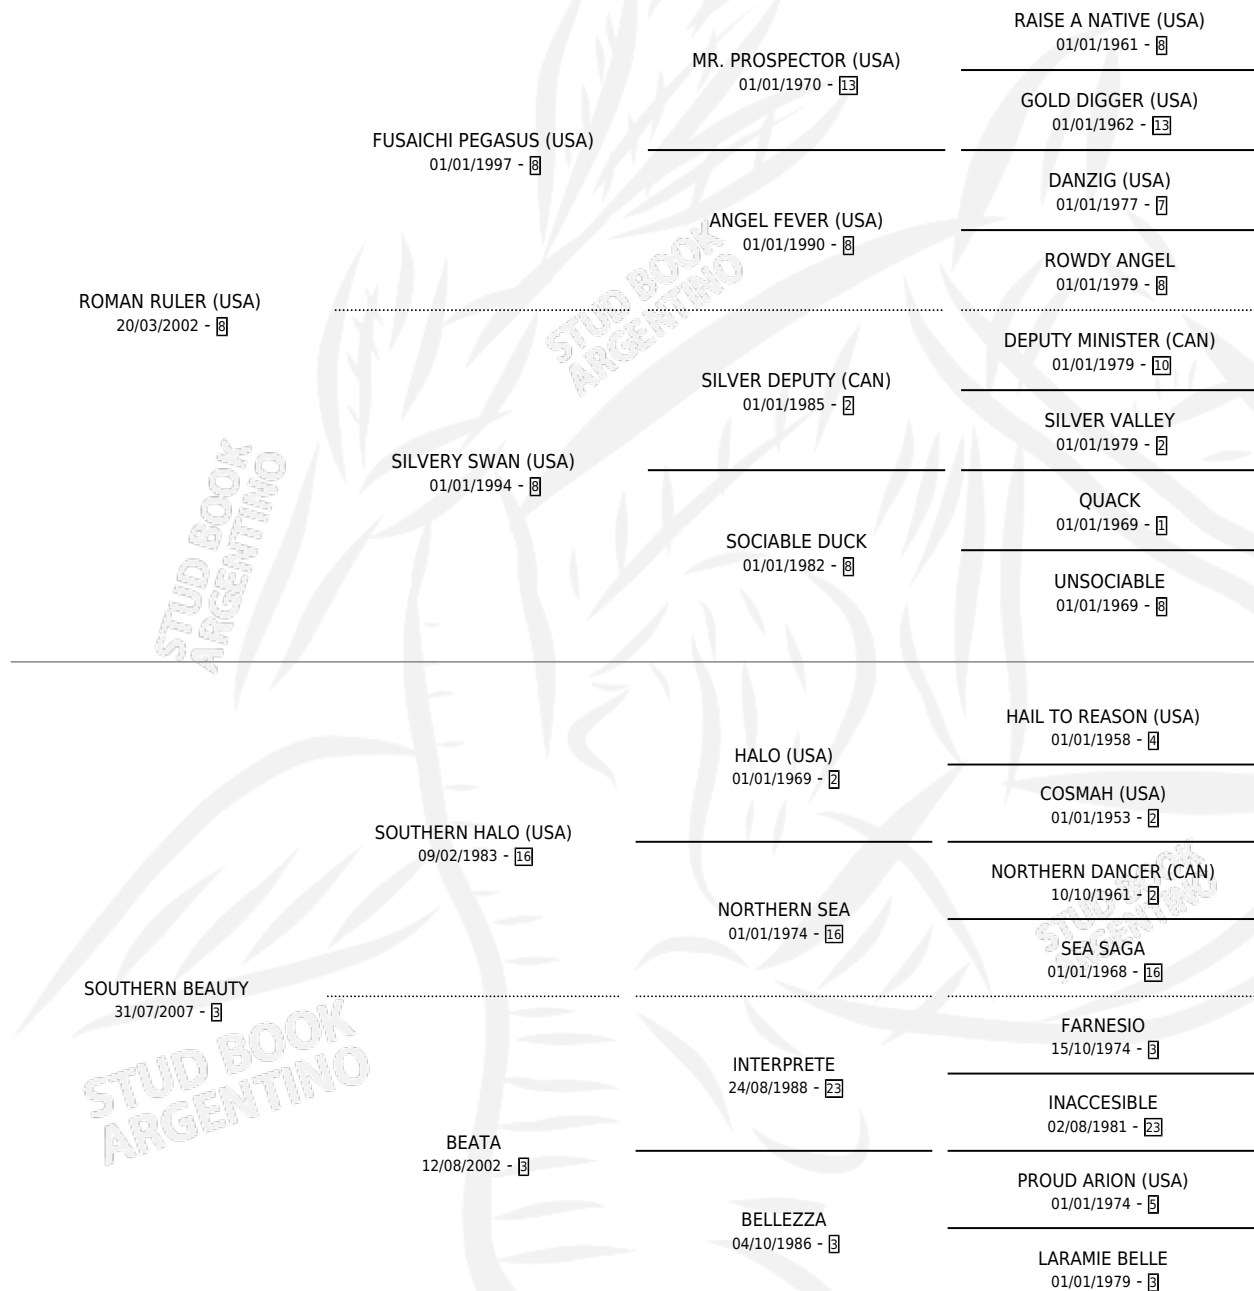

SOUTHERN HORSE

por ROMAN RULER (USA) y SOUTHERN BEAUTY por
SOUTHERN HALO (USA)

Argentina · Macho · Zaino · SP · 17/09/2015
Familia 3-d · Volumen 42

ESTADO

TIPIFICACIÓN SANGUÍNEA	X
TIPIFICACIÓN POR ADN	✓
PASAPORTE	✓
IDENTIFICACIÓN POR MICROCHIP	✓
REPRODUCTOR	X

Lugar de nacimiento: Vacacion
Criador: Vacacion

PEDIGREE