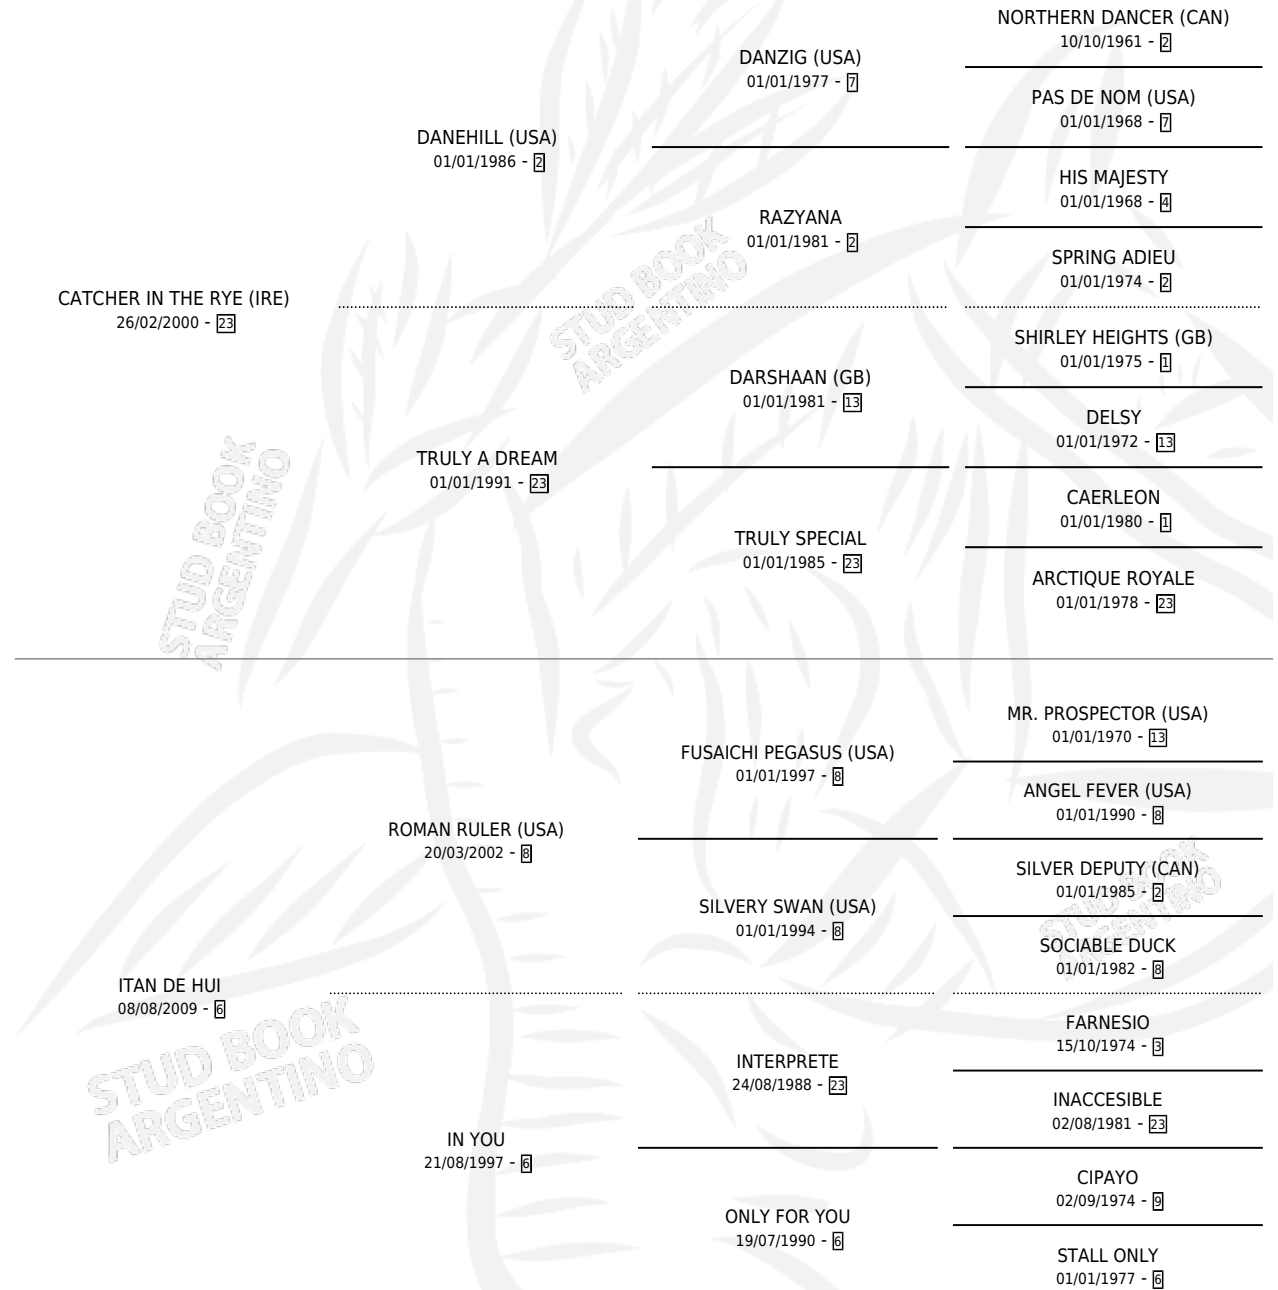

ITAN DE RYE

por **CATCHER IN THE RYE (IRE)** y **ITAN DE HUI** por **ROMAN RULER (USA)**

Argentina · Macho · Zaino · SP · 18/09/2015
Familia 6-e · Volumen 42

ESTADO

TIPIFICACIÓN SANGUÍNEA	X
TIPIFICACIÓN POR ADN	✓
PASAPORTE	✓
IDENTIFICACIÓN POR MICROCHIP	✓
REPRODUCTOR	X

Lugar de nacimiento: Vacacion
Criador: Vacacion

PEDIGREE