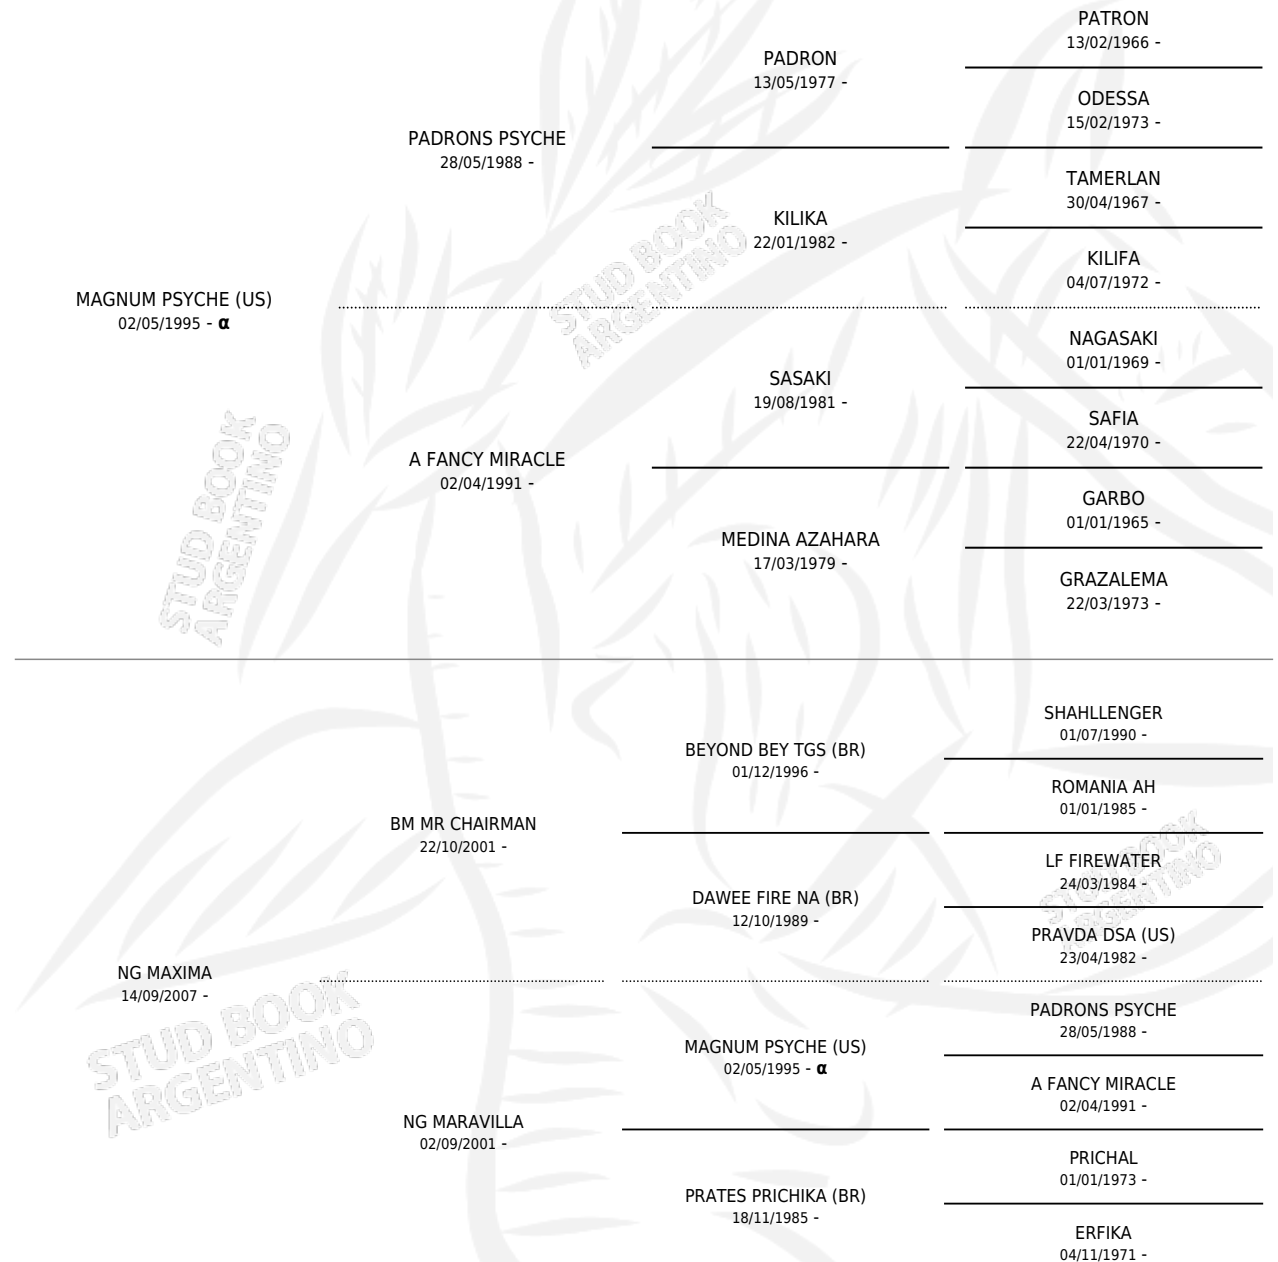

BM MANDALA

por **MAGNUM PSYCHE (US)** y **NG MAXIMA** por **BM MR CHAIRMAN**

Argentina · Hembra · Tordillo · AP · 10/10/2015
Familia · Volumen 42

ESTADO

TIPIFICACIÓN SANGUÍNEA	X
TIPIFICACIÓN POR ADN	X
PASAPORTE	X
IDENTIFICACIÓN POR MICROCHIP	X
REPRODUCTOR	X

Lugar de nacimiento: Pavon

Criador: Pavon

PEDIGREE

INBREEDING : α

BM MANDALA

Datos oficiales del Stud Book Argentino

Documento generado el 10/05/2026

studbook.org.ar