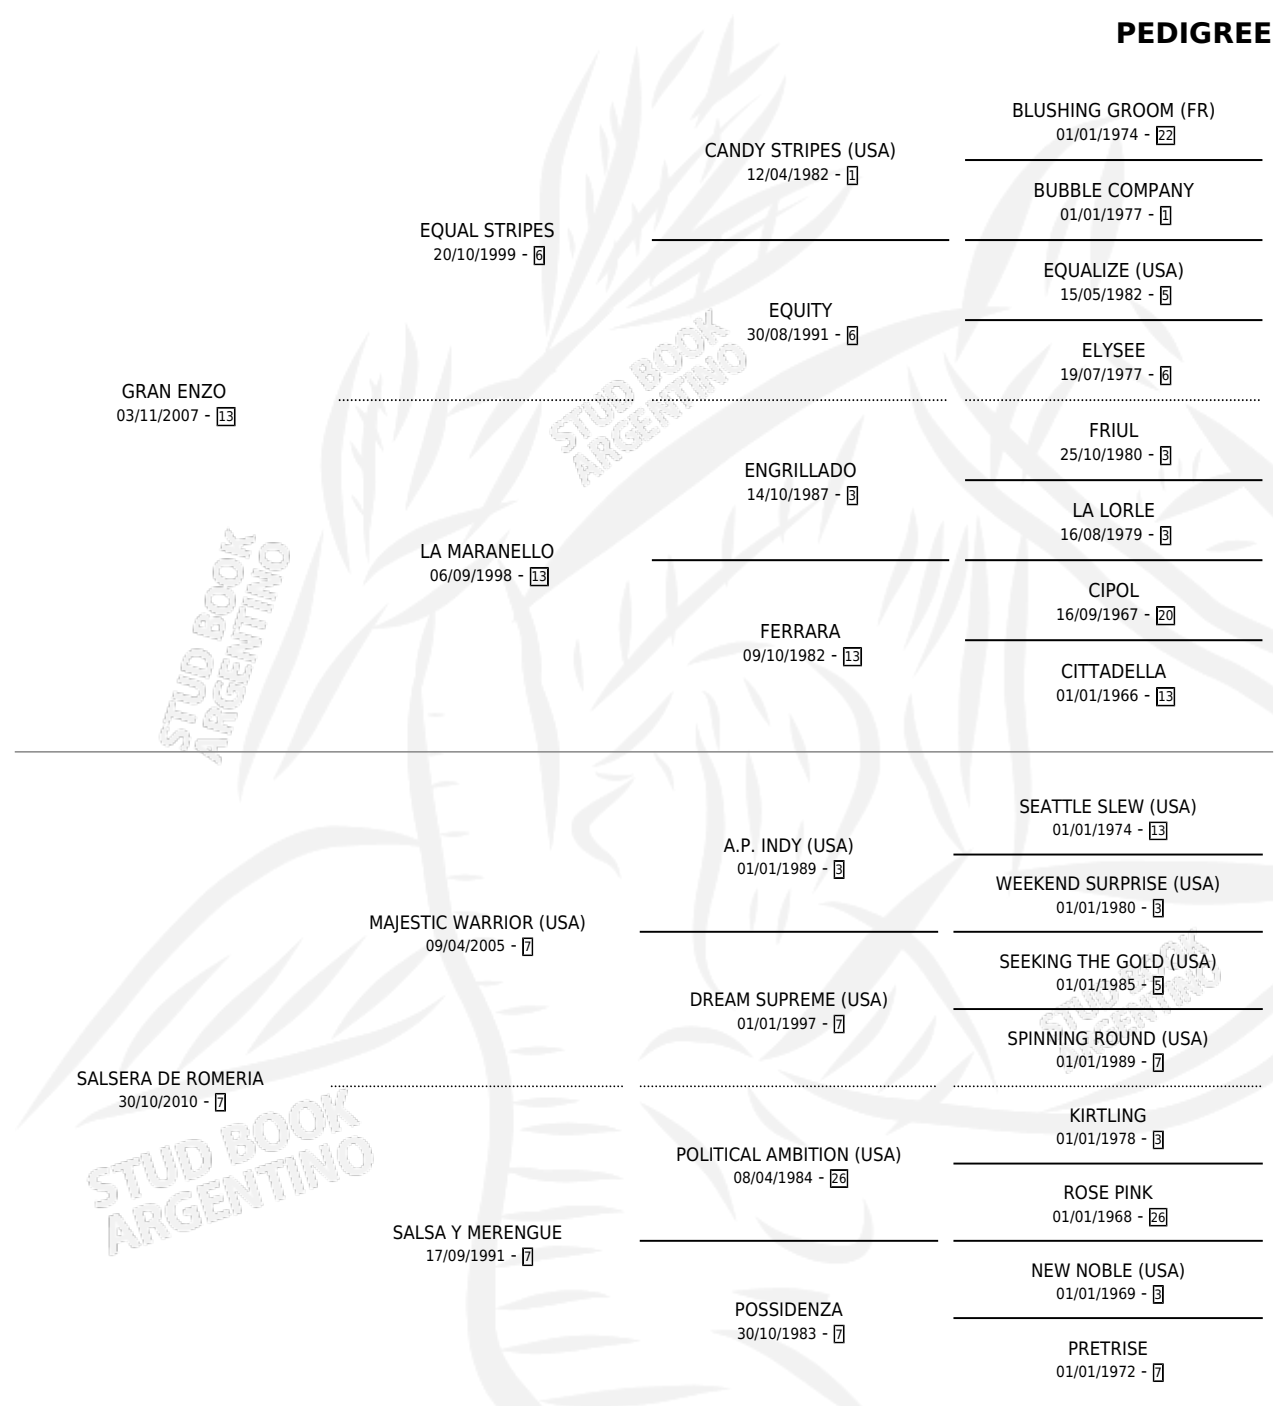

GRAN SALSERA

por GRAN ENZO y SALSERA DE ROMERIA por MAJESTIC WARRIOR (USA)

Argentina · Hembra · Zaino · SP · 27/10/2015
Familia 7 · Volumen 42

ESTADO

TIPIFICACIÓN SANGUÍNEA	X
TIPIFICACIÓN POR ADN	✓
PASAPORTE	✓
IDENTIFICACIÓN POR MICROCHIP	✓
REPRODUCTOR	X

Lugar de nacimiento: Usasti
Criador: Usasti

PEDIGREE

GRAN SALSERA

Datos oficiales del Stud Book Argentino

Documento generado el 11/06/2026

studbook.org.ar