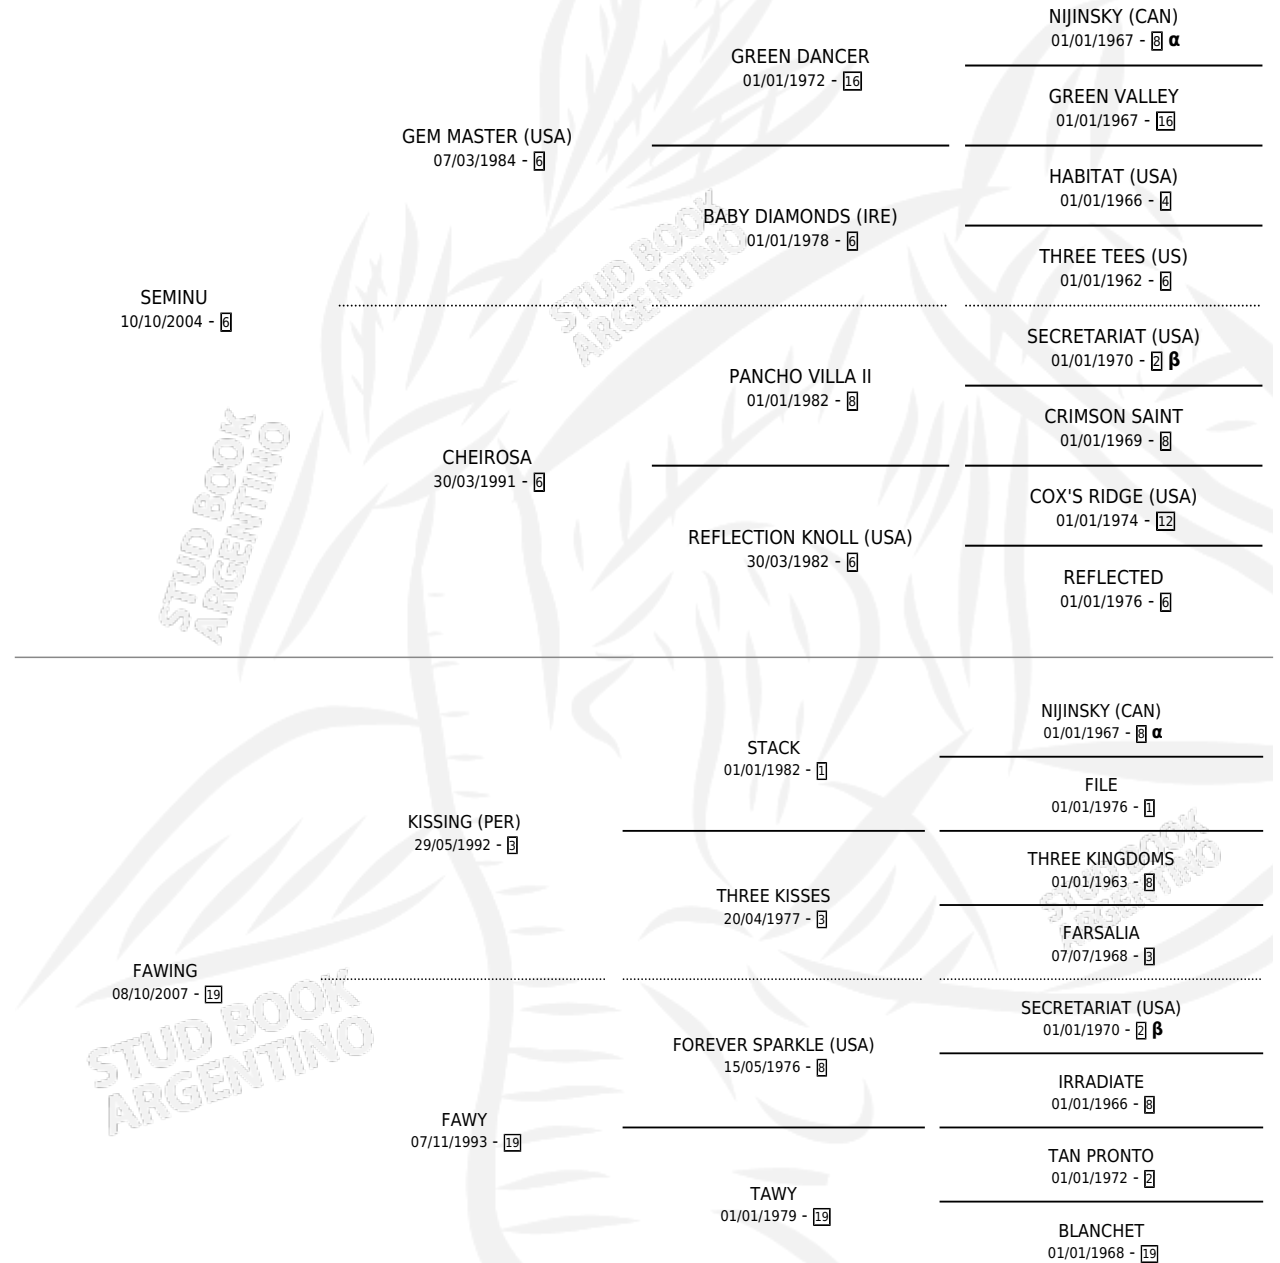

SEMI LUJAN

por SEMINU y FAWING por KISSING (PER)

Argentina · Hembra · Alazan · SP · 12/10/2015
Familia 19-c · Volumen 42

ESTADO

TIPIFICACIÓN SANGUÍNEA	X
TIPIFICACIÓN POR ADN	✓
PASAPORTE	✓
IDENTIFICACIÓN POR MICROCHIP	✓
REPRODUCTOR	X

Lugar de nacimiento: La Calandria
Criador: Cerquetella Carlos Alberto

PEDIGREE

INBREEDING : α, β

CAMPAÑA

Solo carreras oficiales de Argentina

POR EDAD

EDAD	CC	1°	2°	3°	4°	5°	NP	CLC	CLG	CLCG1	CLGG1	IMPORTE	GANANCIA / CC
4 AÑOS	1	0	0	0	0	0	1	0	0	0	0	\$5,600	\$5,600
TOTALES	1	0	0	0	0	0	1	0	0	0	0	\$5,600	\$5,600
%		0.0%	0.0%	0.0%	0.0%	0.0%	100%	0.0%	0.0%	0.0%	0.0%		