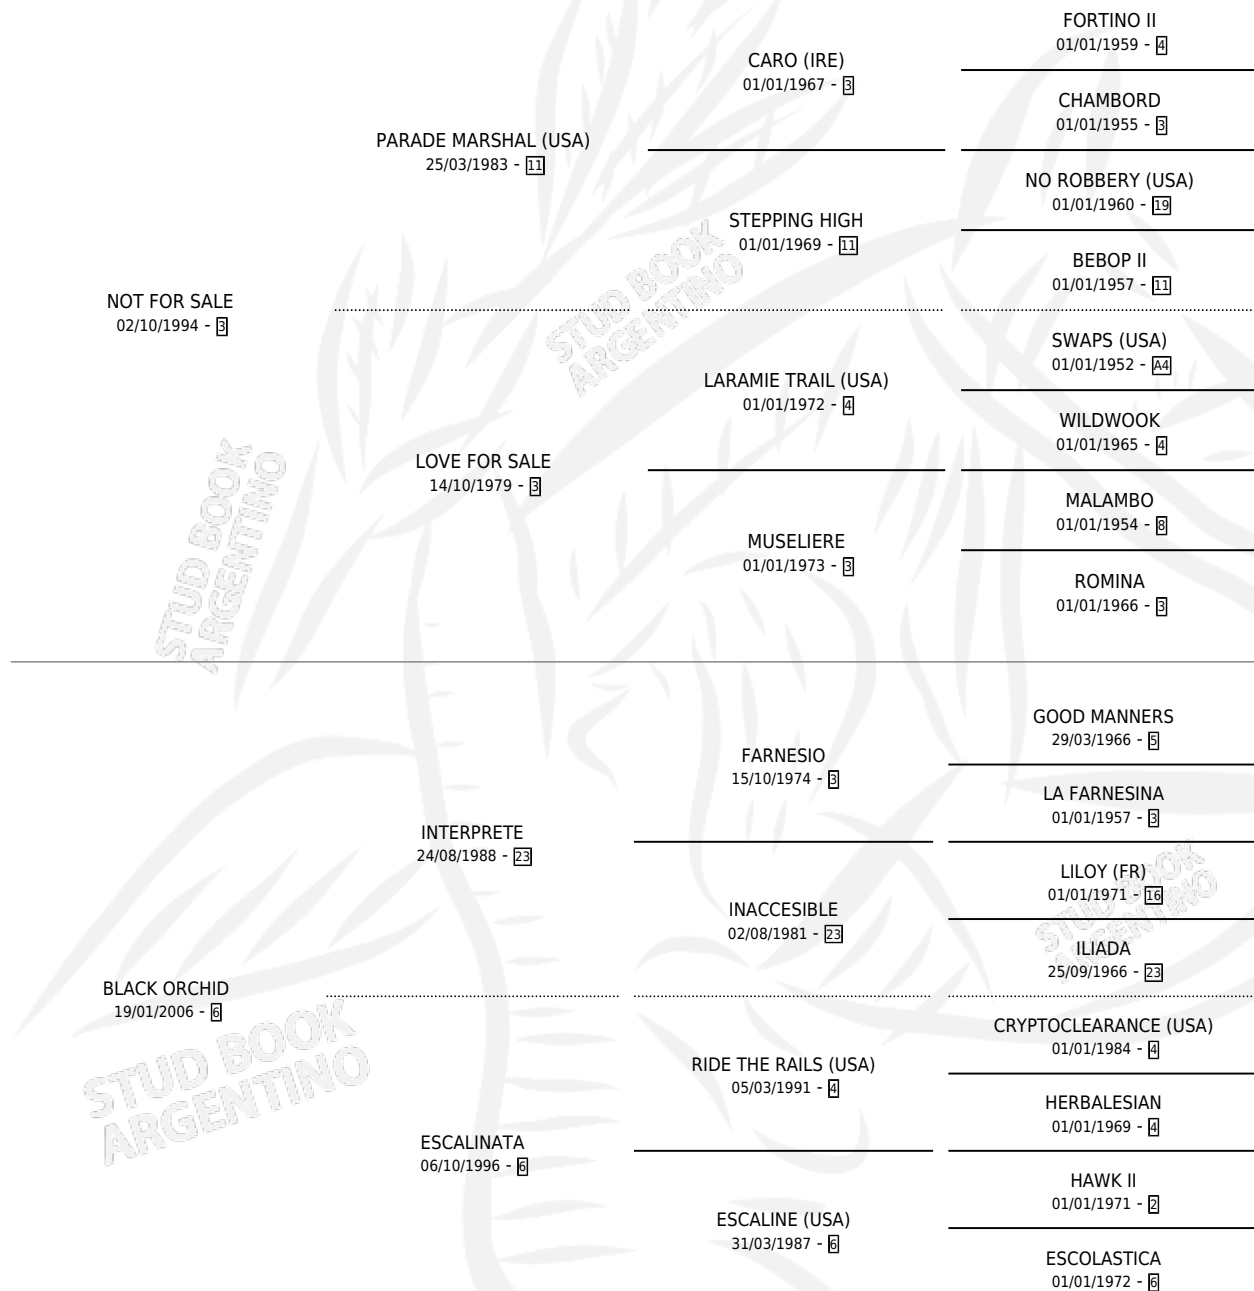

REY DE PICAS

por NOT FOR SALE y BLACK ORCHID por INTERPRETE

Argentina · Macho · Zaino · SP · 15/10/2015
Familia 6-f · Volumen 42

ESTADO

TIPIFICACIÓN SANGUÍNEA	X
TIPIFICACIÓN POR ADN	✓
PASAPORTE	✓
IDENTIFICACIÓN POR MICROCHIP	✓
REPRODUCTOR	X

Lugar de nacimiento: Sta. Elena
Criador: Sta. Elena

PEDIGREE

CAMPAÑA

Solo carreras oficiales de Argentina

POR EDAD

EDAD	CC	1°	2°	3°	4°	5°	NP	CLC	CLG	CLCG1	CLGG1	IMPORTE	GANANCIA / CC
3 AÑOS	3	0	0	0	0	0	3	0	0	0	0	\$0	\$0
4 AÑOS	3	0	0	0	0	0	3	0	0	0	0	\$0	\$0
TOTALES	6	0	0	0	0	0	6	0	0	0	0	\$0	\$0
%		0.0%	0.0%	0.0%	0.0%	0.0%	100%	0.0%	0.0%	0.0%	0.0%		