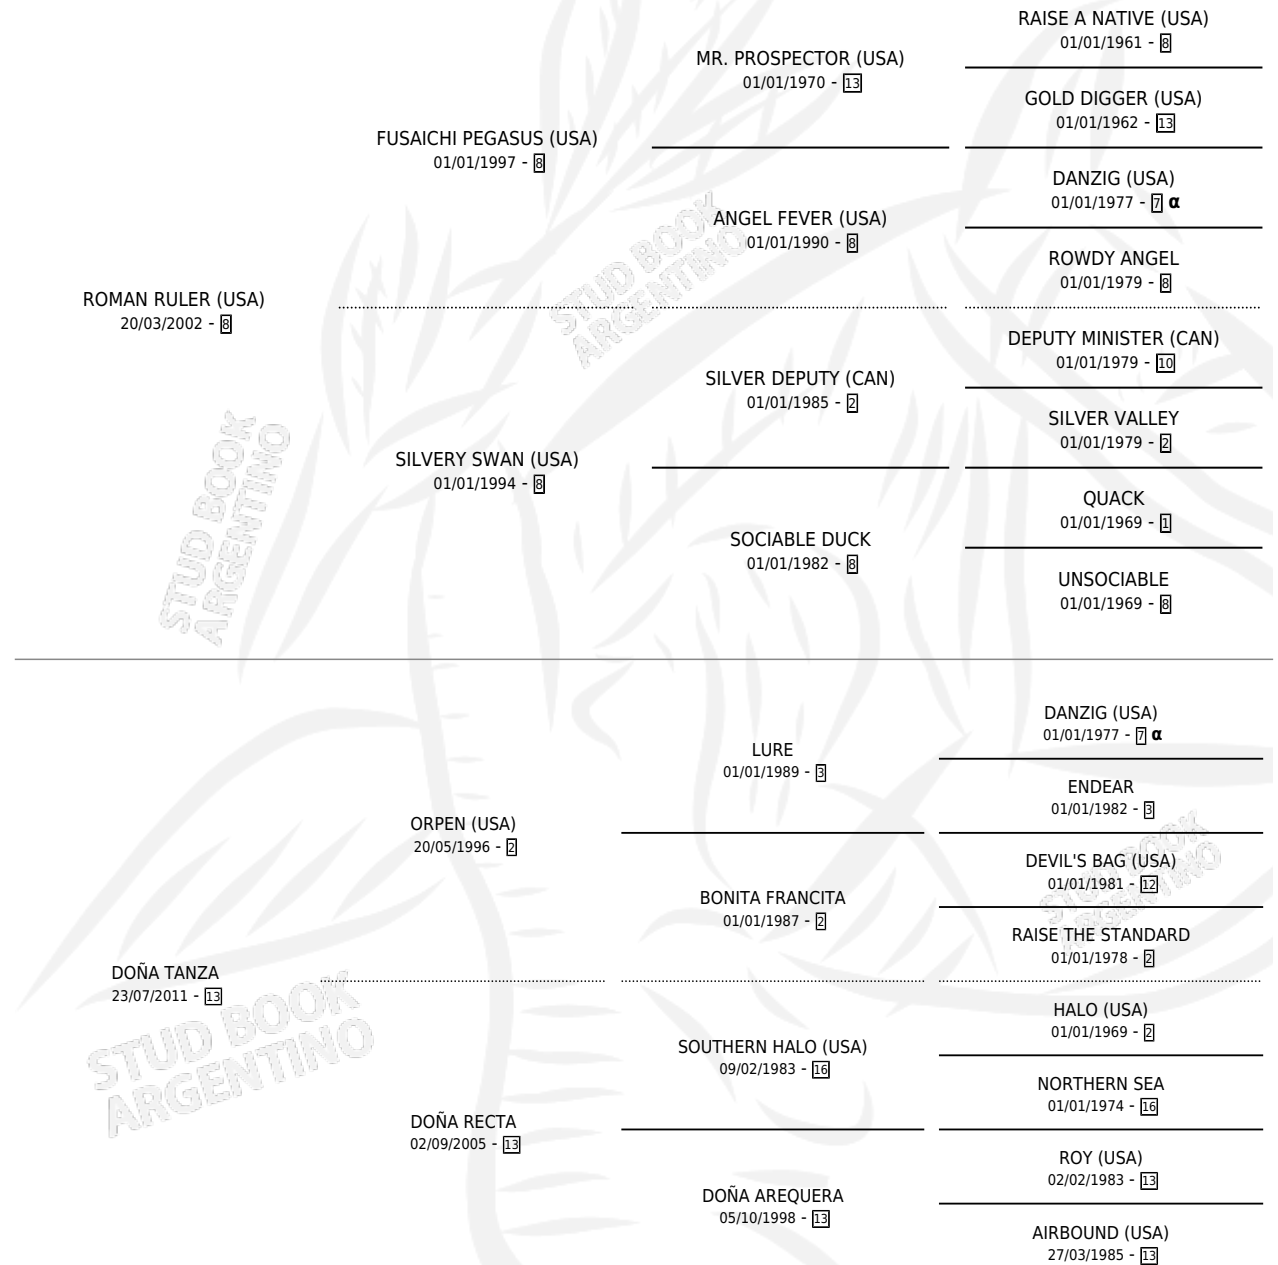

EL CATALANO

por ROMAN RULER (USA) y DOÑA TANZA por ORPEN (USA)

Argentina · Macho · Zaino · SP · 20/09/2015
Familia 13-b · Volumen 42

ESTADO

TIPIFICACIÓN SANGUÍNEA	X
TIPIFICACIÓN POR ADN	✓
PASAPORTE	✓
IDENTIFICACIÓN POR MICROCHIP	✓
REPRODUCTOR	X

Lugar de nacimiento: Sta. Elena

Criador: Tomas Porcel Jose Alberto y Tomas Patricio Jose SH

PEDIGREE

INBREEDING : α

CAMPAÑA

Solo carreras oficiales de Argentina

POR EDAD

EDAD	CC	1°	2°	3°	4°	5°	NP	CLC	CLG	CLCG1	CLGG1	IMPORTE	GANANCIA / CC
3 AÑOS	1	0	0	0	0	0	1	0	0	0	0	\$0	\$0
4 AÑOS	1	0	0	0	1	0	0	0	0	0	0	\$14,000	\$14,000
5 AÑOS	2	0	0	0	0	0	2	0	0	0	0	\$0	\$0
TOTALES	4	0	0	0	1	0	3	0	0	0	0	\$14,000	\$3,500
%		0.0%	0.0%	0.0%	25.0%	0.0%	75.0%	0.0%	0.0%	0.0%	0.0%		