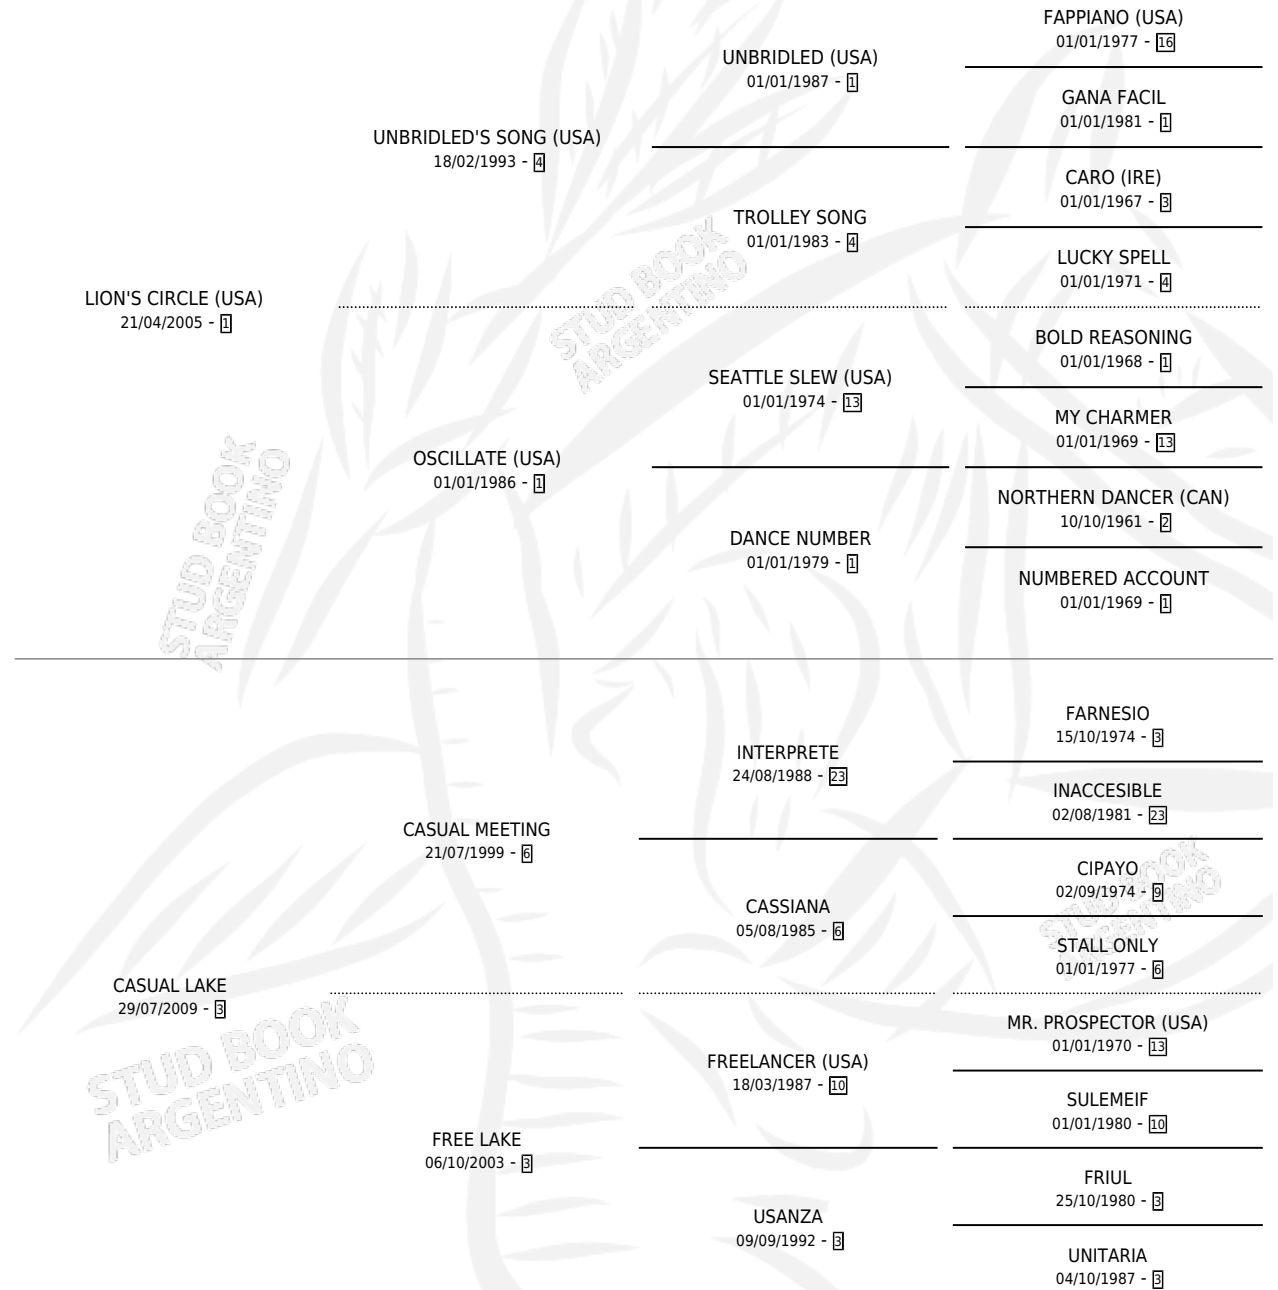

NALA DEL REY

por LION'S CIRCLE (USA) y CASUAL LAKE por CASUAL MEETING

Argentina · Hembra · Tordillo · SP · 12/10/2015
Familia 3-d · Volumen 42

ESTADO

TIPIFICACIÓN SANGUÍNEA	X
TIPIFICACIÓN POR ADN	✓
PASAPORTE	✓
IDENTIFICACIÓN POR MICROCHIP	✓
REPRODUCTOR	✓

Lugar de nacimiento: Campo particular
Criador: Bonacci Javier Abel

PEDIGREE

S

mientos 0 / Efectividad 0.00%

PADRILLO	PRODUCTO	CRIADOR	1ER SERVICIO	ÚLTIMO SERVICIO
BEAUTY ROMAN	∅		15/12/2025	15/12/2025
NALA DEL REY	∅		22/11/2024	22/11/2024
BEAUTY ROMAN	∅		23/11/2023	23/11/2023