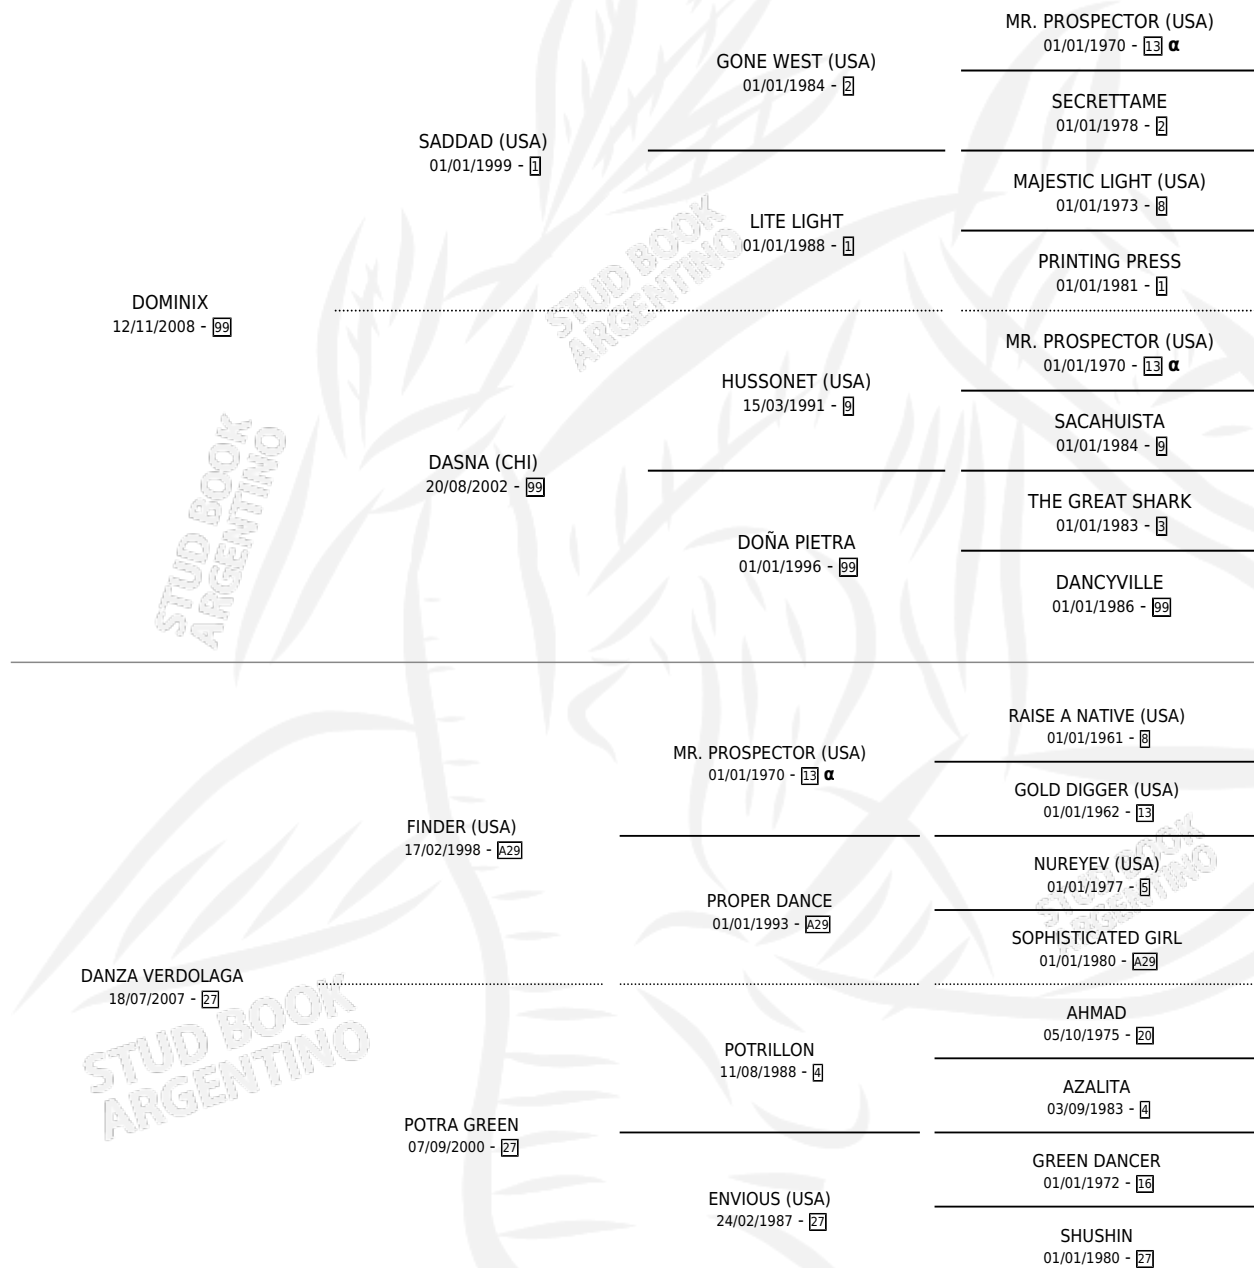

DANZA NIX

por DOMINIX y DANZA VERDOLAGA por FINDER (USA)

Argentina · Hembra · Zaino · SP · 24/09/2015
Familia 27-a · Volumen 42

ESTADO

TIPIFICACIÓN SANGUÍNEA	X
TIPIFICACIÓN POR ADN	✓
PASAPORTE	✓
IDENTIFICACIÓN POR MICROCHIP	✓
REPRODUCTOR	X

Lugar de nacimiento: Campo particular

Criador: Bonacci Javier Abel

PEDIGREE

INBREEDING : α

CAMPAÑA

Solo carreras oficiales de Argentina

POR EDAD

EDAD	CC	1°	2°	3°	4°	5°	NP	CLC	CLG	CLCG1	CLGG1	IMPORTE	GANANCIA / CC
3 AÑOS	4	1	1	0	0	0	2	0	0	0	0	\$316,875	\$79,219
4 AÑOS	2	0	0	0	0	0	2	0	0	0	0	\$0	\$0
5 AÑOS	1	0	0	0	0	0	1	0	0	0	0	\$0	\$0
TOTALES	7	1	1	0	0	0	5	0	0	0	0	\$316,875	\$45,268
%		14.3%	14.3%	0.0%	0.0%	0.0%	71.4%	0.0%	0.0%	0.0%	0.0%		

Ganadora en Palermo - \$316,875, a los 3 años.

POR DISTANCIA

HIPODROMO	CC	1°	2°	3°	4°	5°	NP	CLC	CLG	CLCG1	CLGG1	IMPORTE
SAN ISIDRO	2	0	0	0	0	0	2	0	0	0	0	\$0
1100 MTS	1	0	0	0	0	0	1	0	0	0	0	\$0
1000 MTS	1	0	0	0	0	0	1	0	0	0	0	\$0
PALERMO	5	1	1	0	0	0	3	0	0	0	0	\$316,875
1000 MTS	4	1	1	0	0	0	2	0	0	0	0	\$316,875
1200 MTS	1	0	0	0	0	0	1	0	0	0	0	\$0