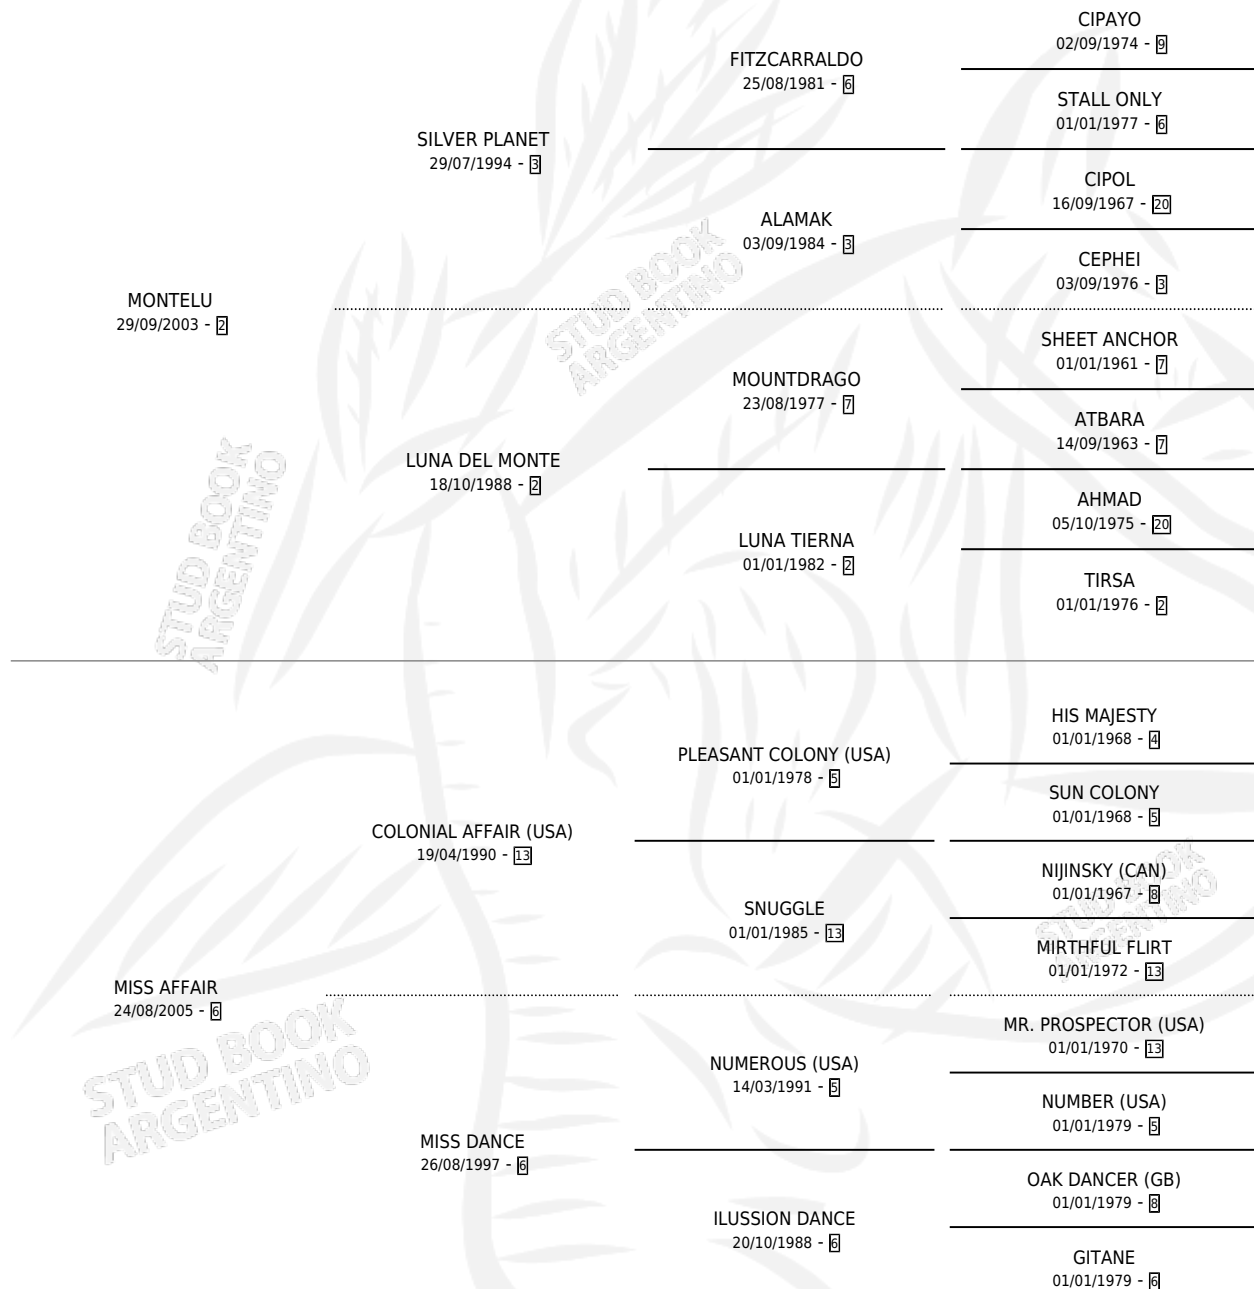

MONTISAFFAIR

por MONTELU y MISS AFFAIR por COLONIAL AFFAIR
(USA)

Argentina · Hembra · Alazan · SP · 30/09/2015
Familia 6-d · Volumen 42

ESTADO

TIPIFICACIÓN SANGUÍNEA	X
TIPIFICACIÓN POR ADN	✓
PASAPORTE	✓
IDENTIFICACIÓN POR MICROCHIP	✓
REPRODUCTOR	✓

Lugar de nacimiento: Chimpay
Criador: Chimpay

~

HIJOS

	MACHOS	HEMBRAS
1 NACIERON	1	0
SIN ACTUACIONES		

PEDIGREE

CAMPAÑA

Solo carreras oficiales de Argentina

POR EDAD