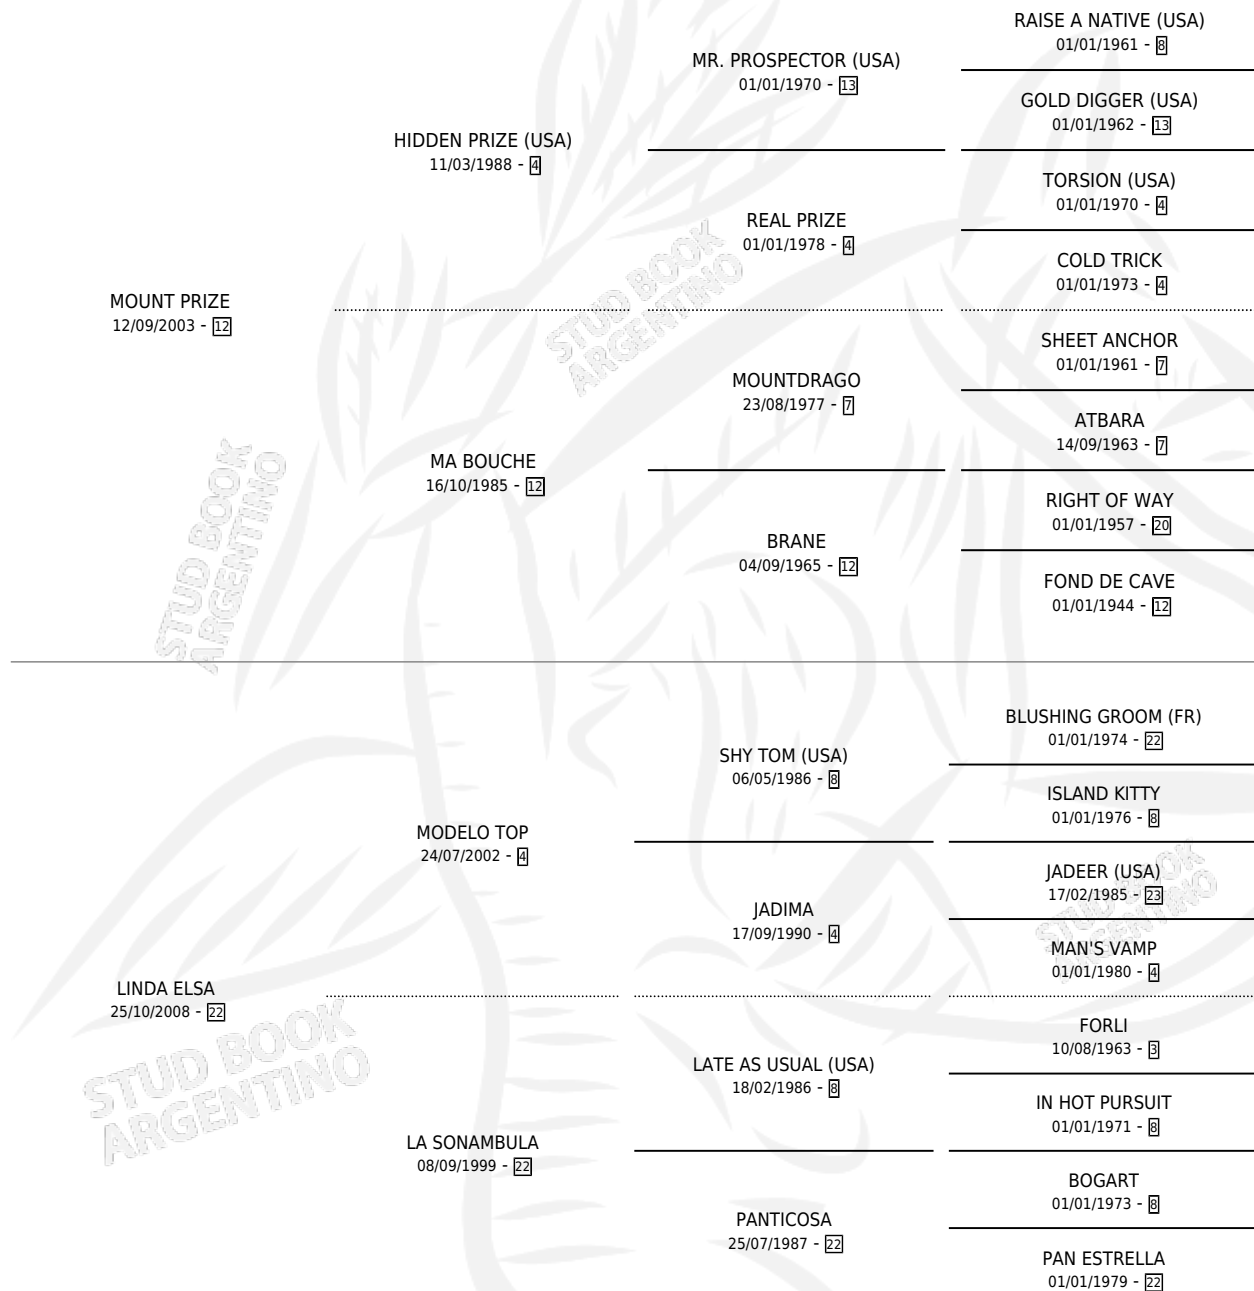

LINDO PRIZE

por MOUNT PRIZE y LINDA ELSA por MODELO TOP

Argentina · Macho · Zaino · SP · 13/10/2015
Familia 22-a · Volumen 42

ESTADO

TIPIFICACIÓN SANGUÍNEA	X
TIPIFICACIÓN POR ADN	X
PASAPORTE	X
IDENTIFICACIÓN POR MICROCHIP	X
REPRODUCTOR	X

Lugar de nacimiento: La Balbina
Criador: Terze Daniel Domingo

PEDIGREE

LINDO PRIZE

Datos oficiales del Stud Book Argentino

Documento generado el 10/05/2026

studbook.org.ar