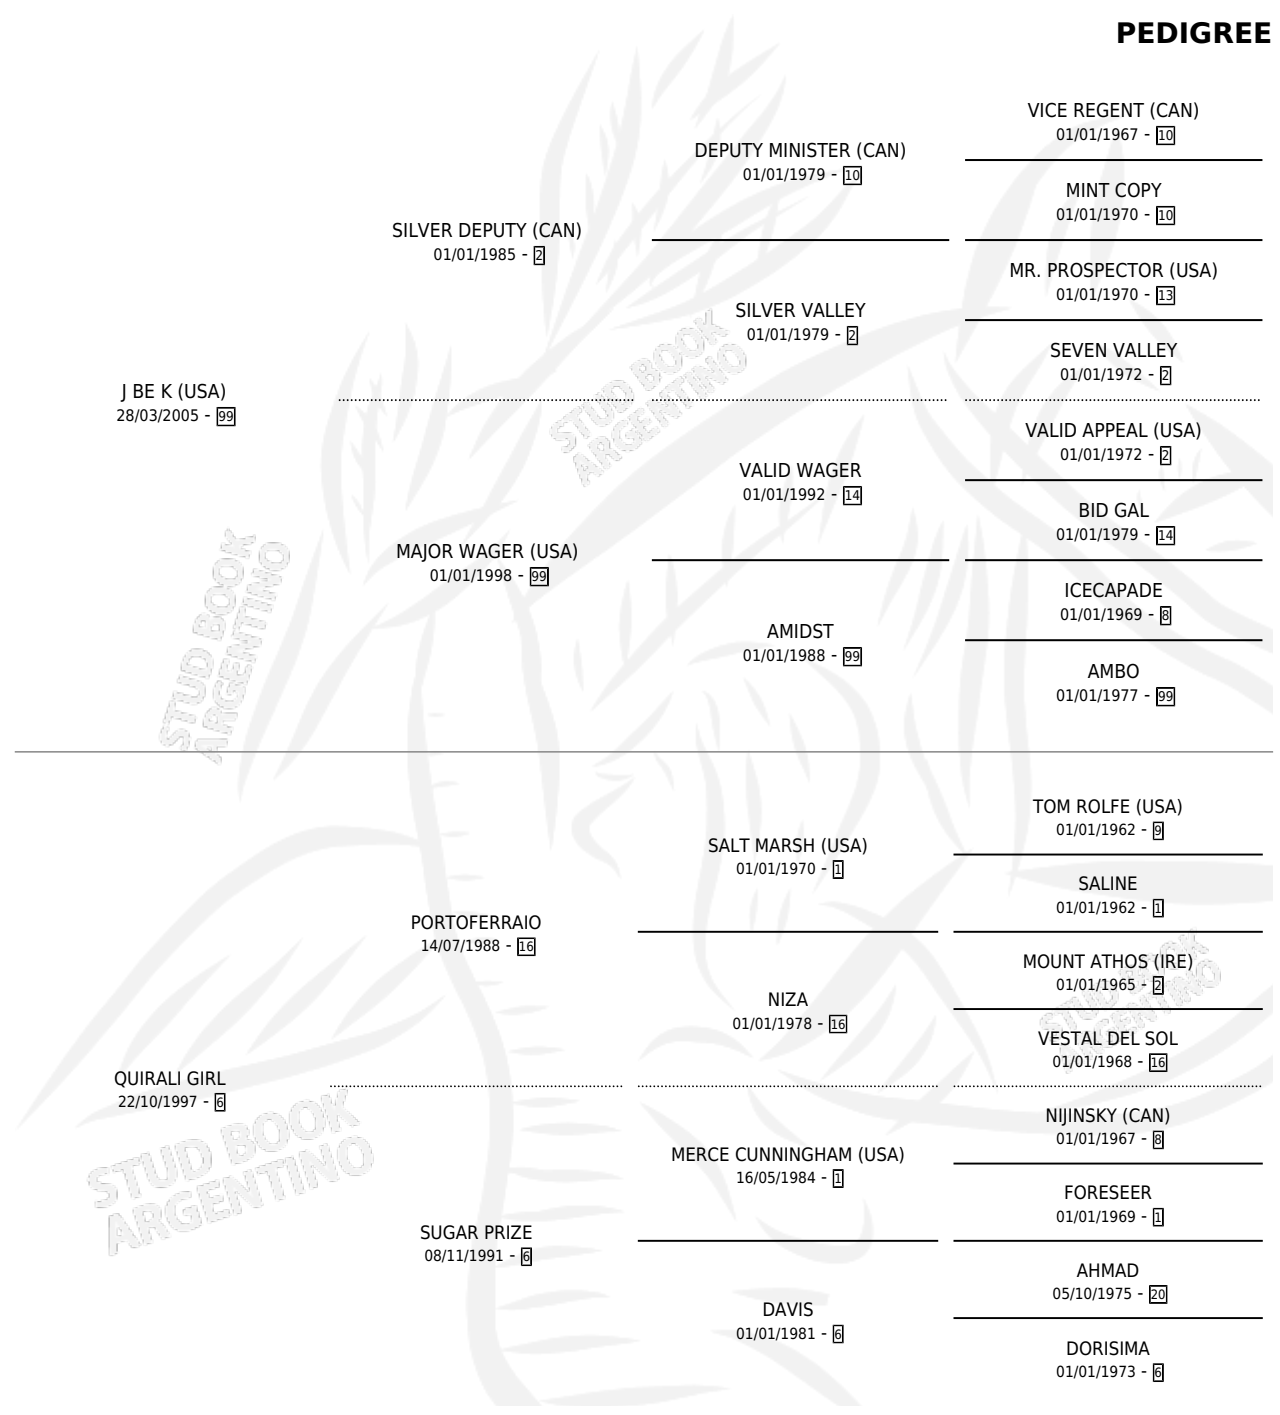

LITTLE J

por J BE K (USA) y QUIRALI GIRL por PORTOFERRAIO

Argentina · Hembra · Zaino · SP · 03/09/2015
Familia 6-a · Volumen 42

ESTADO

TIPIFICACIÓN SANGUÍNEA	X
TIPIFICACIÓN POR ADN	✓
PASAPORTE	✓
IDENTIFICACIÓN POR MICROCHIP	✓
REPRODUCTOR	X

Lugar de nacimiento: Santa Ana
Criador: Biancardi Julio Andres

PEDIGREE

CAMPAÑA

Solo carreras oficiales de Argentina

POR EDAD

EDAD	CC	1°	2°	3°	4°	5°	NP	CLC	CLG	CLCG1	CLGG1	IMPORTE	GANANCIA / CC
3 AÑOS	7	1	3	0	1	1	1	0	0	0	0	\$435,500	\$62,214
4 AÑOS	7	2	1	0	0	0	4	1	0	0	0	\$410,625	\$58,661
TOTALES	14	3	4	0	1	1	5	1	0	0	0	\$846,125	\$60,438
%		21.4%	28.6%	0.0%	7.1%	7.1%	35.7%	7.1%	0.0%	0.0%	0.0%		

Ganadora de 3 carreras en Palermo y La Plata - \$846,125, a los 3 y 4 años.

POR DISTANCIA

HIPODROMO	CC	1°	2°	3°	4°	5°	NP	CLC	CLG	CLCG1	CLGG1	IMPORTE
PALERMO	11	2	4	0	1	1	3	1	0	0	0	\$726,125
1200 MTS	4	0	1	0	1	1	1	0	0	0	0	\$112,500
1000 MTS	6	2	2	0	0	0	2	1	0	0	0	\$547,125
1100 MTS	1	0	1	0	0	0	0	0	0	0	0	\$66,500
SAN ISIDRO	1	0	0	0	0	0	1	0	0	0	0	\$0
1200 MTS	1	0	0	0	0	0	1	0	0	0	0	\$0
LA PLATA	2	1	0	0	0	0	1	0	0	0	0	\$120,000
1300 MTS	1	0	0	0	0	0	1	0	0	0	0	\$0
1200 MTS	1	1	0	0	0	0	0	0	0	0	0	\$120,000