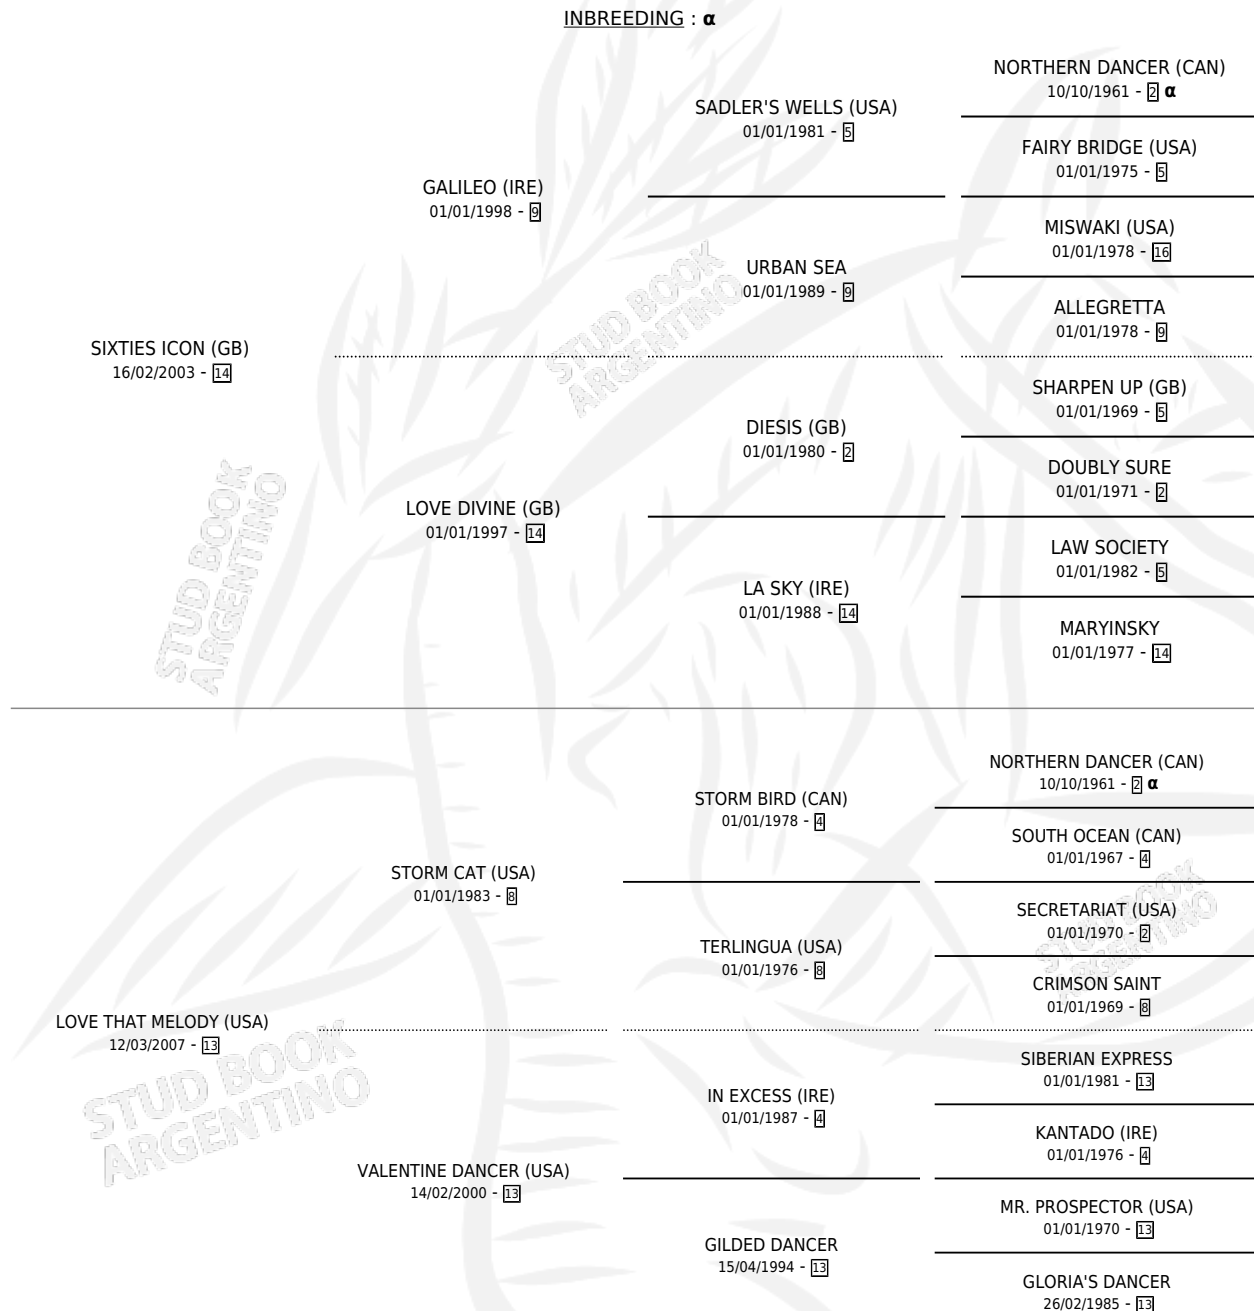

LIFE BEGINS

por **SIXTIES ICON (GB)** y **LOVE THAT MELODY (USA)** por **STORM CAT (USA)**

Argentina · Hembra · Zaino · SP · 05/09/2015
Familia 13-c · Volumen 42

ESTADO

TIPIFICACIÓN SANGUÍNEA	X
TIPIFICACIÓN POR ADN	✓
PASAPORTE	✓
IDENTIFICACIÓN POR MICROCHIP	✓
REPRODUCTOR	✓

Lugar de nacimiento: La Pasion
Criador: La Pasion

~

HIJOS

	MACHOS	HEMBRAS
1 NACIERON	0	1
SIN ACTUACIONES		

PEDIGREE

INBREEDING : α