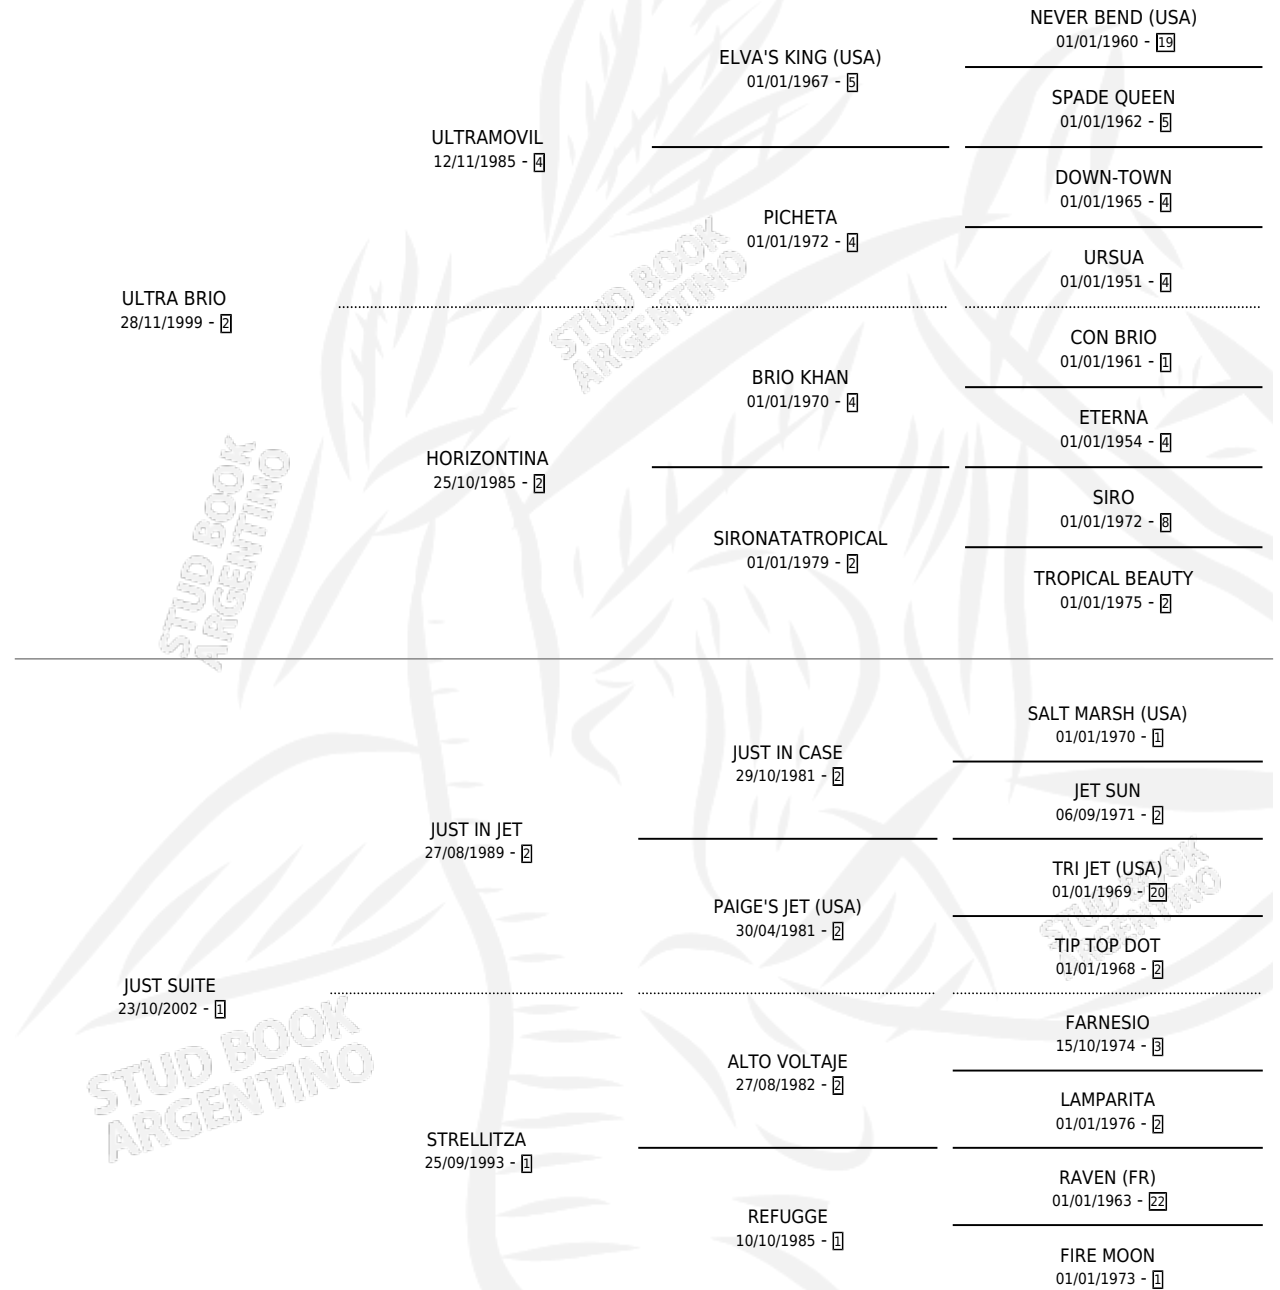

ULTRA CHAVELA

por ULTRA BRIO y JUST SUITE por JUST IN JET

Argentina · Hembra · Alazan · SP · 20/09/2015
Familia 1-b · Volumen 42

ESTADO

TIPIFICACIÓN SANGUÍNEA	X
TIPIFICACIÓN POR ADN	X
PASAPORTE	X
IDENTIFICACIÓN POR MICROCHIP	X
REPRODUCTOR	X

Lugar de nacimiento: Don Taco

Criador: Uran Jorge Luis

PEDIGREE

ULTRA CHAVELA

Datos oficiales del Stud Book Argentino

Documento generado el 08/05/2026

studbook.org.ar