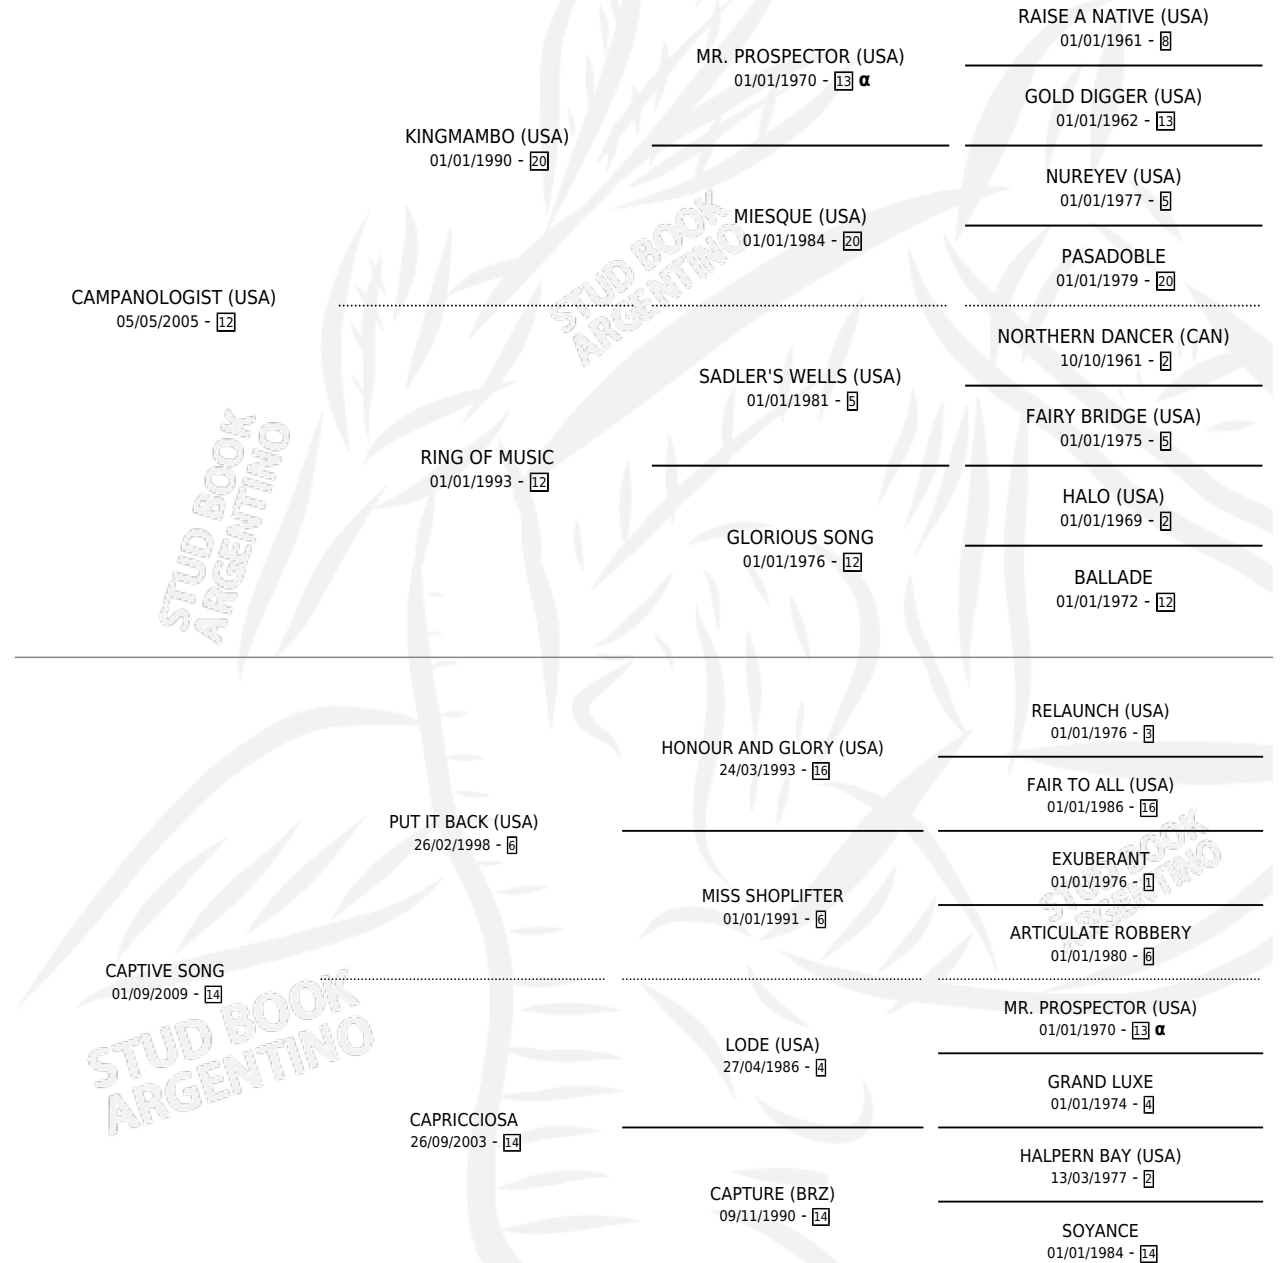

CAMPANITA SONG

por **CAMPANOLOGIST (USA)** y **CAPTIVE SONG** por **PUT IT BACK (USA)**

Argentina · Hembra · Zaino · SP · 29/09/2015
Familia 14-c · Volumen 42

ESTADO

TIPIFICACIÓN SANGUÍNEA	X
TIPIFICACIÓN POR ADN	✓
PASAPORTE	✓
IDENTIFICACIÓN POR MICROCHIP	✓
REPRODUCTOR	X

Lugar de nacimiento: El Arroyo

Criador: Reale Nicolas y Reale Agustin

PEDIGREE

INBREEDING : α

CAMPAÑA

Solo carreras oficiales de Argentina

POR EDAD

EDAD	CC	1°	2°	3°	4°	5°	NP	CLC	CLG	CLCG1	CLGG1	IMPORTE	GANANCIA / CC
3 AÑOS	2	0	0	0	0	0	2	0	0	0	0	\$0	\$0
4 AÑOS	4	0	2	1	0	0	1	0	0	0	0	\$144,100	\$36,025
5 AÑOS	6	0	1	1	2	2	0	0	0	0	0	\$84,883	\$14,147
6 AÑOS	4	0	0	0	0	4	0	0	0	0	0	\$34,400	\$8,600
TOTALES	16	0	3	2	2	6	3	0	0	0	0	\$263,383	\$16,461
%		0.0%	18.8%	12.5%	12.5%	37.5%	18.8%	0.0%	0.0%	0.0%	0.0%		

Placés en San Isidro, Palermo y San Francisco en 16 carreras disputadas.

POR DISTANCIA

HIPODROMO	CC	1°	2°	3°	4°	5°	NP	CLC	CLG	CLCG1	CLGG1	IMPORTE
SAN ISIDRO	8	0	2	1	2	2	1	0	0	0	0	\$137,783
1100 MTS	1	0	0	0	0	1	0	0	0	0	0	\$10,000
1200 MTS	7	0	2	1	2	1	1	0	0	0	0	\$127,783
PALERMO	7	0	1	0	0	4	2	0	0	0	0	\$105,600
1200 MTS	3	0	1	0	0	2	0	0	0	0	0	\$91,200
1600 MTS	1	0	0	0	0	1	0	0	0	0	0	\$9,500
1400 MTS	3	0	0	0	0	1	2	0	0	0	0	\$4,900
SAN FRANCISCO	1	0	0	1	0	0	0	0	0	0	0	\$20,000
1200 MTS	1	0	0	1	0	0	0	0	0	0	0	\$20,000