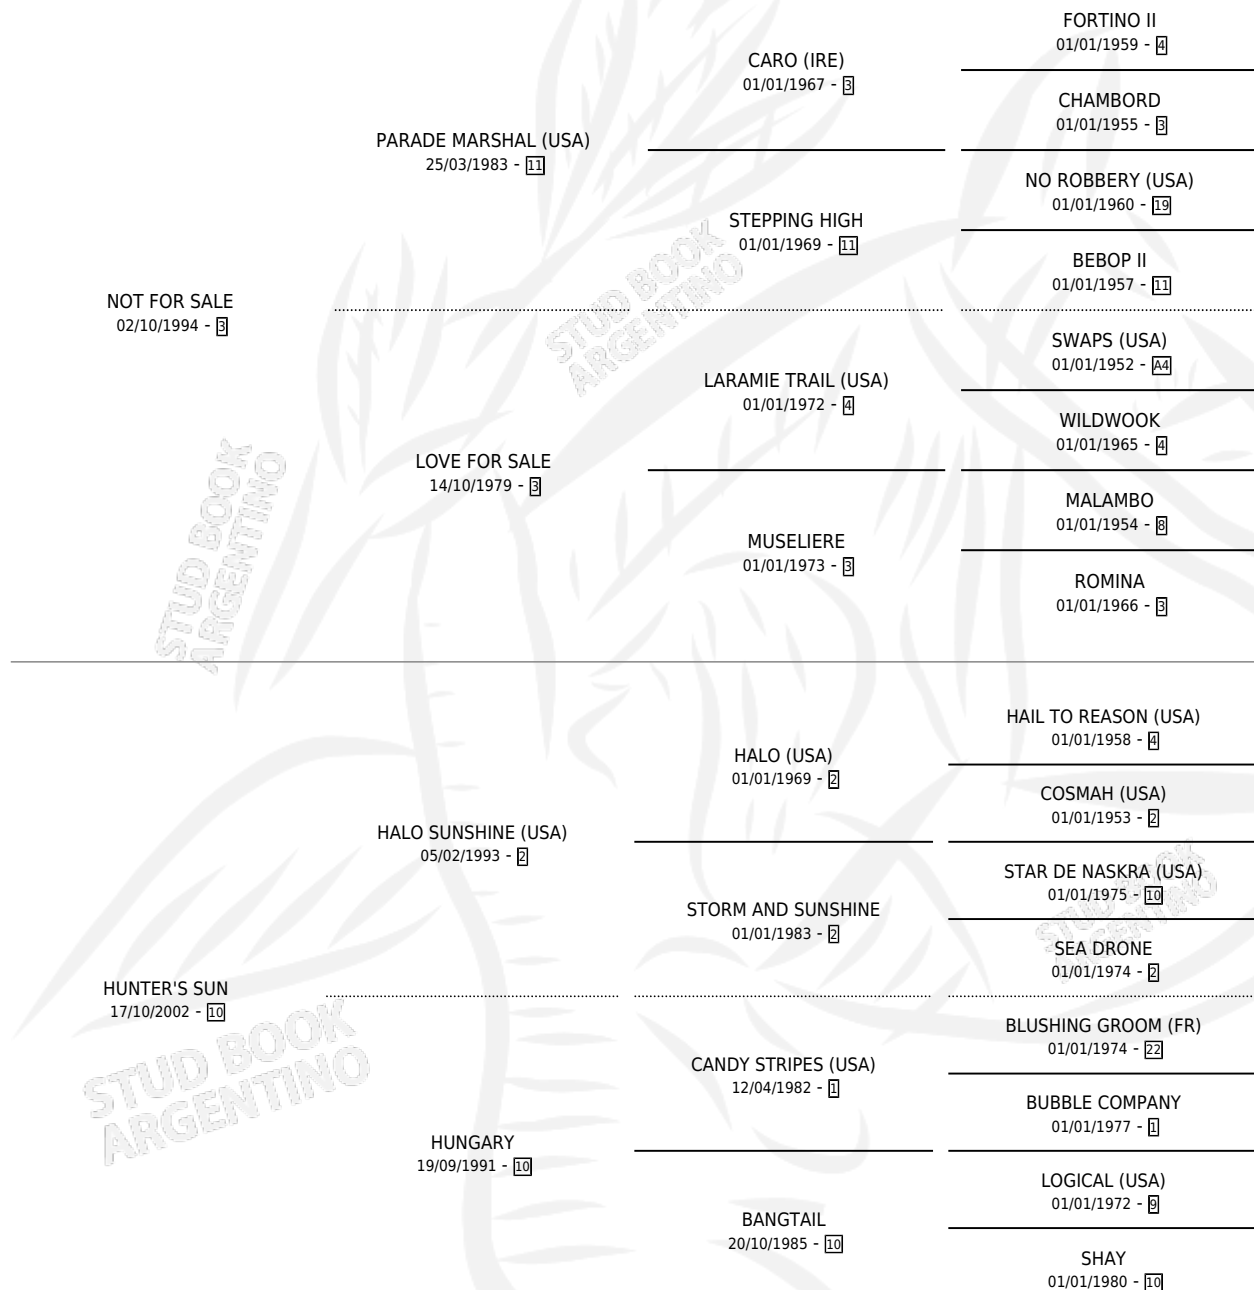

SOL DE ARECO

por NOT FOR SALE y HUNTER'S SUN por HALO SUNSHINE (USA)

Argentina · Macho · Zaino · SP · 28/09/2015
Familia 10-d · Volumen 42

ESTADO

TIPIFICACIÓN SANGUÍNEA	X
TIPIFICACIÓN POR ADN	✓
PASAPORTE	✓
IDENTIFICACIÓN POR MICROCHIP	✓
REPRODUCTOR	X

Lugar de nacimiento: San Lorenzo De Areco
Criador: San Lorenzo De Areco

PEDIGREE

CAMPAÑA

Solo carreras oficiales de Argentina

POR EDAD

EDAD	CC	1°	2°	3°	4°	5°	NP	CLC	CLG	CLCG1	CLGG1	IMPORTE	GANANCIA / CC
2 AÑOS	1	0	0	0	0	0	1	0	0	0	0	\$0	\$0
3 AÑOS	6	0	0	0	1	1	4	0	0	0	0	\$29,000	\$4,833
4 AÑOS	7	0	1	3	0	0	3	0	0	0	0	\$156,750	\$22,393
5 AÑOS	7	1	3	0	1	0	2	0	0	0	0	\$334,881	\$47,840
6 AÑOS	1	0	0	0	0	0	1	0	0	0	0	\$0	\$0
TOTALES	22	1	4	3	2	1	11	0	0	0	0	\$520,631	\$23,665
%		4.5%	18.2%	13.6%	9.1%	4.5%	50.0%	0.0%	0.0%	0.0%	0.0%		