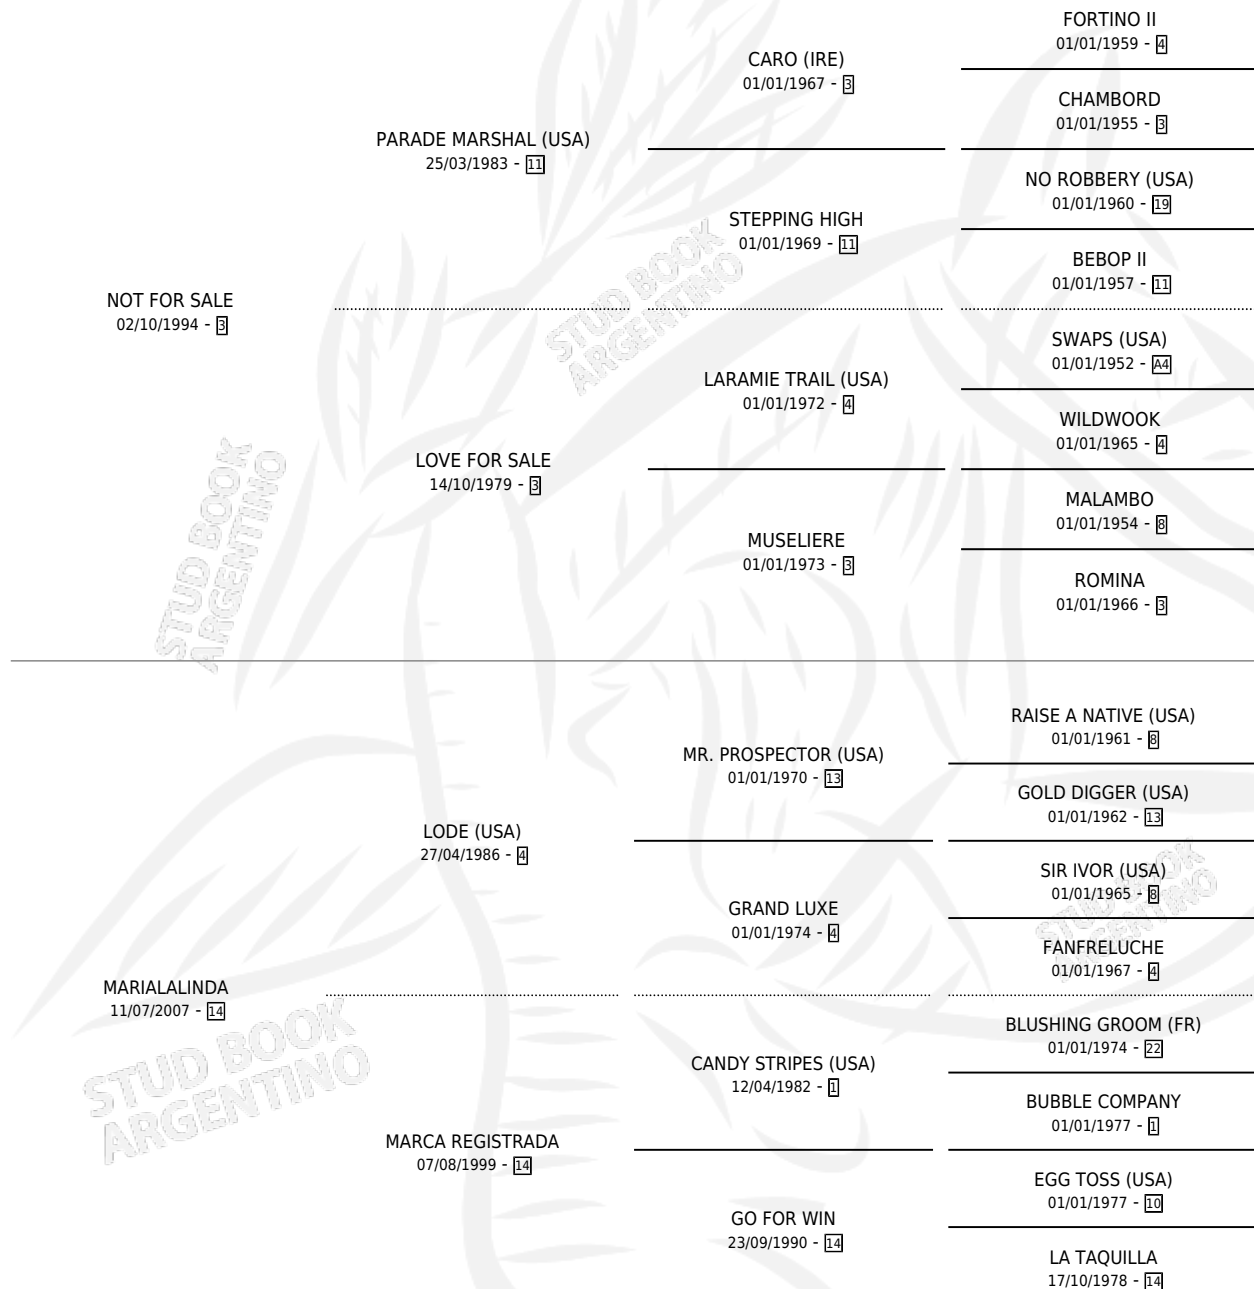

## ESTADO

TIPIFICACIÓN SANGUÍNEA	X
TIPIFICACIÓN POR ADN	✓
PASAPORTE	✓
IDENTIFICACIÓN POR MICROCHIP	✓
REPRODUCTOR	✓

**Lugar de nacimiento:** San Lorenzo De Areco  
**Criador:** Cavalieri Anselmo Emilio

~