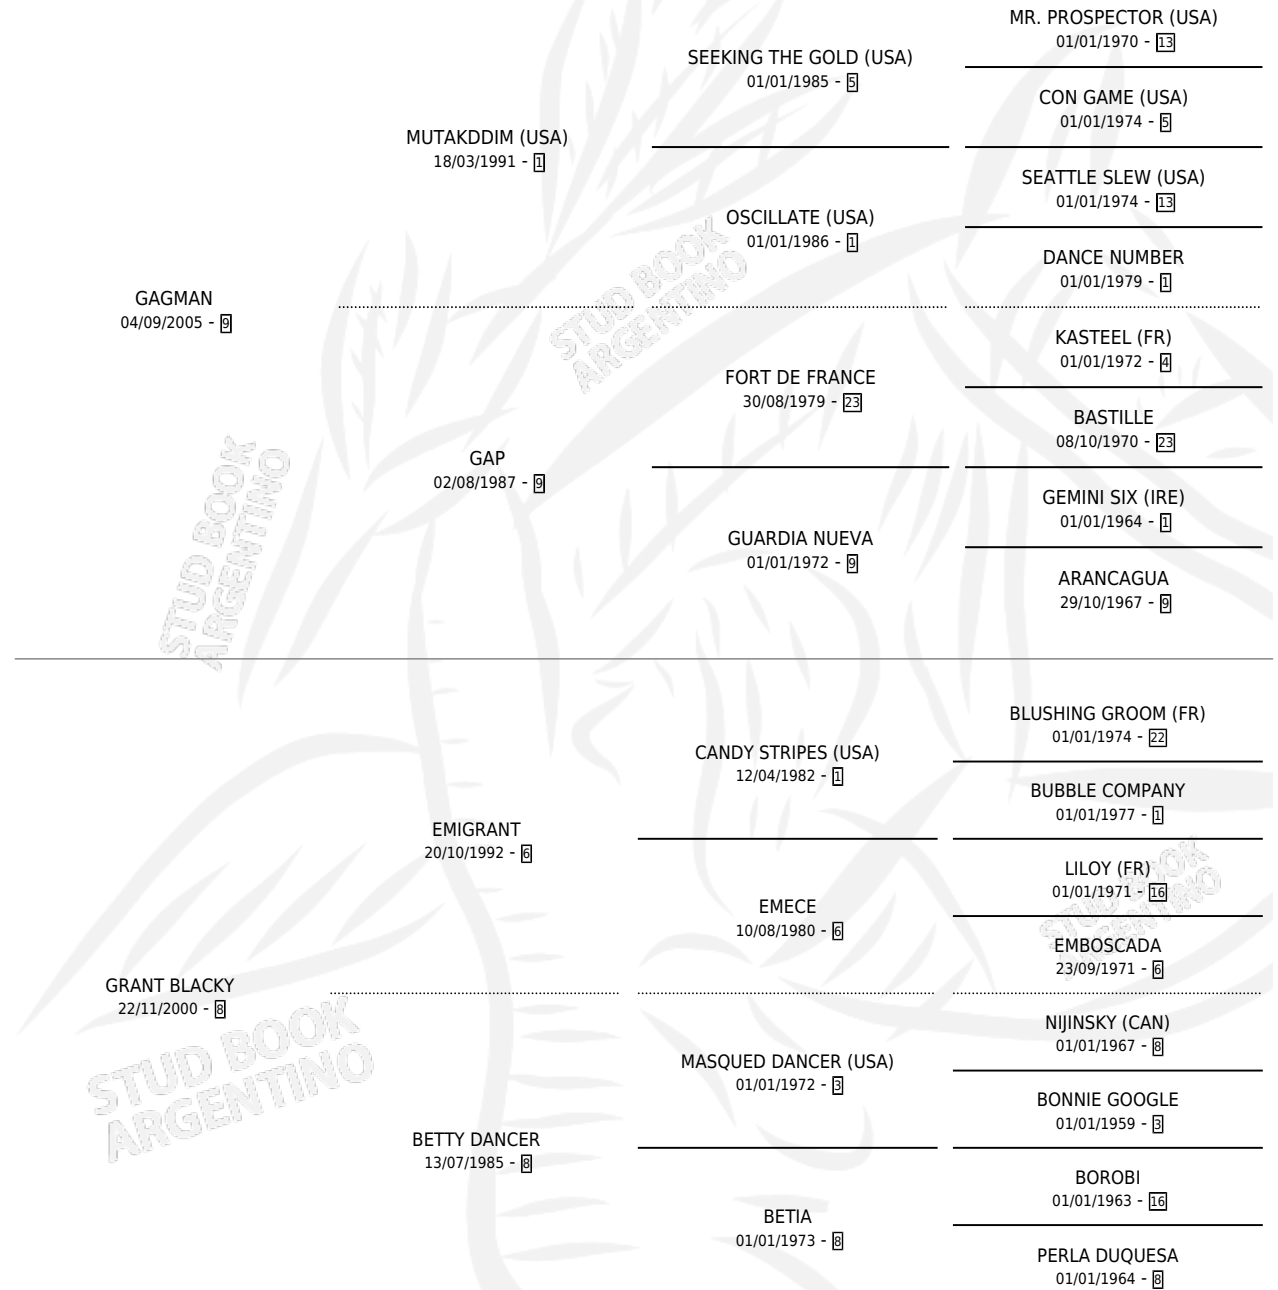

WAIRA

por **GAGMAN** y **GRANT BLACKY** por **EMIGRANT**

Argentina · Hembra · Alazan · SP · 11/10/2015
Familia 8-k · Volumen 42

ESTADO

TIPIFICACIÓN SANGUÍNEA	X
TIPIFICACIÓN POR ADN	✓
PASAPORTE	X
IDENTIFICACIÓN POR MICROCHIP	✓
REPRODUCTOR	X

Lugar de nacimiento: Campo particular

Criador: Cepeda Carlos Osvaldo

PEDIGREE

WAIRA

Datos oficiales del Stud Book Argentino

Documento generado el 02/05/2026

studbook.org.ar