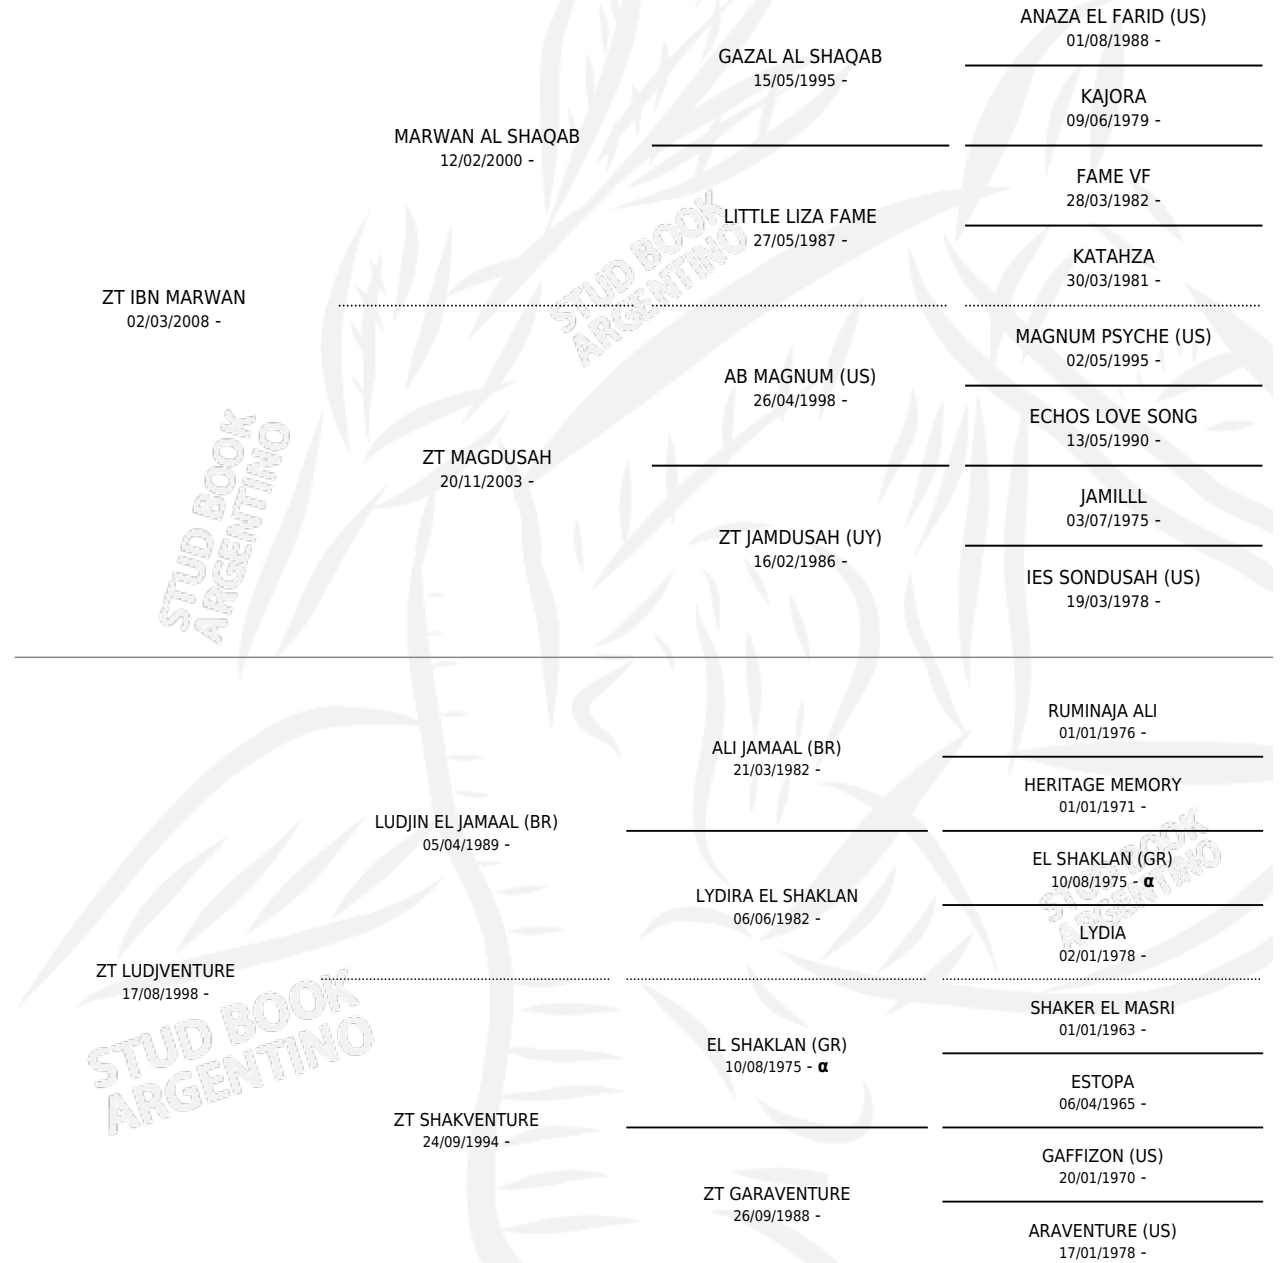

PP VENTURE

por ZT IBN MARWAN y ZT LUDJVENTURE por LUDJIN EL JAMAAL (BR)

Argentina · Hembra · Alazan · AP · 29/09/2015
Familia · Volumen 42

ESTADO

| | |
|------------------------------|---|
| TIPIFICACIÓN SANGUÍNEA | X |
| TIPIFICACIÓN POR ADN | X |
| PASAPORTE | X |
| IDENTIFICACIÓN POR MICROCHIP | X |
| REPRODUCTOR | X |

Lugar de nacimiento: Santa Clara
Criador: Santa Clara

PEDIGREE

INBREEDING : α

PP VENTURE

Datos oficiales del Stud Book Argentino

Documento generado el 12/05/2026

studbook.org.ar