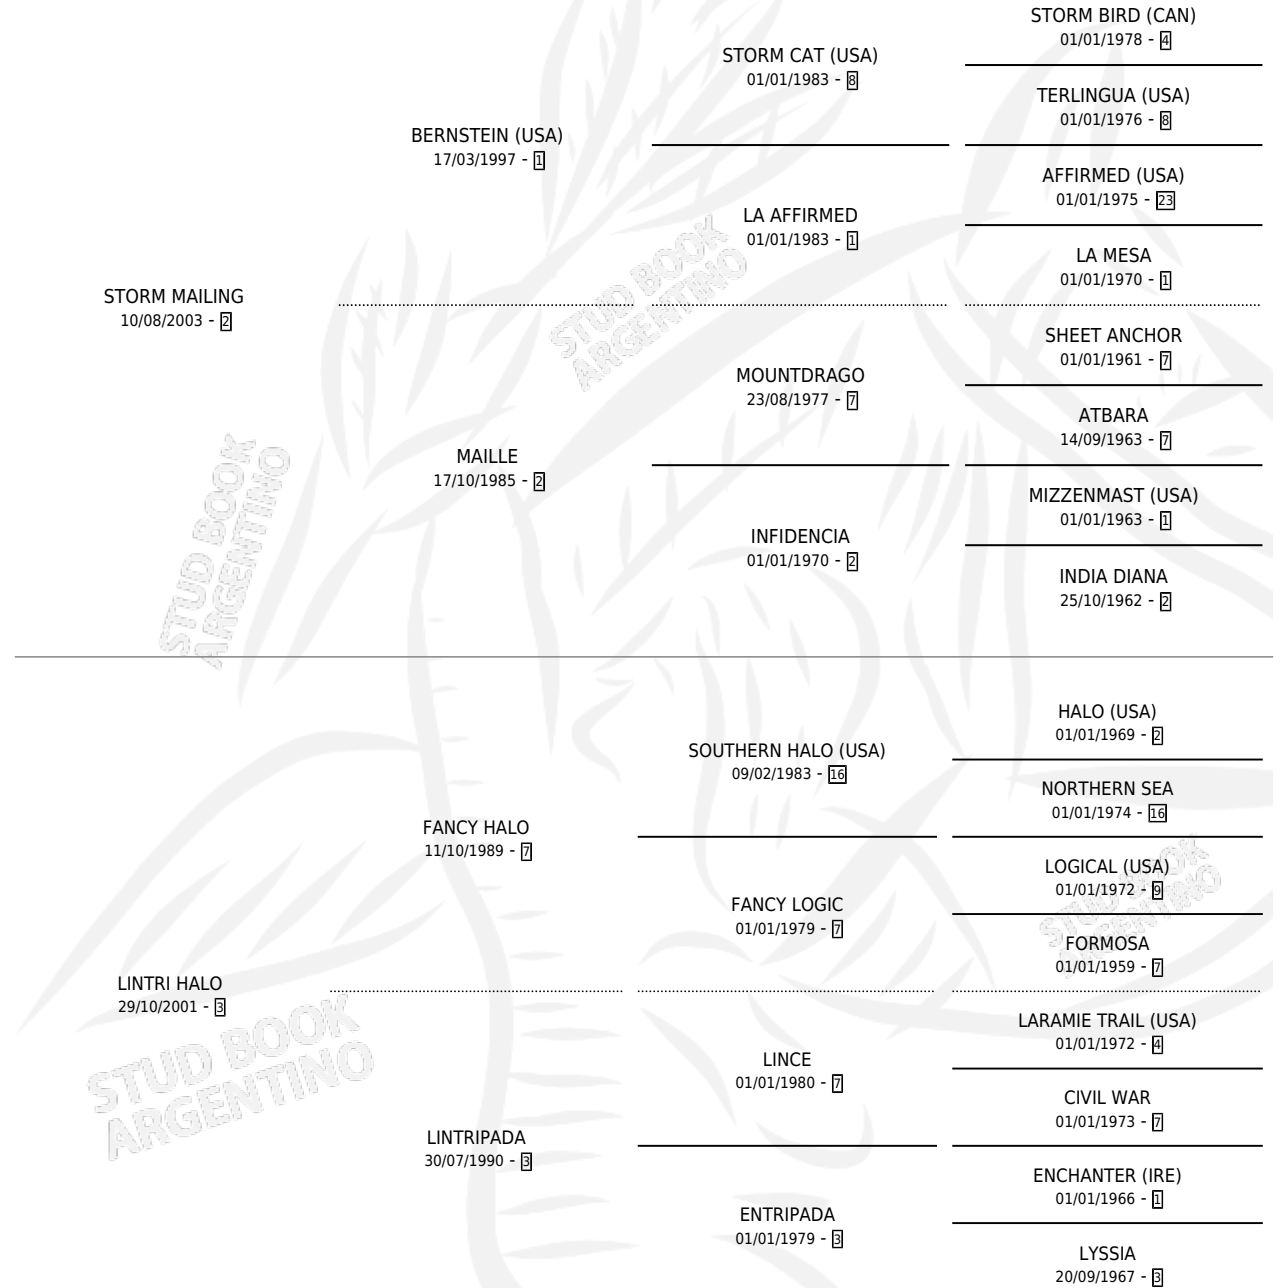

STORM LINCE

por **STORM MAILING** y **LINTRI HALO** por **FANCY HALO**

Argentina · Macho · Zaino · SP · 22/09/2015
Familia 3-b · Volumen 42

ESTADO

TIPIFICACIÓN SANGUÍNEA	X
TIPIFICACIÓN POR ADN	✓
PASAPORTE	X
IDENTIFICACIÓN POR MICROCHIP	✓
REPRODUCTOR	X

Lugar de nacimiento: Malin

Criador: Malin

PEDIGREE

STORM LINCE

Datos oficiales del Stud Book Argentino

Documento generado el 10/05/2026

studbook.org.ar