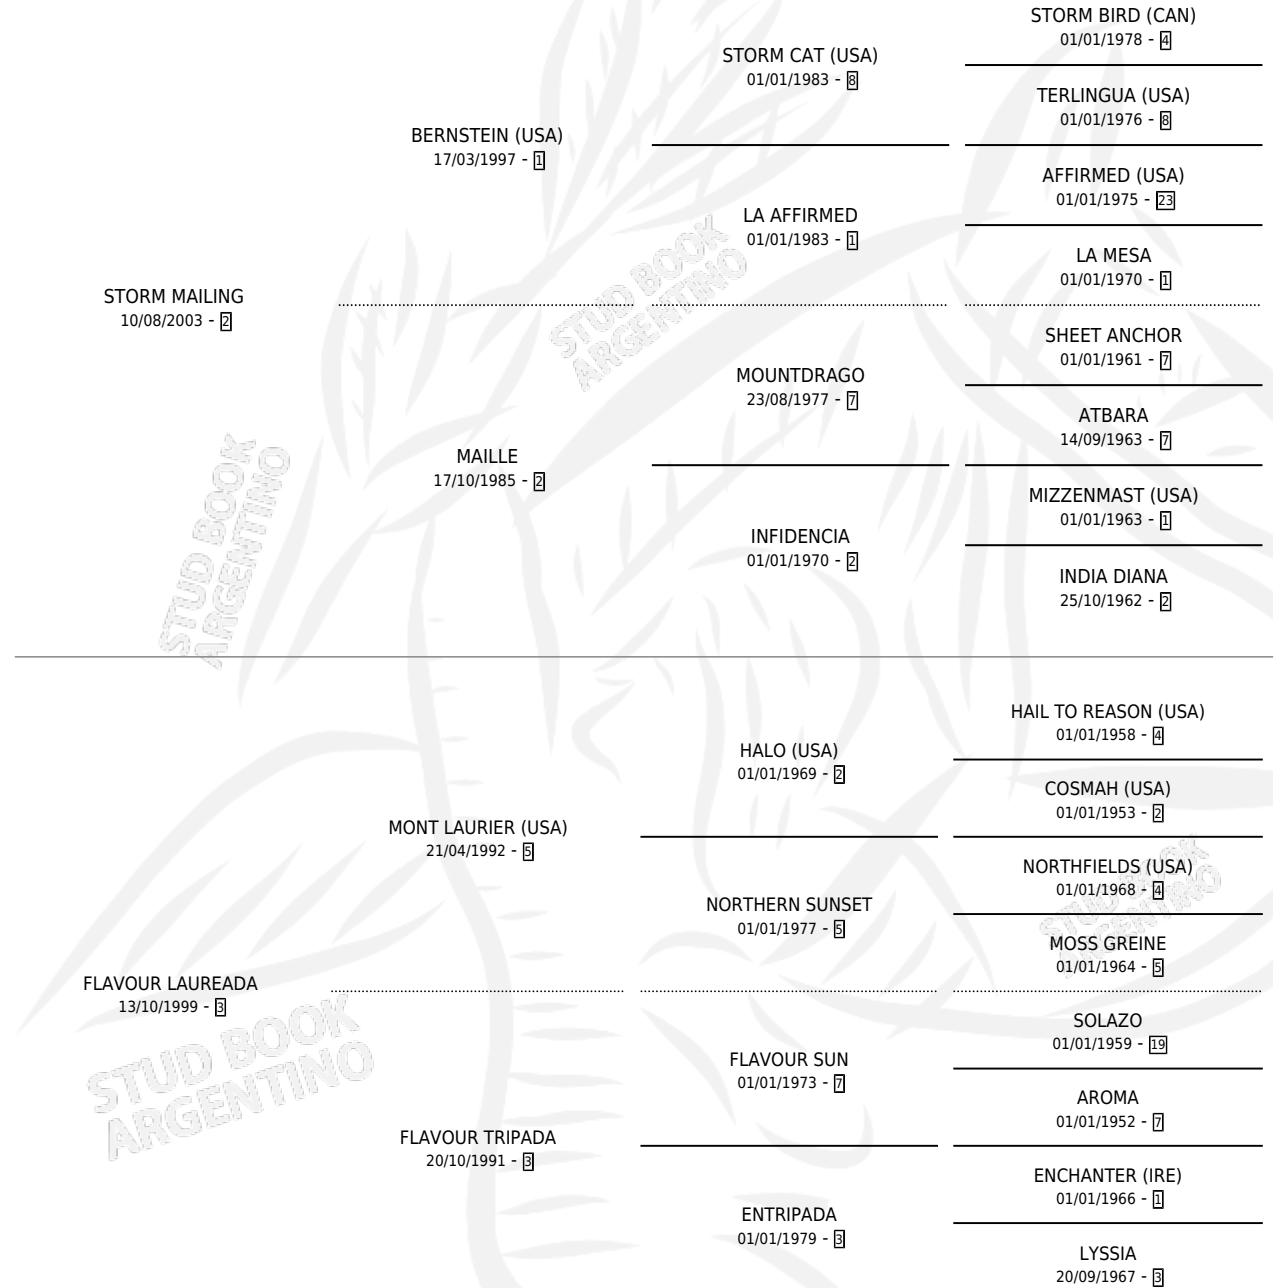

STORM CHOCOLATIN

por **STORM MAILING** y **FLAVOUR LAUREADA** por **MONT LAURIER (USA)**

Argentina · Macho · Zaino · SP · 24/09/2015
Familia 3-b · Volumen 42

ESTADO

TIPIFICACIÓN SANGUÍNEA	X
TIPIFICACIÓN POR ADN	✓
PASAPORTE	✓
IDENTIFICACIÓN POR MICROCHIP	✓
REPRODUCTOR	X

Lugar de nacimiento: Malin
Criador: Malin

PEDIGREE

CAMPAÑA

Solo carreras oficiales de Argentina

POR EDAD

EDAD	CC	1°	2°	3°	4°	5°	NP	CLC	CLG	CLCG1	CLGG1	IMPORTE	GANANCIA / CC
3 AÑOS	2	0	0	0	0	0	2	0	0	0	0	\$0	\$0
TOTALES	2	0	0	0	0	0	2	0	0	0	0	\$0	\$0
%		0.0%	0.0%	0.0%	0.0%	0.0%	100%	0.0%	0.0%	0.0%	0.0%		