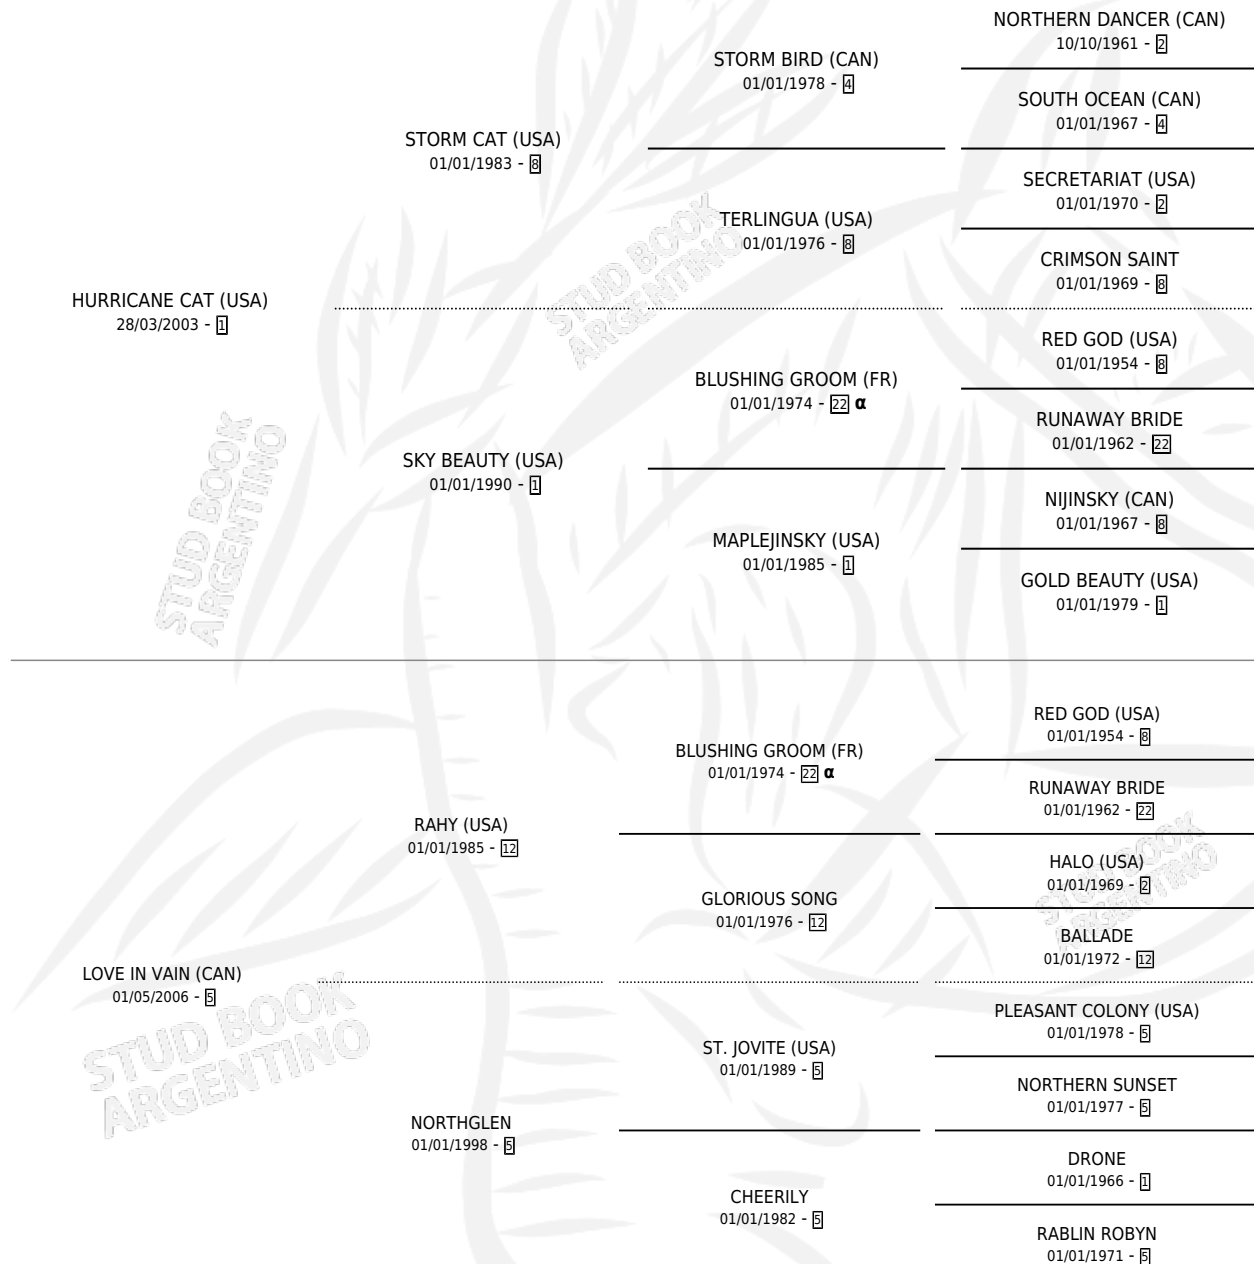

BALTAZAR CAT

por **HURRICANE CAT (USA)** y **LOVE IN VAIN (CAN)** por **RAHY (USA)**

Argentina · Macho · Zaino · SP · 03/10/2015
Familia 5-f · Volumen 42

ESTADO

TIPIFICACIÓN SANGUÍNEA	X
TIPIFICACIÓN POR ADN	✓
PASAPORTE	✓
IDENTIFICACIÓN POR MICROCHIP	✓
REPRODUCTOR	X

Lugar de nacimiento: Arroyo de Luna
Criador: Balbi Ernesto Armando Sucesion

PEDIGREE

INBREEDING : α

CAMPAÑA

Solo carreras oficiales de Argentina

POR EDAD

EDAD	CC	1°	2°	3°	4°	5°	NP	CLC	CLG	CLCG1	CLGG1	IMPORTE	GANANCIA / CC
2 AÑOS	4	0	1	2	0	0	1	0	0	0	0	\$100,122	\$25,031
3 AÑOS	8	1	0	0	1	0	6	0	0	0	0	\$159,700	\$19,963
TOTALES	12	1	1	2	1	0	7	0	0	0	0	\$259,822	\$21,652
%		8.3%	8.3%	16.7%	8.3%	0.0%	58.3%	0.0%	0.0%	0.0%	0.0%		

Ganador en La Plata - \$259,822, a los 3 años.

POR DISTANCIA

HIPODROMO	CC	1°	2°	3°	4°	5°	NP	CLC	CLG	CLCG1	CLGG1	IMPORTE
SAN ISIDRO	3	0	0	0	0	0	3	0	0	0	0	\$0
1400 MTS	1	0	0	0	0	0	1	0	0	0	0	\$0
1100 MTS	1	0	0	0	0	0	1	0	0	0	0	\$0
1200 MTS	1	0	0	0	0	0	1	0	0	0	0	\$0
LA PLATA	9	1	1	2	1	0	3	0	0	0	0	\$259,822
1200 MTS	2	0	0	0	1	0	1	0	0	0	0	\$23,100
1000 MTS	3	1	0	1	0	0	1	0	0	0	0	\$163,906
1300 MTS	1	0	0	0	0	0	0	0	0	0	0	\$0
1100 MTS	2	0	1	1	0	0	0	0	0	0	0	\$72,816
1400 MTS	1	0	0	0	0	0	1	0	0	0	0	\$0