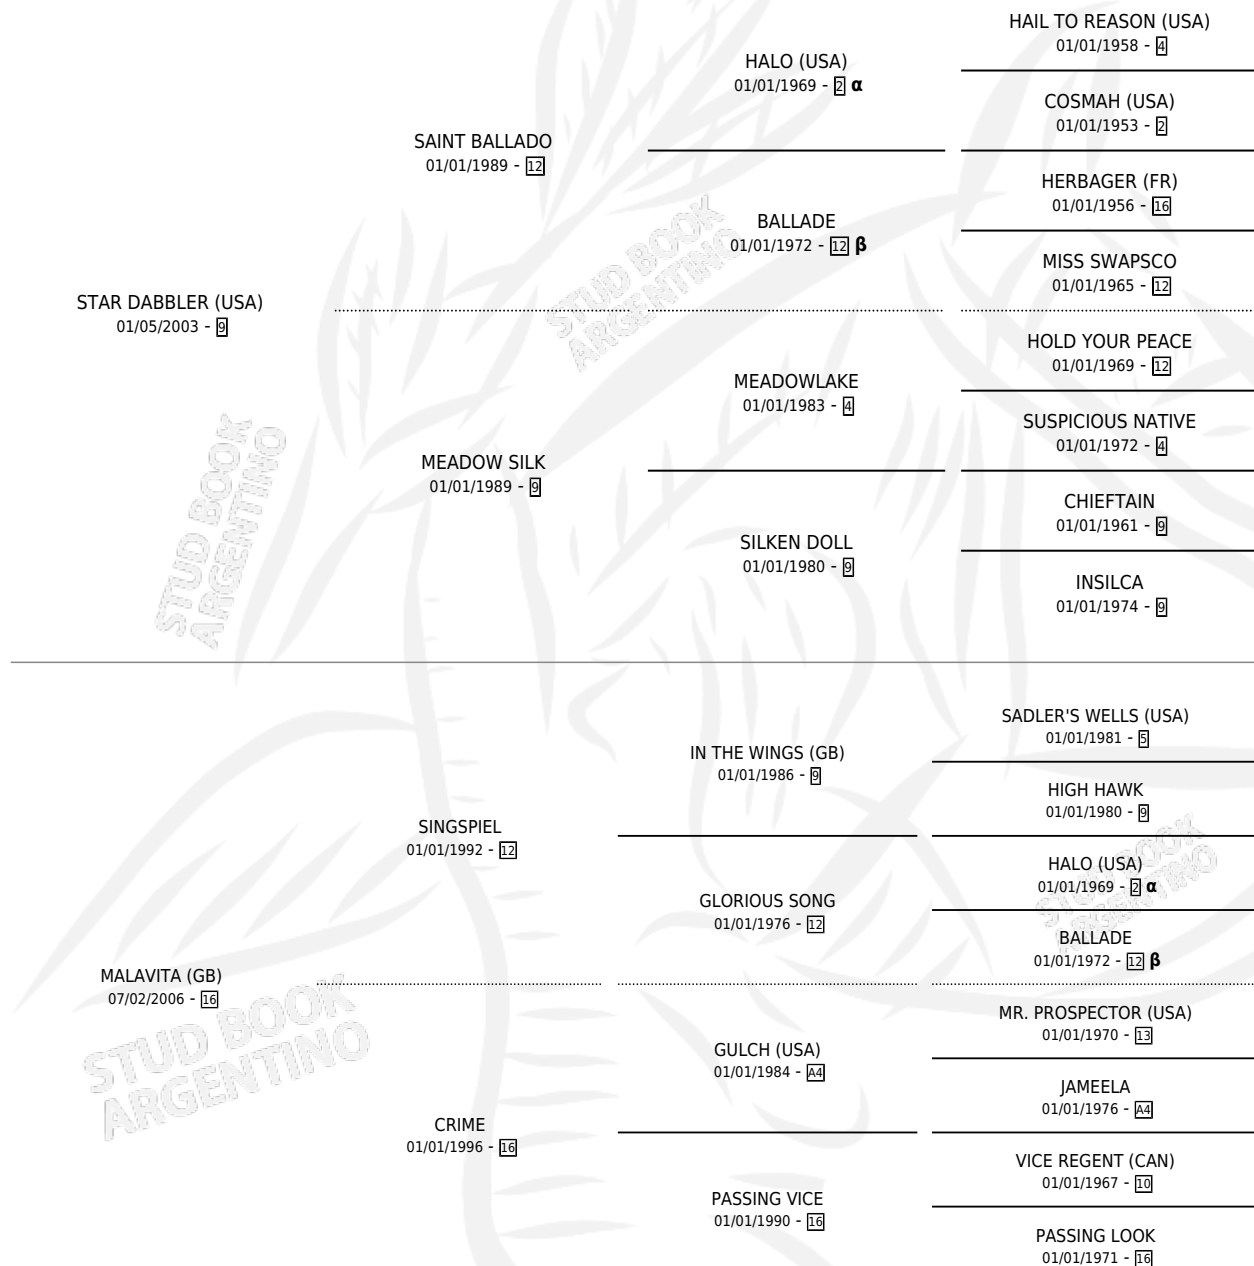

MALAVITA STAR

por **STAR DABBLER (USA)** y **MALAVITA (GB)** por **SINGSPIEL**

Argentina · Hembra · Alazan · SP · 15/10/2015
Familia 16-h · Volumen 42

ESTADO

TIPIFICACIÓN SANGUÍNEA	X
TIPIFICACIÓN POR ADN	✓
PASAPORTE	✓
IDENTIFICACIÓN POR MICROCHIP	✓
REPRODUCTOR	✓

Lugar de nacimiento: Arroyo de Luna
Criador: Balbi Ernesto Armando Sucesion

~

HIJOS

	MACHOS	HEMBRAS
4 NACIERON	2	2
SIN ACTUACIONES		

PEDIGREE

INBREEDING : **α,β**

CAMPAÑA

Solo carreras oficiales de Argentina

Ganadora en La Plata - \$200,000, a los 3 años.

POR DISTANCIA

HIPODROMO	CC	1°	2°	3°	4°	5°	NP	CLC	CLG	CLCG1	CLGG1	IMPORTE
LA PLATA	4	1	0	0	1	0	2	0	0	0	0	\$193,000
1200 MTS	2	0	0	0	1	0	1	0	0	0	0	\$13,000
1300 MTS	1	0	0	0	0	0	1	0	0	0	0	\$0
1500 MTS	1	1	0	0	0	0	0	0	0	0	0	\$180,000
PALERMO	1	0	0	0	0	1	0	0	0	0	0	\$7,000
1400 MTS	1	0	0	0	0	1	0	0	0	0	0	\$7,000