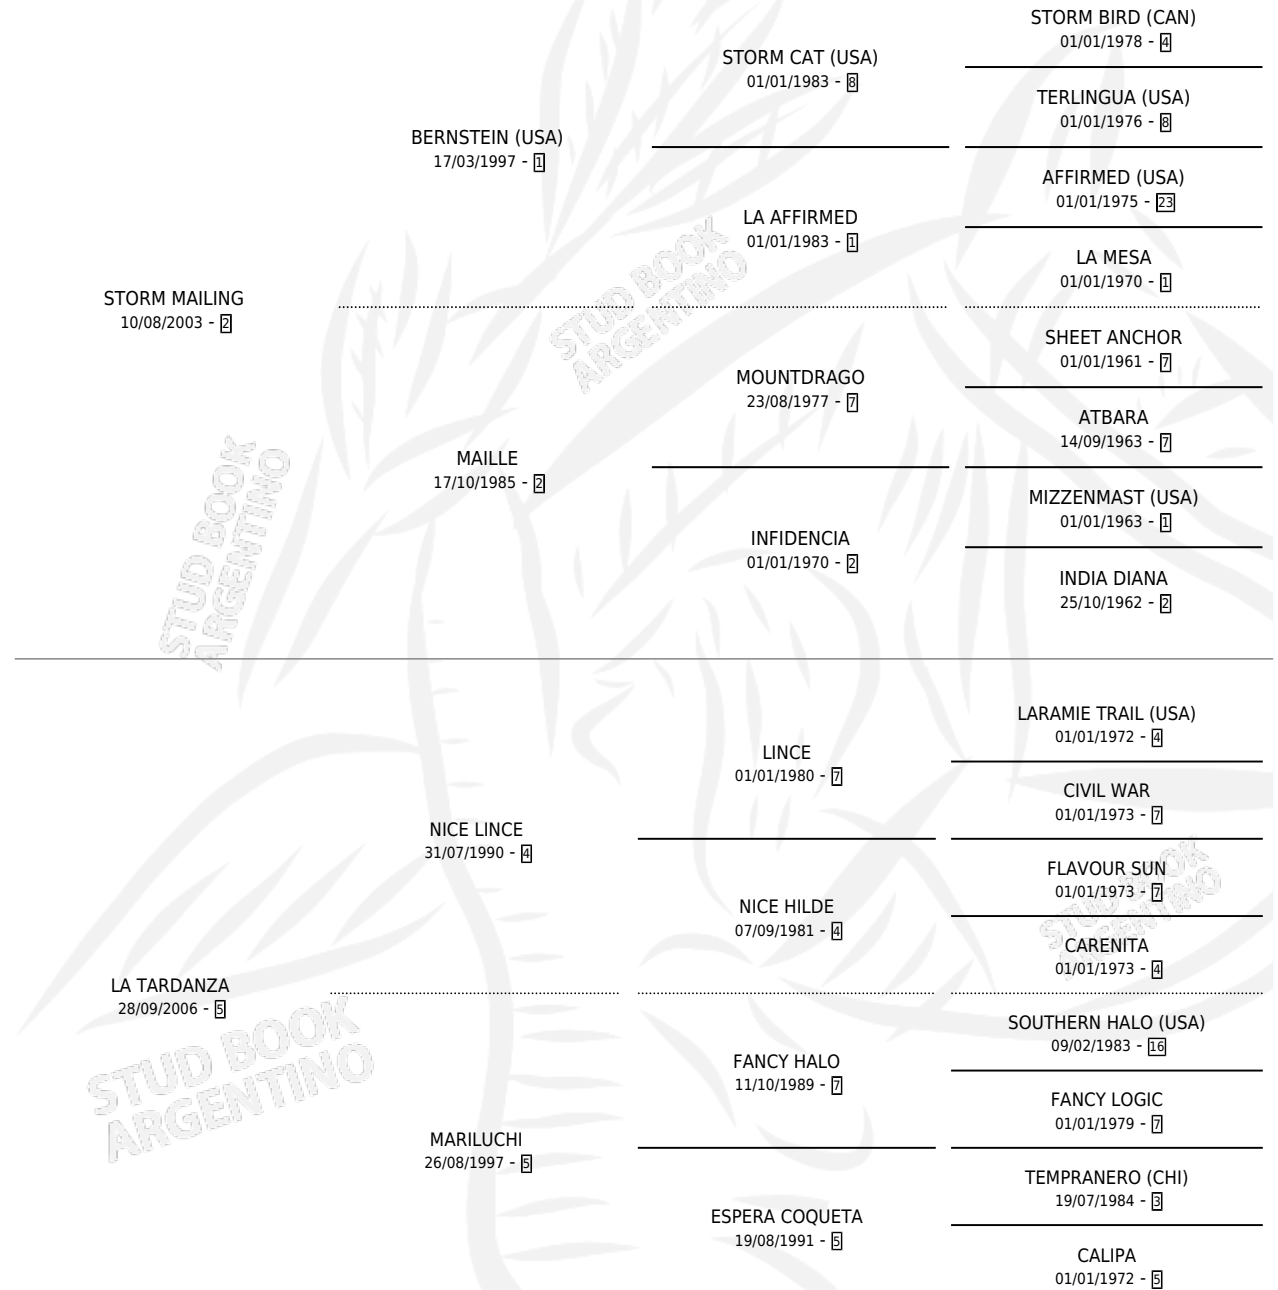

TARDIA THOR

por **STORM MAILING** y **LA TARDANZA** por **NICE LINCE**

Argentina · Hembra · Zaino · SP · 25/09/2015
Familia 5-d · Volumen 42

ESTADO

TIPIFICACIÓN SANGUÍNEA	X
TIPIFICACIÓN POR ADN	X
PASAPORTE	X
IDENTIFICACIÓN POR MICROCHIP	X
REPRODUCTOR	X

Lugar de nacimiento: El Rancho

Criador: El Rancho

PEDIGREE

TARDIA THOR

Datos oficiales del Stud Book Argentino

Documento generado el 10/05/2026

studbook.org.ar