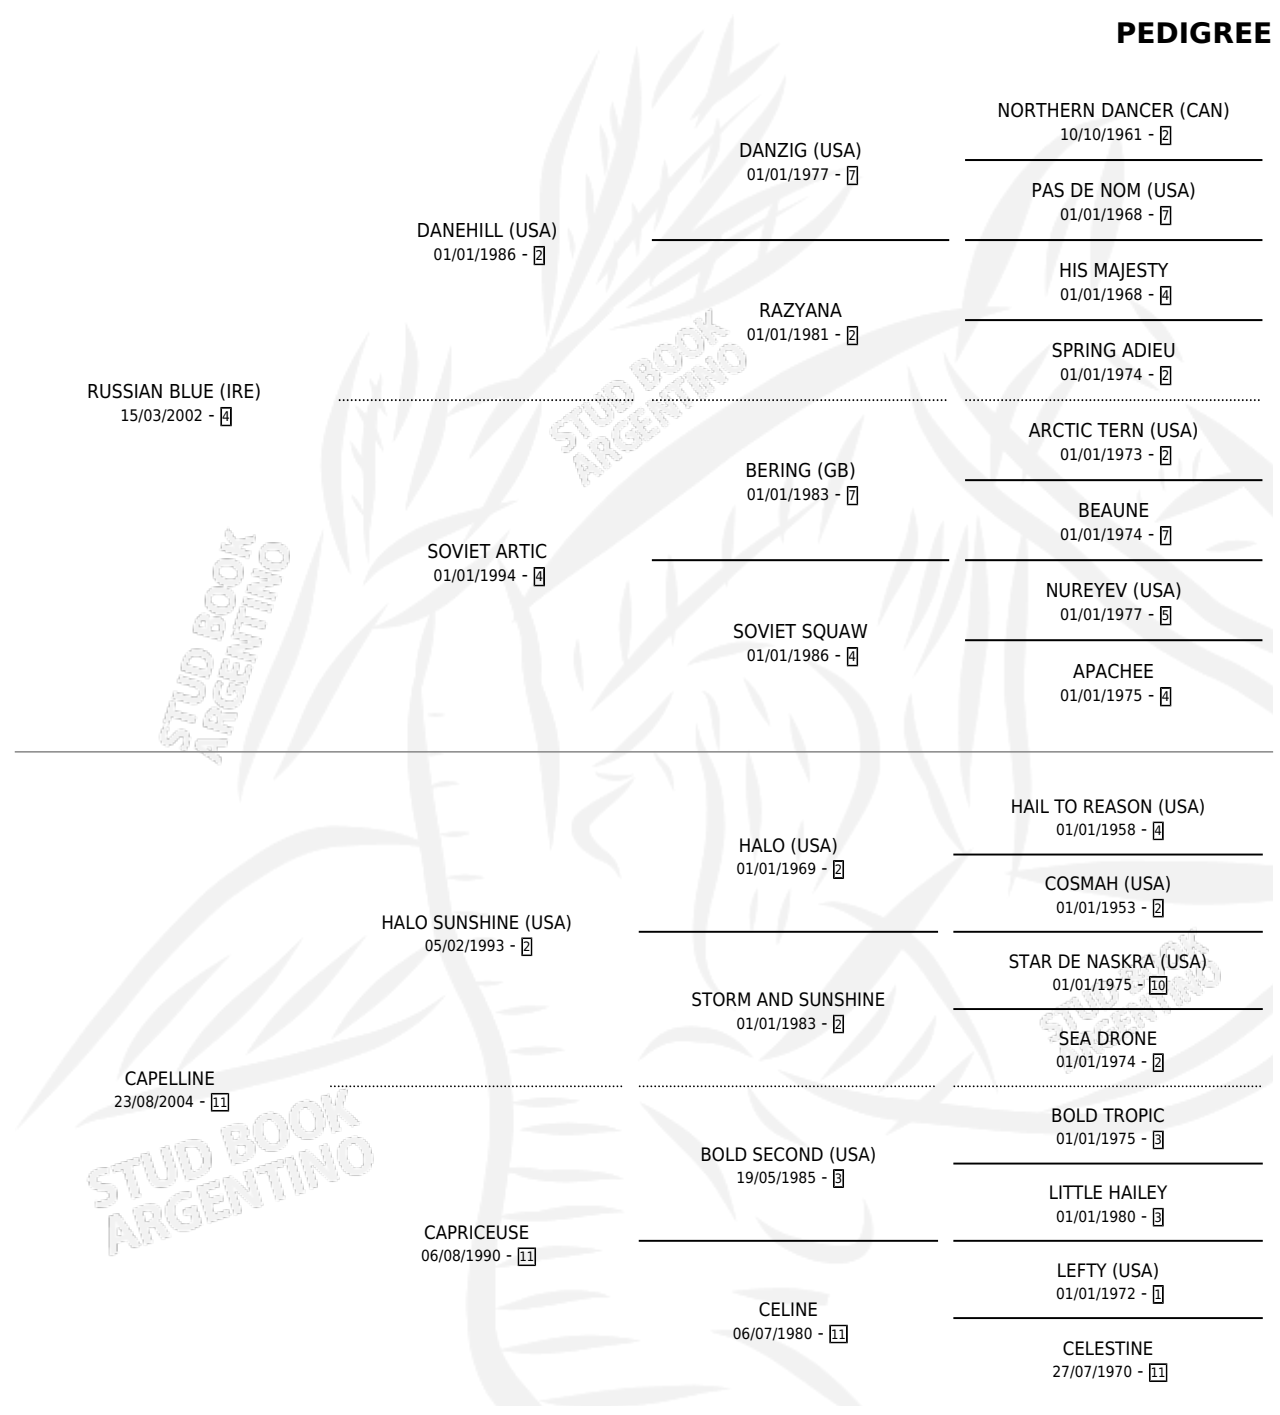

NEMESIO

por **RUSSIAN BLUE (IRE)** y **CAPELLINE** por **HALO SUNSHINE (USA)**

Argentina · Macho · Zaino · SP · 11/10/2015
Familia 11-g · Volumen 42

ESTADO

TIPIFICACIÓN SANGUÍNEA	X
TIPIFICACIÓN POR ADN	✓
PASAPORTE	✓
IDENTIFICACIÓN POR MICROCHIP	✓
REPRODUCTOR	X

Lugar de nacimiento: Don Waldino
Criador: Don Waldino

PEDIGREE

CAMPAÑA

Solo carreras oficiales de Argentina

POR EDAD

EDAD	CC	1°	2°	3°	4°	5°	NP	CLC	CLG	CLCG1	CLGG1	IMPORTE	GANANCIA / CC
3 AÑOS	1	0	0	0	0	0	1	0	0	0	0	\$0	\$0
TOTALES	1	0	0	0	0	0	1	0	0	0	0	\$0	\$0
%		0.0%	0.0%	0.0%	0.0%	0.0%	100%	0.0%	0.0%	0.0%	0.0%		