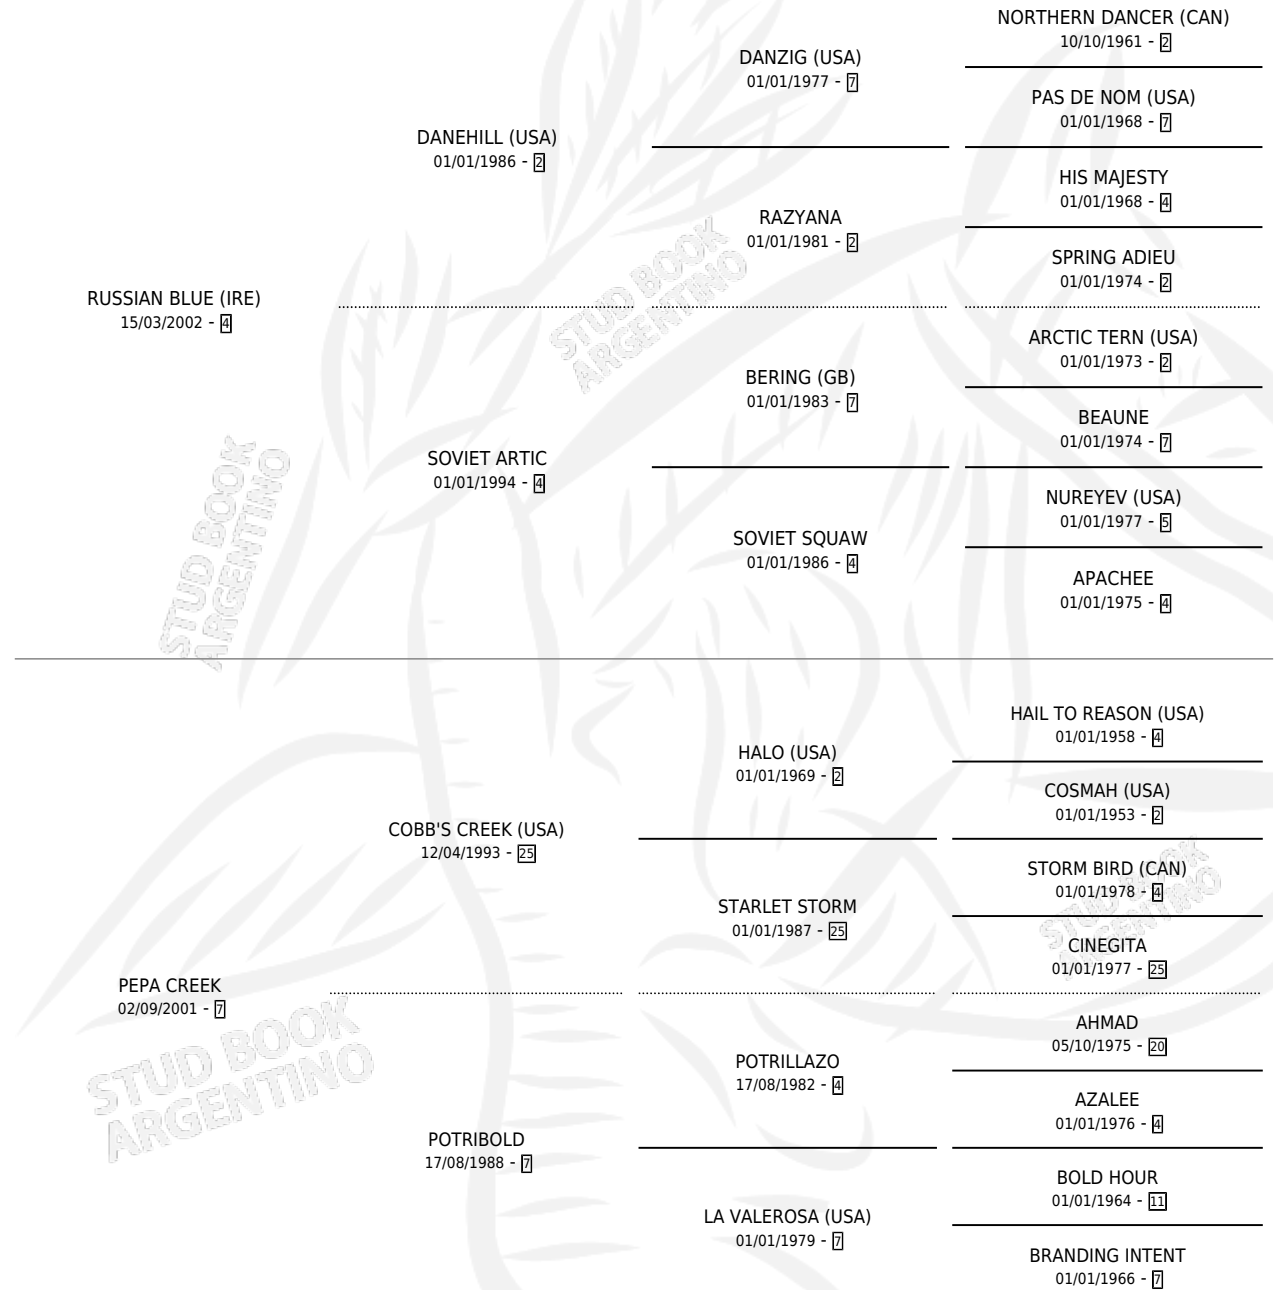

MARCOS

por **RUSSIAN BLUE (IRE)** y **PEPA CREEK** por **COBB'S CREEK (USA)**

Argentina · Macho · Zaino · SP · 07/10/2015
Familia 7-f · Volumen 42

ESTADO

TIPIFICACIÓN SANGUÍNEA	X
TIPIFICACIÓN POR ADN	✓
PASAPORTE	✓
IDENTIFICACIÓN POR MICROCHIP	✓
REPRODUCTOR	X

Lugar de nacimiento: Don Waldino
Criador: Don Waldino

PEDIGREE