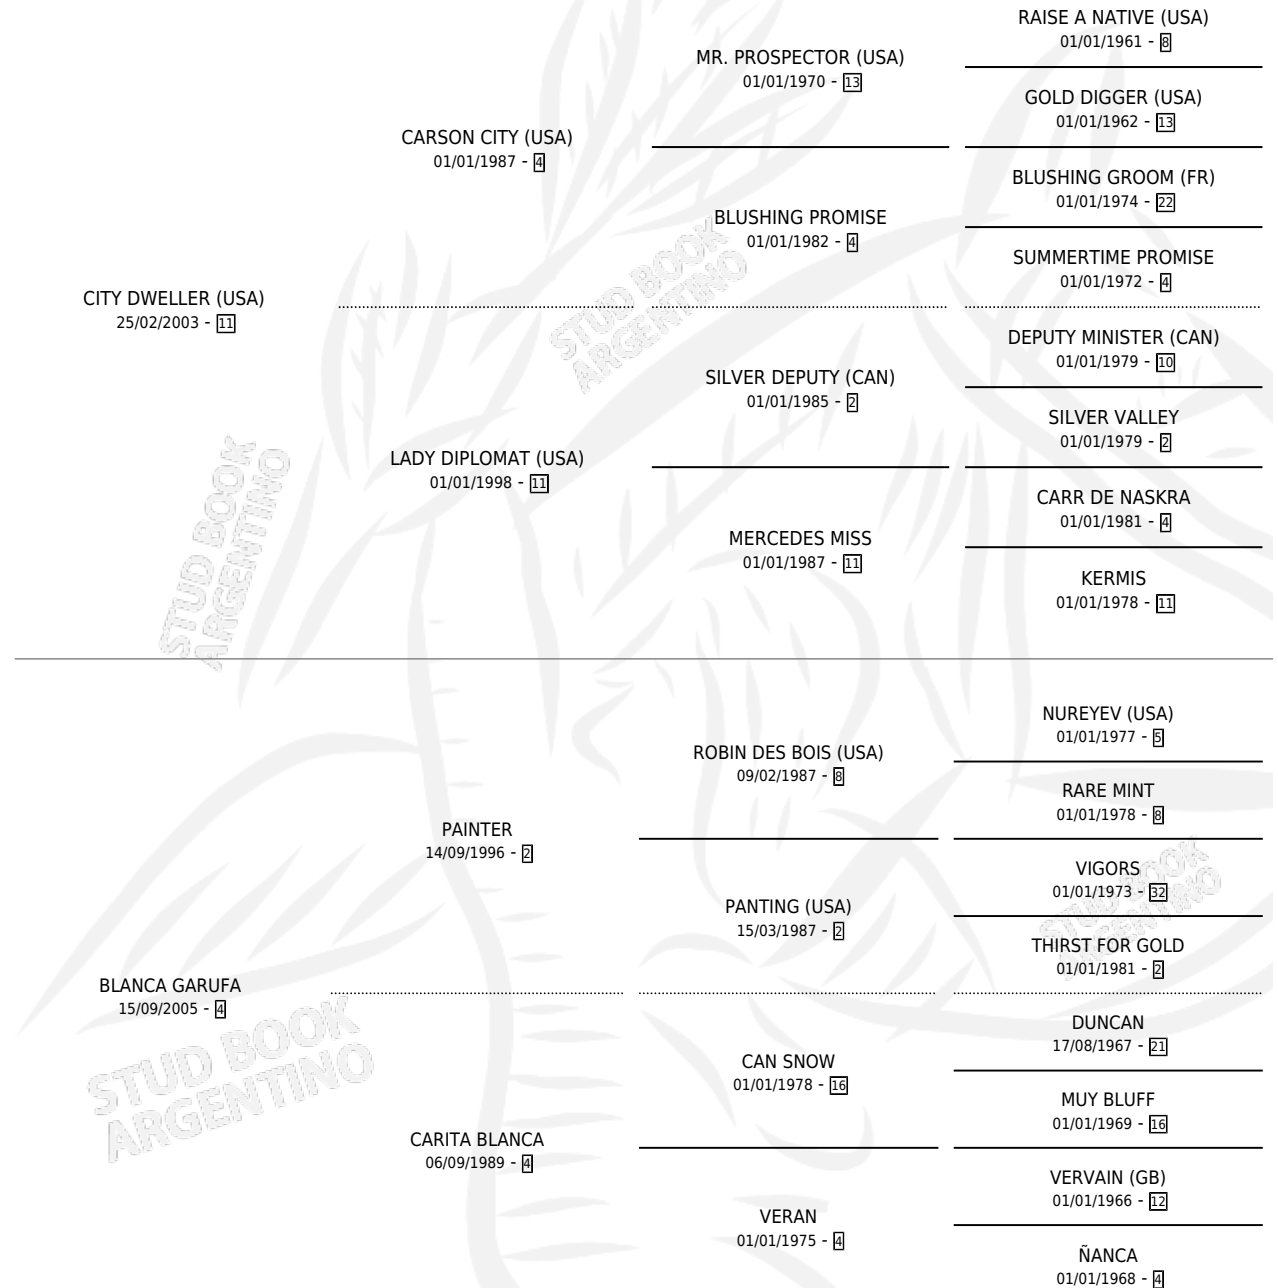

BONICITY

por CITY DWELLER (USA) y BLANCA GARUFA por PAINTER

Argentina · Macho · Zaino · SP · 05/10/2015
Familia 4-i · Volumen 42

ESTADO

TIPIFICACIÓN SANGUÍNEA	X
TIPIFICACIÓN POR ADN	✓
PASAPORTE	✓
IDENTIFICACIÓN POR MICROCHIP	✓
REPRODUCTOR	X

Lugar de nacimiento: Campo particular

Criador: Poehls Luis Maria y Mantel Jorge Enrique

PEDIGREE

BONICITY

Datos oficiales del Stud Book Argentino

Documento generado el 06/05/2026

studbook.org.ar