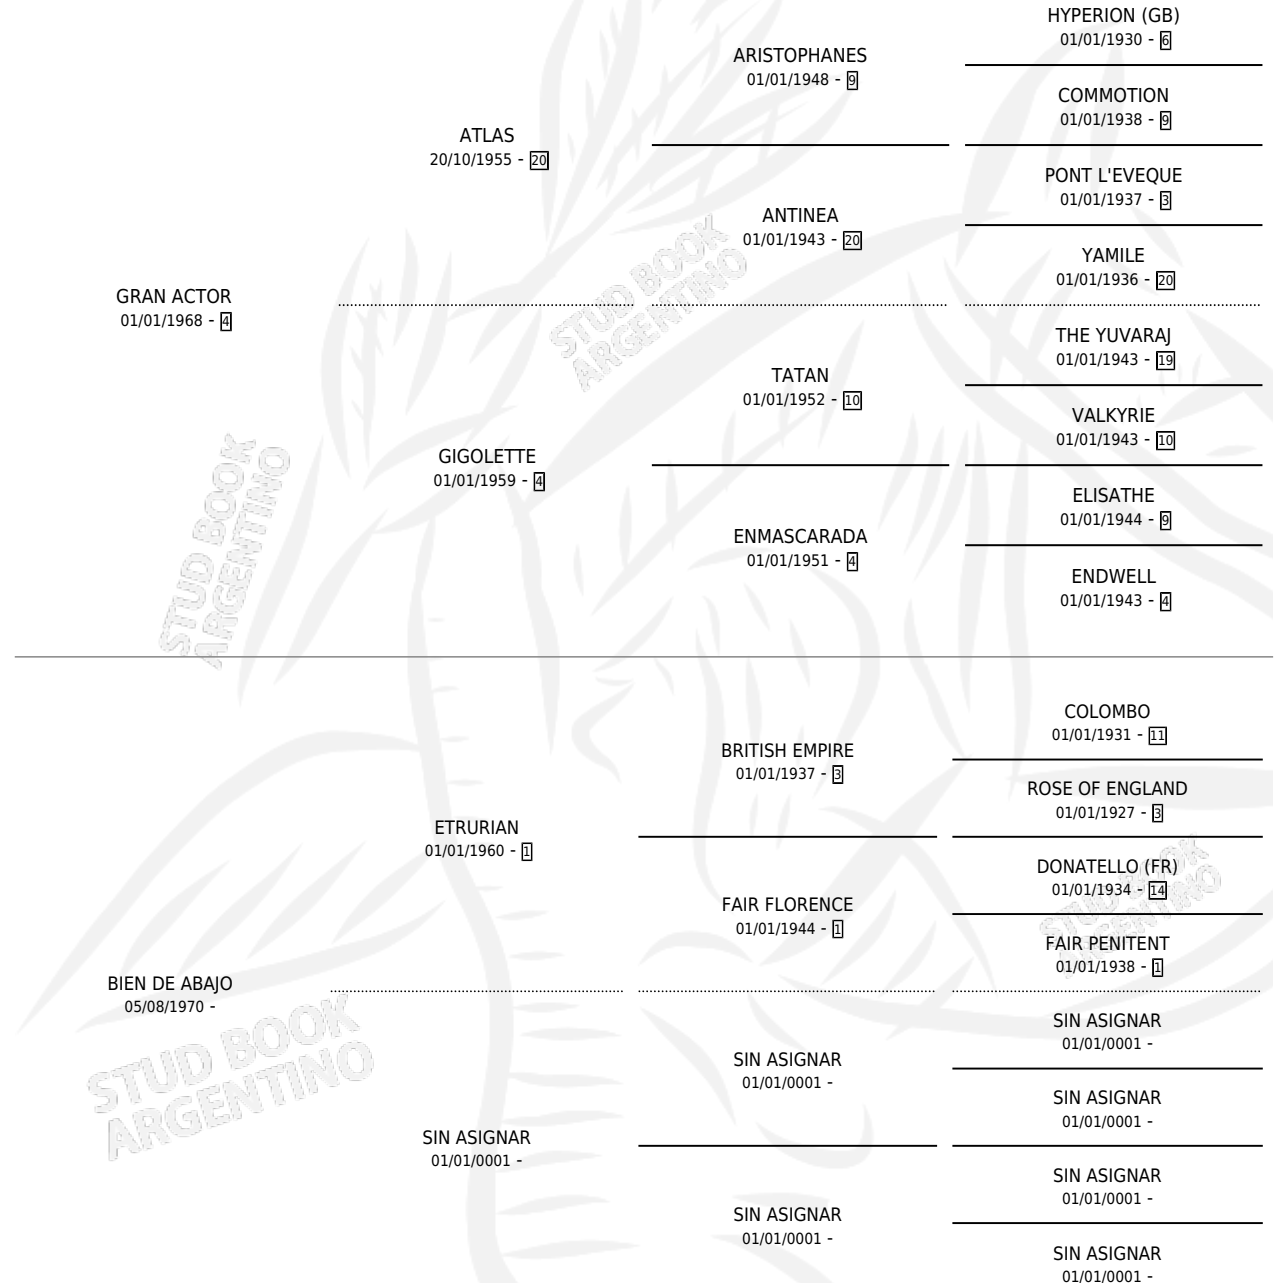

GRAN SILUETA

por GRAN ACTOR y BIEN DE ABAJO por ETRURIAN

Argentina · Hembra · Alazan · SP · 27/10/1976
Familia · Volumen 29

ESTADO

TIPIFICACIÓN SANGUÍNEA	X
TIPIFICACIÓN POR ADN	X
PASAPORTE	X
IDENTIFICACIÓN POR MICROCHIP	X
REPRODUCTOR	✓

Lugar de nacimiento: Campo particular

Criador: Sin dato

~

HIJOS

	MACHOS	HEMBRAS
2 NACIERON	2	0
SIN ACTUACIONES		

PEDIGREE