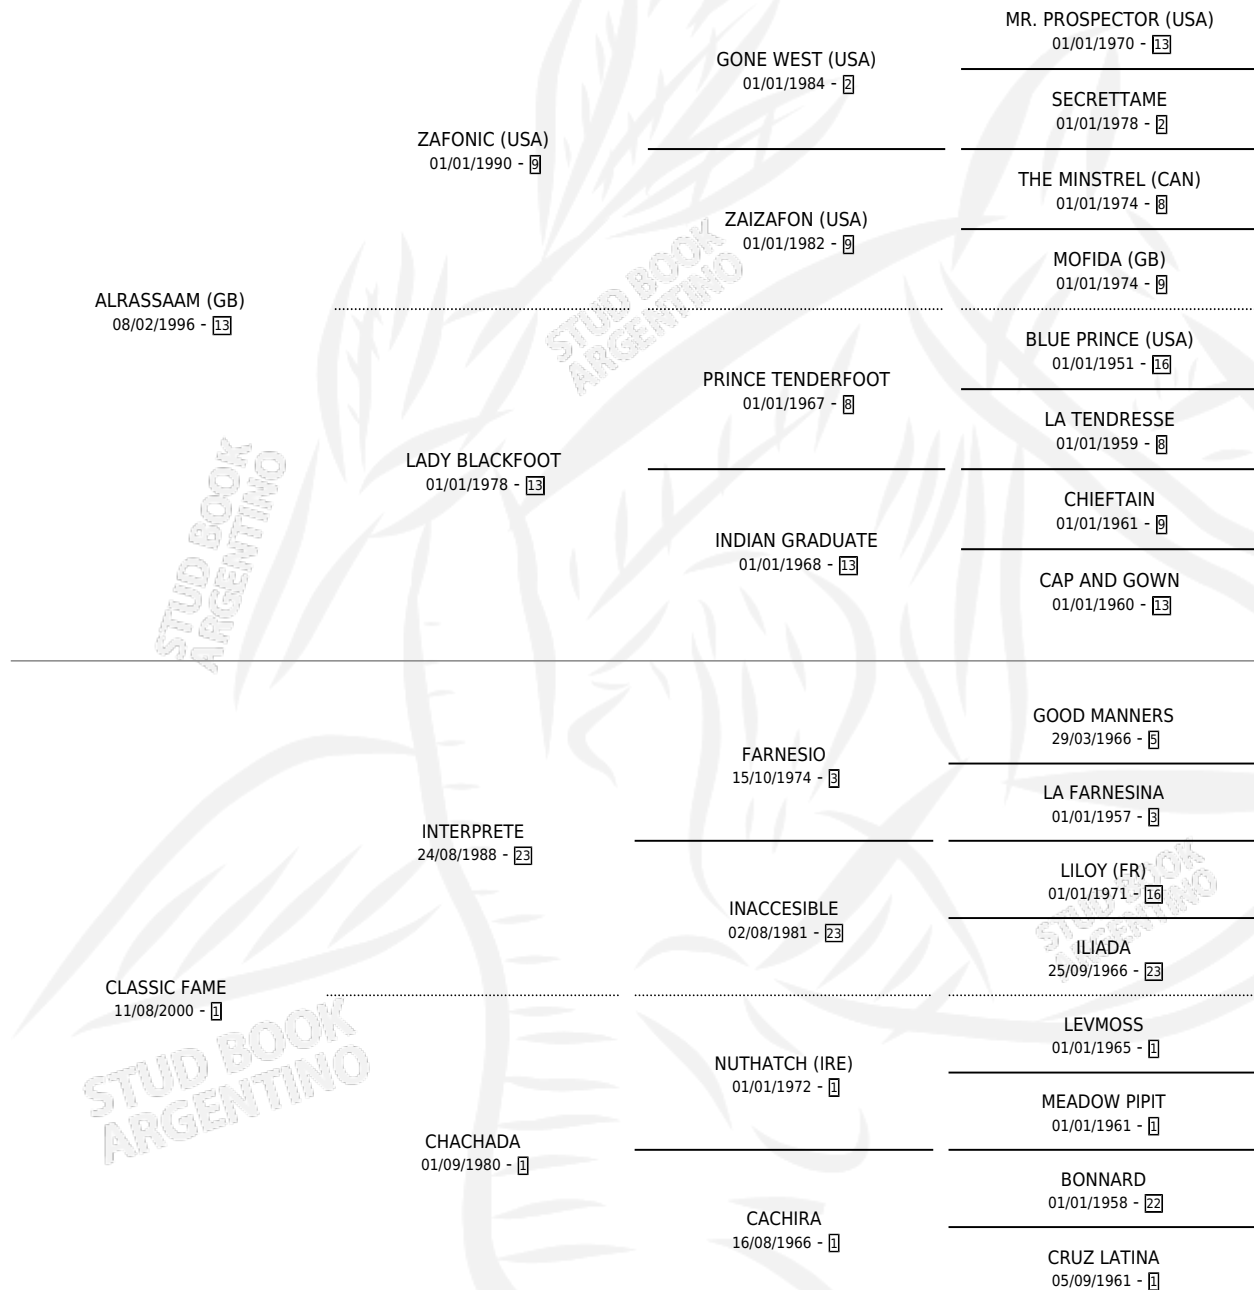

CLASSIC SAM

por **ALASSAAM (GB)** y **CLASSIC FAME** por **INTERPRETE**

Argentina · Macho · Zaino · SP · 17/10/2015
Familia 1-e · Volumen 42

ESTADO

TIPIFICACIÓN SANGUÍNEA	X
TIPIFICACIÓN POR ADN	✓
PASAPORTE	✓
IDENTIFICACIÓN POR MICROCHIP	✓
REPRODUCTOR	X

Lugar de nacimiento: Bayakoa

Criador: Bayakoa

PEDIGREE