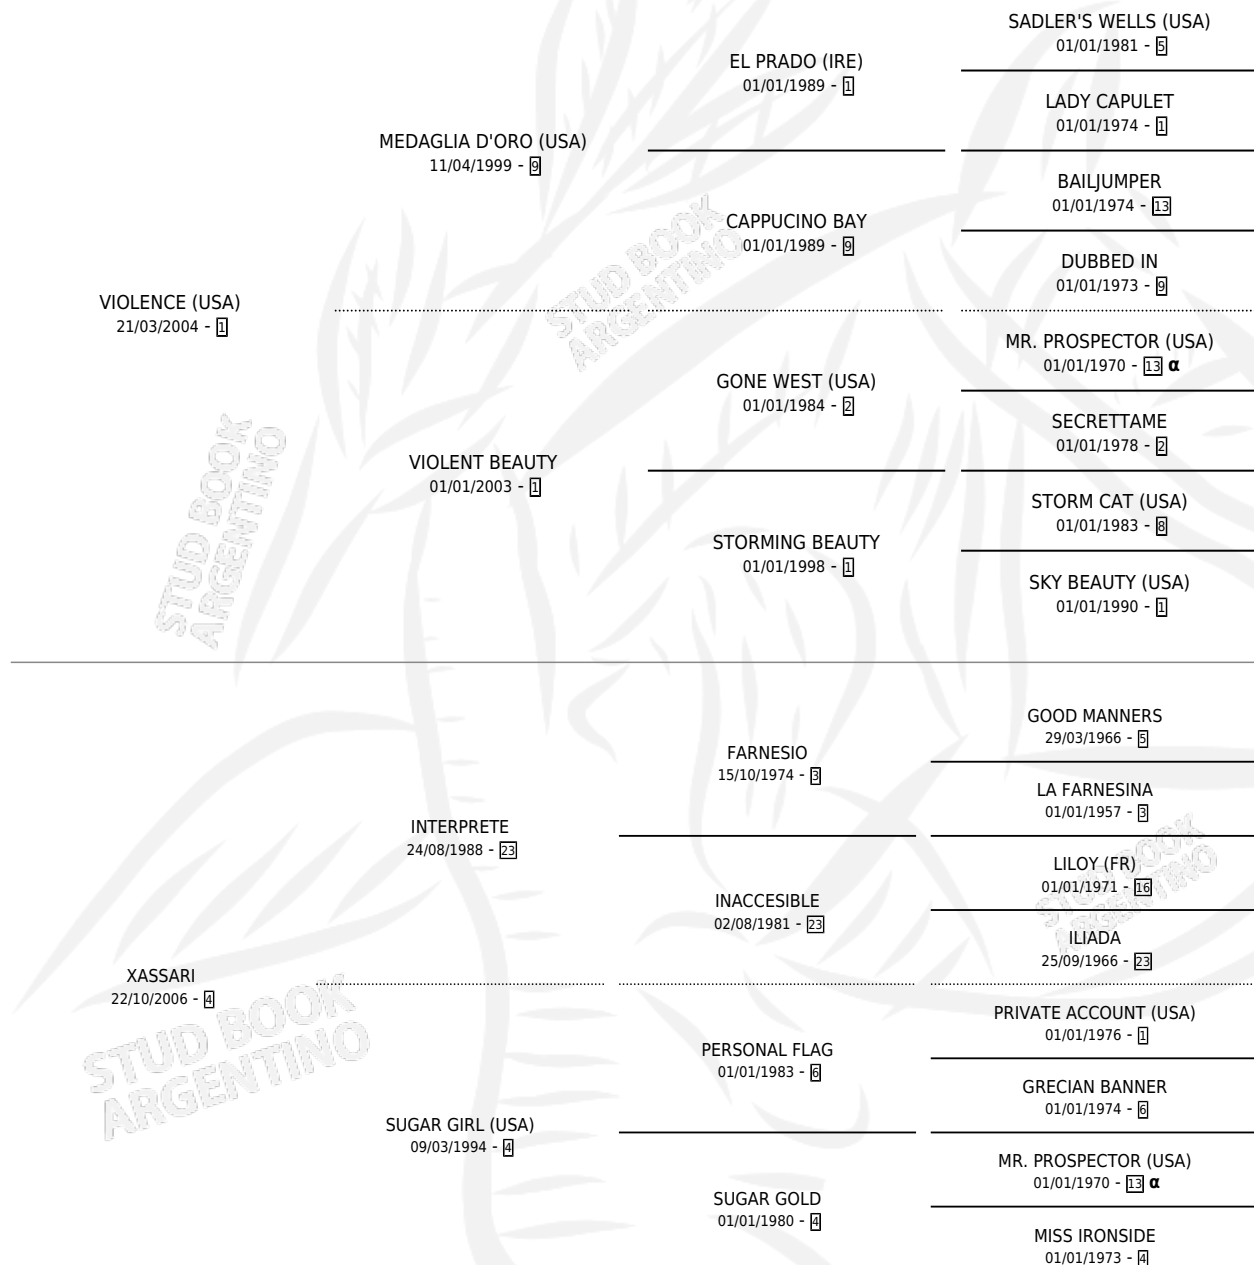

XAPANA

por **VIOLENCE (USA)** y **XASSARI** por **INTERPRETE**

Argentina · Hembra · Alazan · SP · 30/09/2015
Familia 4-m · Volumen 42

ESTADO

TIPIFICACIÓN SANGUÍNEA	X
TIPIFICACIÓN POR ADN	✓
PASAPORTE	✓
IDENTIFICACIÓN POR MICROCHIP	✓
REPRODUCTOR	✓

Lugar de nacimiento: La Pasion

Criador: La Pasion

~

HIJOS

	MACHOS	HEMBRAS
1 NACIERON	1	0

SIN ACTUACIONES

PEDIGREE

INBREEDING : α

CAMPAÑA

Solo carreras oficiales de Argentina

POR EDAD

EDAD	CC	1°	2°	3°	4°	5°	NP	CLC	CLG	CLCG1	CLGG1	IMPORTE	GANANCIA / CC
3 AÑOS	11	1	0	1	5	0	4	0	0	0	0	\$227,900	\$20,718
4 AÑOS	5	0	0	1	0	1	3	0	0	0	0	\$21,000	\$4,200
5 AÑOS	1	0	0	0	0	0	1	0	0	0	0	\$0	\$0
TOTALES	17	1	0	2	5	1	8	0	0	0	0	\$248,900	\$14,641
%		5.9%	0.0%	11.8%	29.4%	5.9%	47.1%	0.0%	0.0%	0.0%	0.0%		