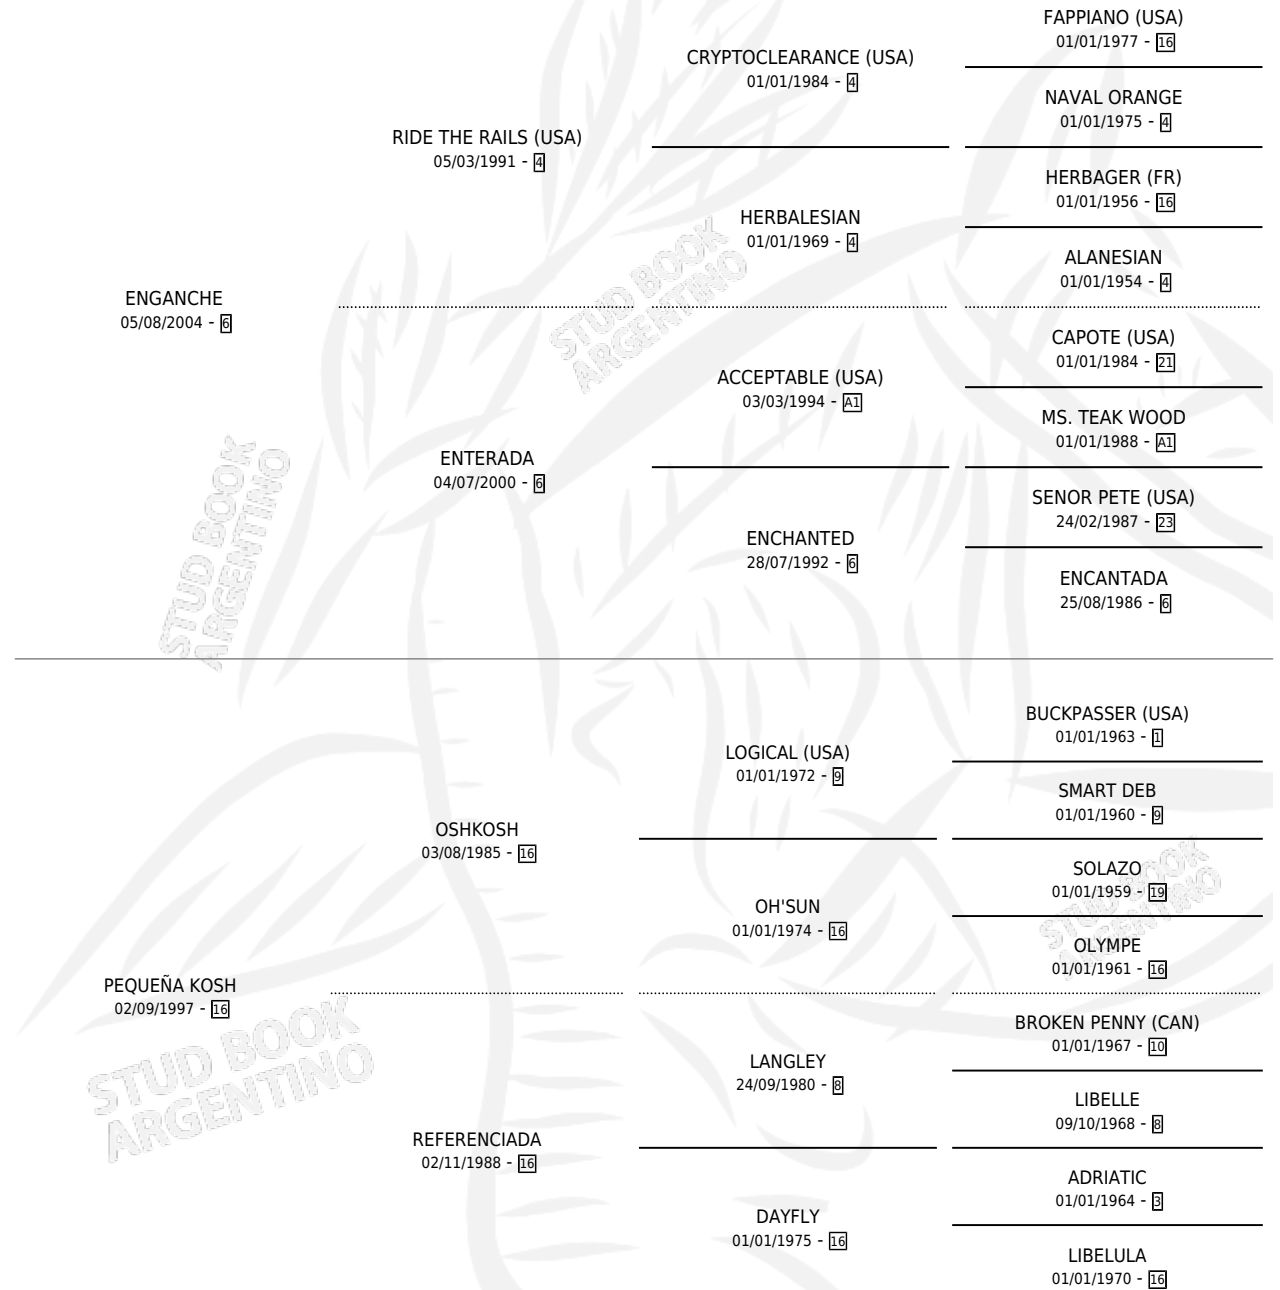

DESFILE RIDE

por **ENGANCHE** y **PEQUEÑA KOSH** por **OSHKOSH**

Argentina · Hembra · Zaino · SP · 21/09/2015
Familia 16-h · Volumen 42

ESTADO

TIPIFICACIÓN SANGUÍNEA	X
TIPIFICACIÓN POR ADN	X
PASAPORTE	X
IDENTIFICACIÓN POR MICROCHIP	X
REPRODUCTOR	X

Lugar de nacimiento: Catedral

Criador: Sin dato

PEDIGREE

DESFILE RIDE

Datos oficiales del Stud Book Argentino

Documento generado el 11/06/2026

studbook.org.ar