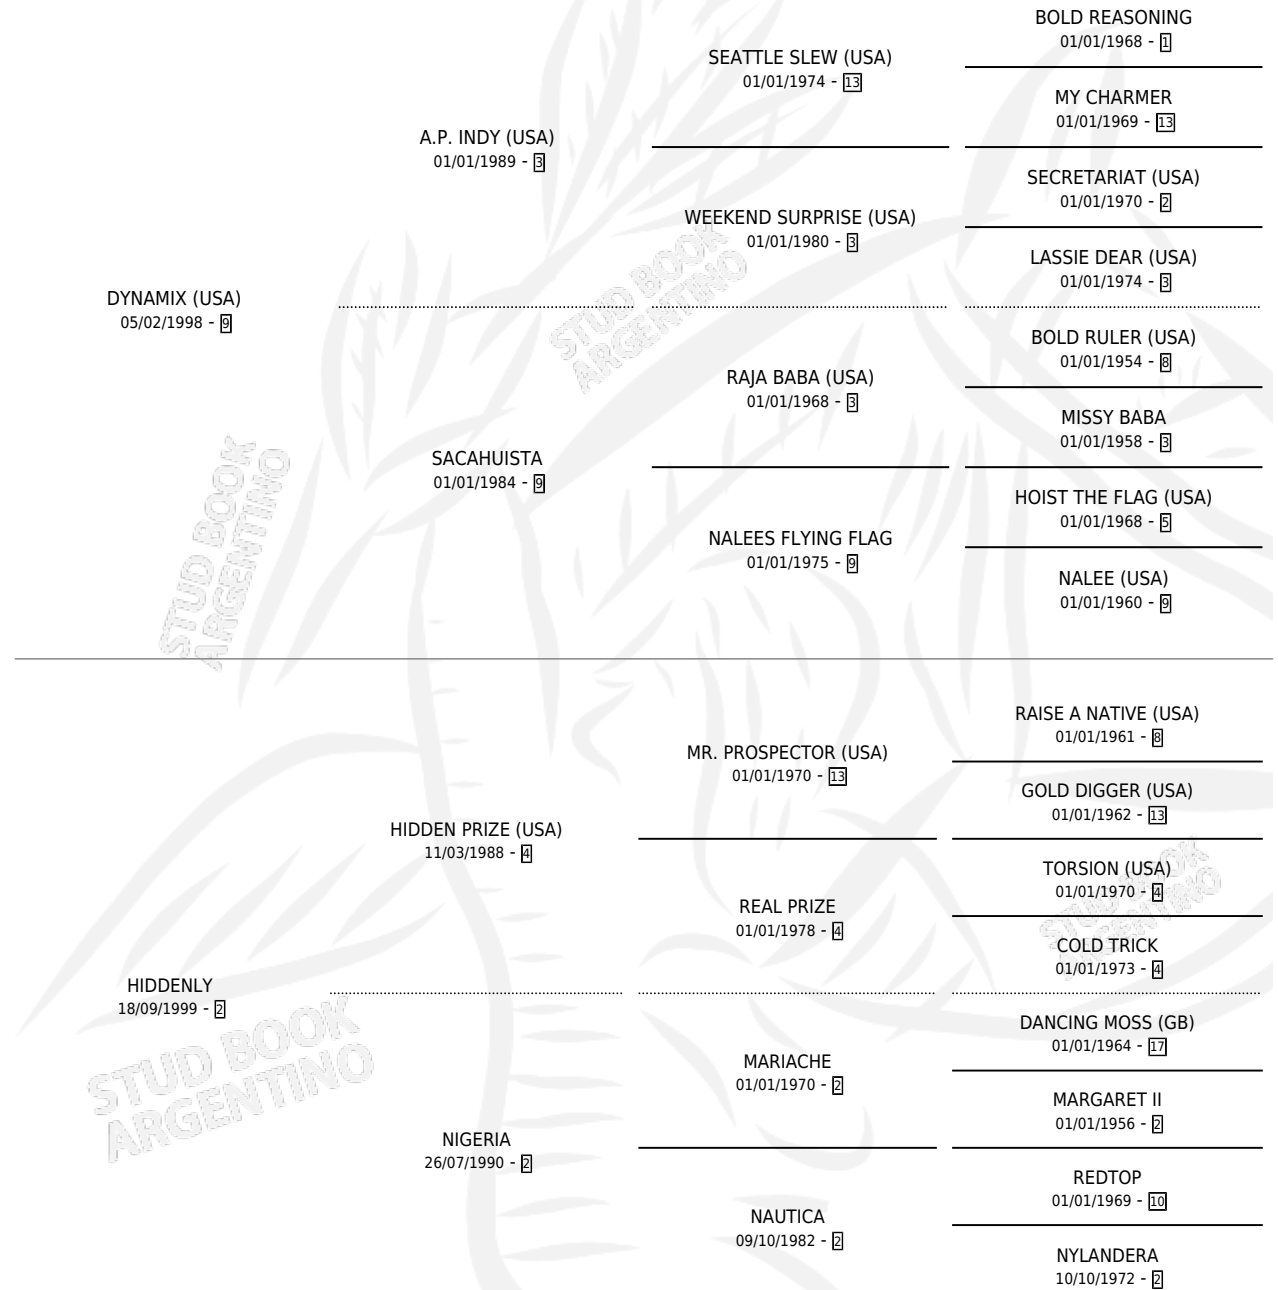

LYTTON

por **DYNAMIX (USA)** y **HIDDENLY** por **HIDDEN PRIZE (USA)**

Argentina · Macho · Zaino · SP · 11/10/2015
Familia 2-h · Volumen 42

ESTADO

TIPIFICACIÓN SANGUÍNEA	X
TIPIFICACIÓN POR ADN	✓
PASAPORTE	✓
IDENTIFICACIÓN POR MICROCHIP	✓
REPRODUCTOR	X

Lugar de nacimiento: Saint Francis
Criador: Saint Francis

PEDIGREE

CAMPAÑA

Solo carreras oficiales de Argentina

POR EDAD

EDAD	CC	1°	2°	3°	4°	5°	NP	CLC	CLG	CLCG1	CLGG1	IMPORTE	GANANCIA / CC
3 AÑOS	2	0	0	0	0	0	2	0	0	0	0	\$0	\$0
4 AÑOS	6	1	0	2	1	0	2	0	0	0	0	\$203,100	\$33,850
5 AÑOS	1	1	0	0	0	0	0	0	0	0	0	\$80,000	\$80,000
6 AÑOS	4	0	1	1	0	2	0	0	0	0	0	\$37,075	\$9,269
7 AÑOS	1	0	1	0	0	0	0	0	0	0	0	\$33,215	\$33,215
TOTALES	14	2	2	3	1	2	4	0	0	0	0	\$353,390	\$25,242
%		14.3%	14.3%	21.4%	7.1%	14.3%	28.6%	0.0%	0.0%	0.0%	0.0%		

Ganador de 2 carreras en La Plata - \$353,390, a los 4 y 5 años.

POR DISTANCIA

HIPODROMO	CC	1°	2°	3°	4°	5°	NP	CLC	CLG	CLCG1	CLGG1	IMPORTE
ROSARIO	5	0	2	1	0	2	0	0	0	0	0	\$70,290
1100 MTS	3	0	1	0	0	2	0	0	0	0	0	\$33,215
1200 MTS	2	0	1	1	0	0	0	0	0	0	0	\$37,075
LA PLATA	9	2	0	2	1	0	4	0	0	0	0	\$283,100
1200 MTS	6	2	0	1	0	0	3	0	0	0	0	\$241,100
1400 MTS	2	0	0	1	0	0	1	0	0	0	0	\$27,000
1300 MTS	1	0	0	0	1	0	0	0	0	0	0	\$15,000