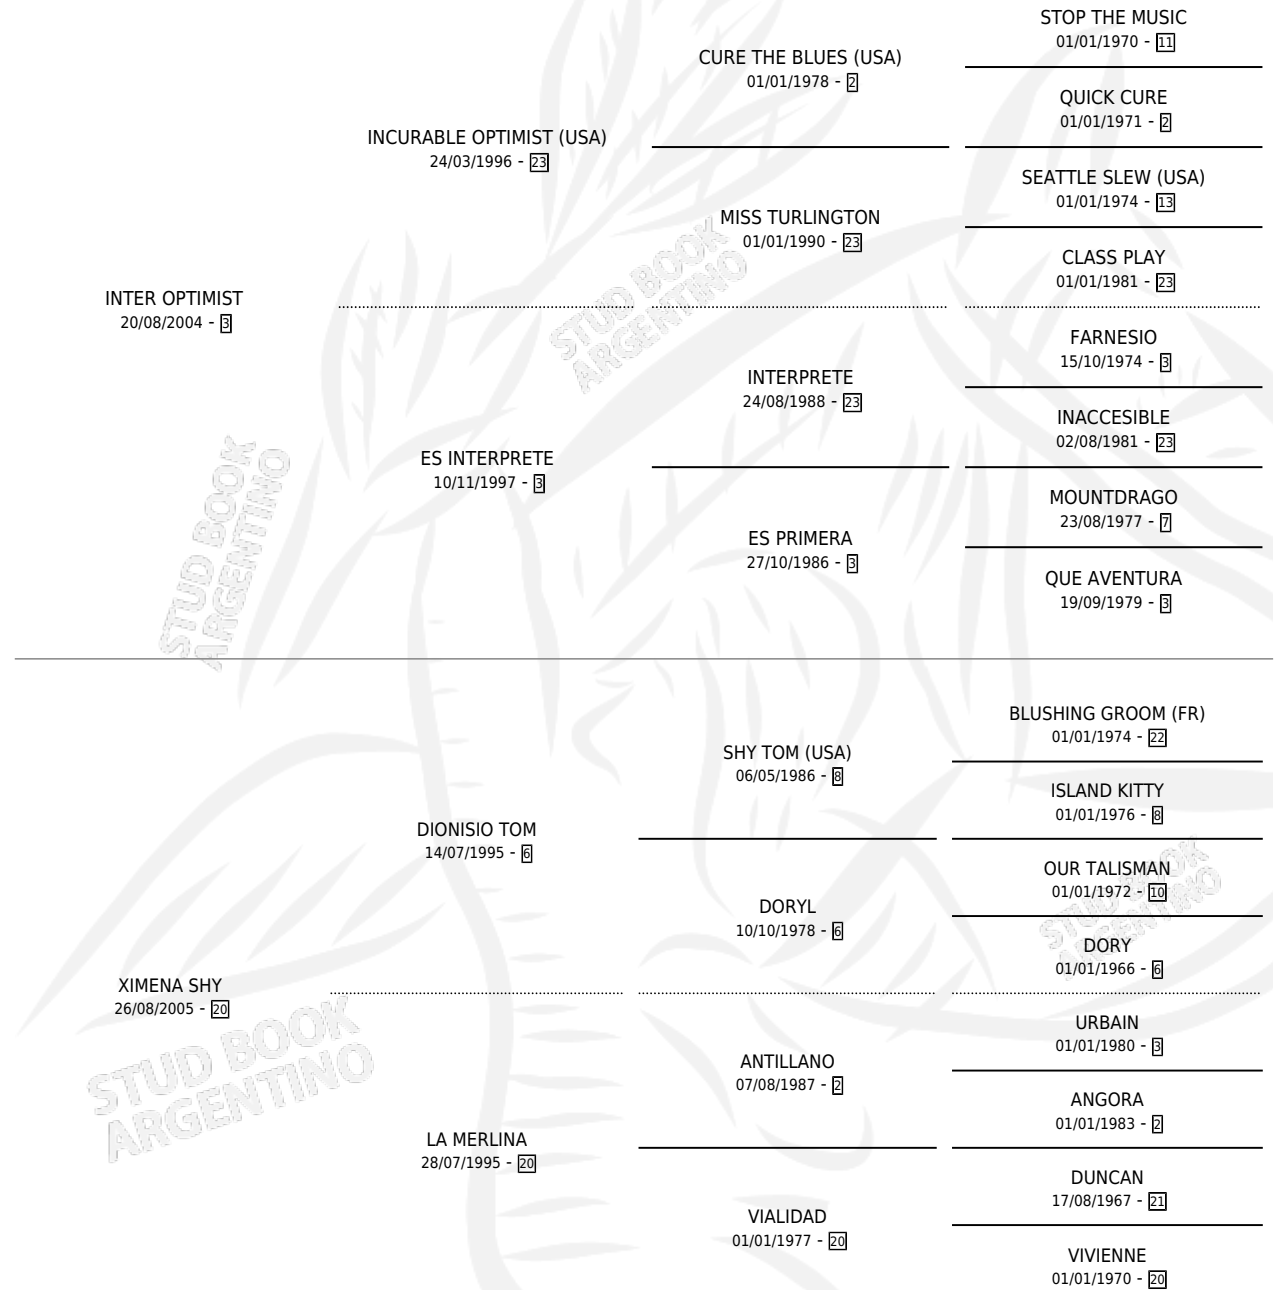

IGUALITO TOM

por INTER OPTIMIST y XIMENA SHY por DIONISIO TOM

Argentina · Macho · Alazan · SP · 06/10/2015
Familia 20-c · Volumen 42

ESTADO

TIPIFICACIÓN SANGUÍNEA	X
TIPIFICACIÓN POR ADN	✓
PASAPORTE	✓
IDENTIFICACIÓN POR MICROCHIP	✓
REPRODUCTOR	X

Lugar de nacimiento: La Blanca
Criador: Stieben Hector Edgardo

PEDIGREE

IGUALITO TOM

Datos oficiales del Stud Book Argentino

Documento generado el 10/05/2026

studbook.org.ar