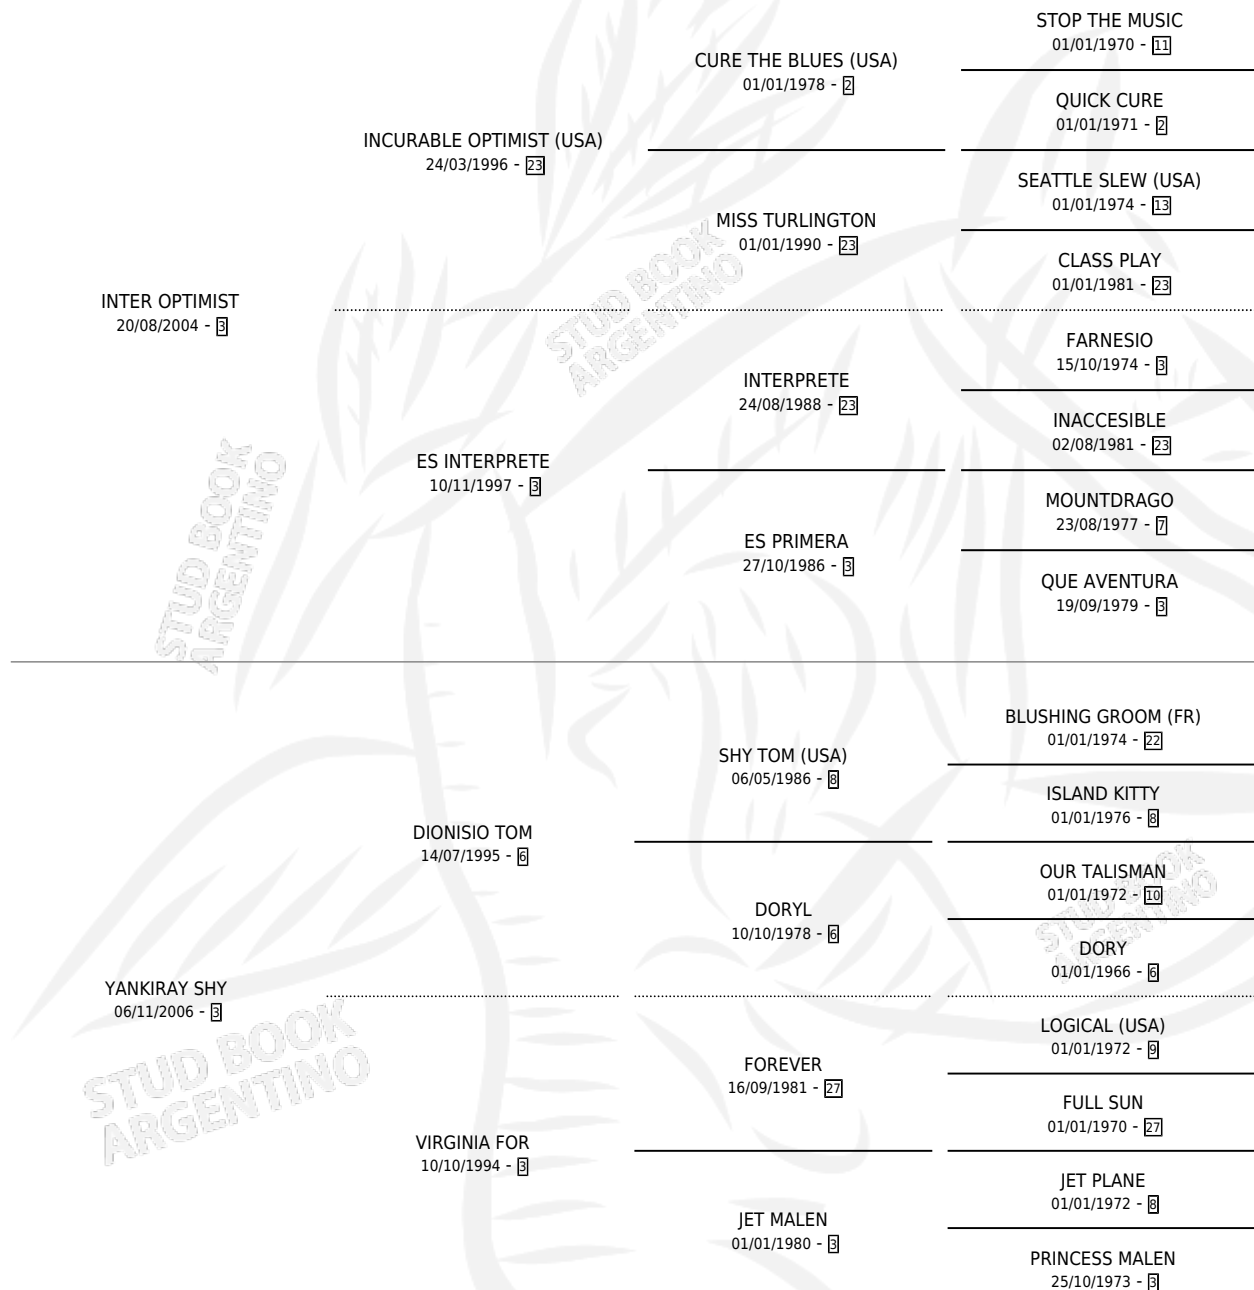

MILAGROS SHY

por INTER OPTIMIST y YANKIRAY SHY por DIONISIO TOM

Argentina · Hembra · Alazan · SP · 10/10/2015
Familia 3-h · Volumen 42

ESTADO

TIPIFICACIÓN SANGUÍNEA	X
TIPIFICACIÓN POR ADN	✓
PASAPORTE	✓
IDENTIFICACIÓN POR MICROCHIP	✓
REPRODUCTOR	X

Lugar de nacimiento: La Blanca

Criador: Stieben Hector Edgardo

PEDIGREE

CAMPAÑA

Solo carreras oficiales de Argentina

POR EDAD

EDAD	CC	1°	2°	3°	4°	5°	NP	CLC	CLG	CLCG1	CLGG1	IMPORTE	GANANCIA / CC
4 AÑOS	7	1	2	1	0	1	2	0	0	0	0	\$340,625	\$48,661
5 AÑOS	2	0	0	0	2	0	0	0	0	0	0	\$14,800	\$7,400
TOTALES	9	1	2	1	2	1	2	0	0	0	0	\$355,425	\$39,492
%		11.1%	22.2%	11.1%	22.2%	11.1%	22.2%	0.0%	0.0%	0.0%	0.0%		