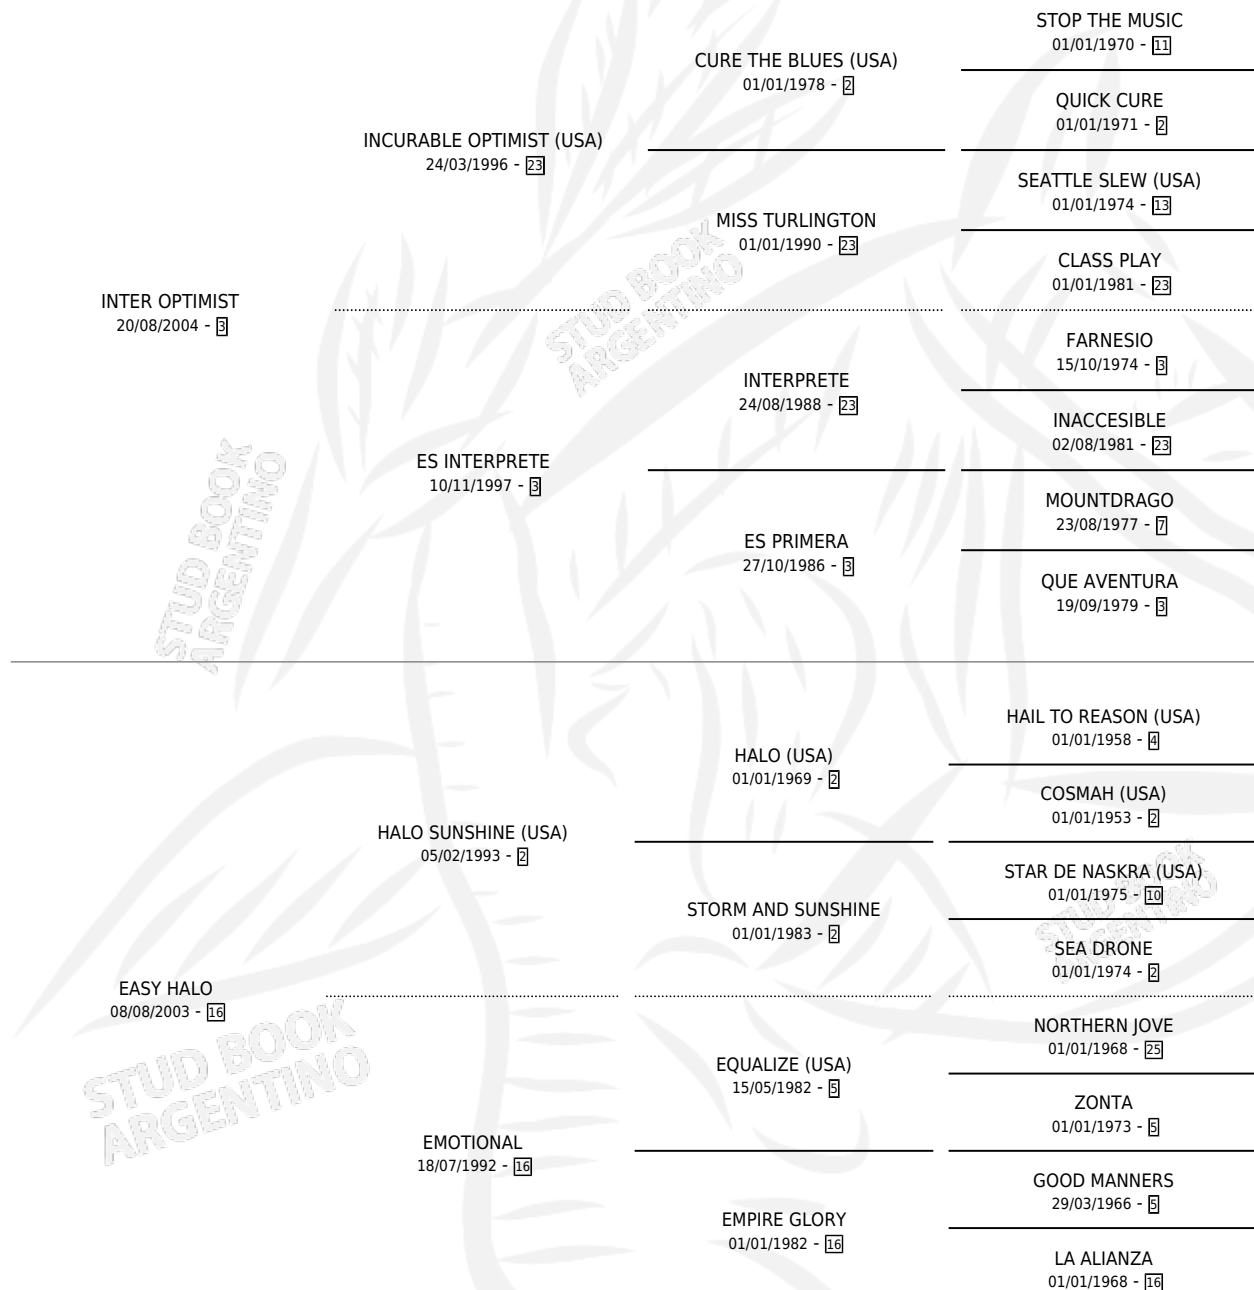

DEBORA SHY

por INTER OPTIMIST y EASY HALO por HALO SUNSHINE (USA)

Argentina · Hembra · Alazan · SP · 14/10/2015
Familia 16-e · Volumen 42

ESTADO

TIPIFICACIÓN SANGUÍNEA	X
TIPIFICACIÓN POR ADN	✓
PASAPORTE	✓
IDENTIFICACIÓN POR MICROCHIP	✓
REPRODUCTOR	✓

Lugar de nacimiento: La Blanca
Criador: Stieben Hector Edgardo

PEDIGREE

S

mientos 0 / Efectividad 0.00%

PADRILLO	PRODUCTO	CRIADOR	1ER SERVICIO	ÚLTIMO SERVICIO
DALLAS MAVERICK	∅		14/12/2023	16/12/2023
DEBORA SHY	∅		20/12/2021	22/12/2021