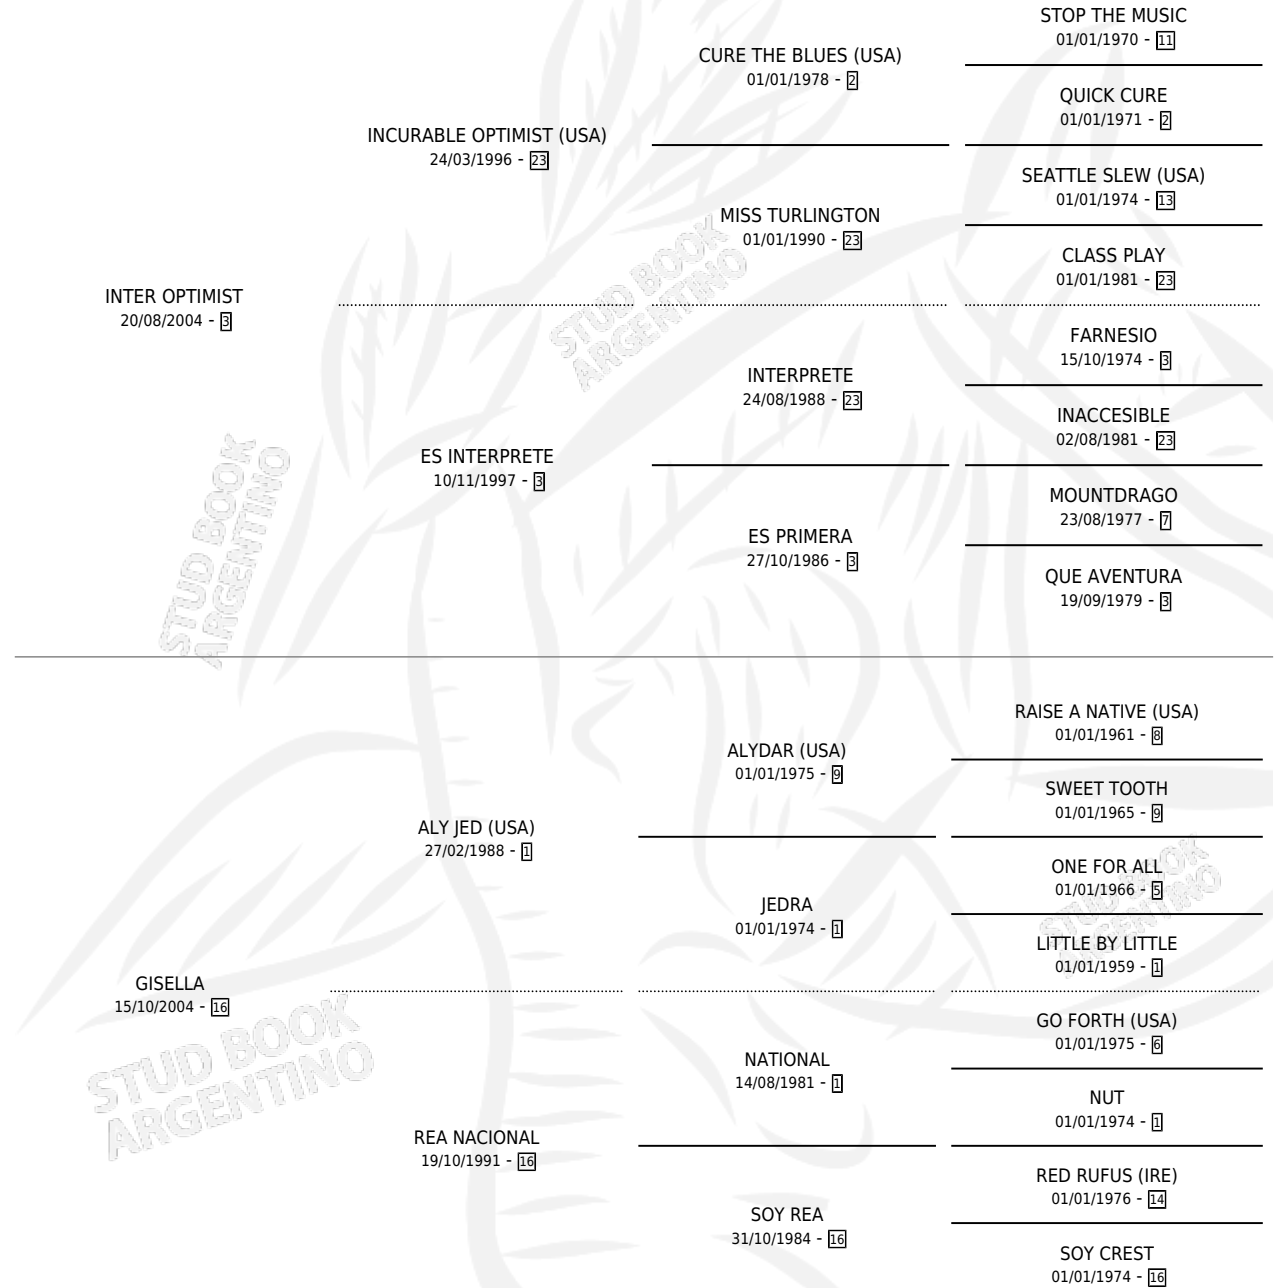

INTER JED

por INTER OPTIMIST y GISELLA por ALY JED (USA)

Argentina · Macho · Alazan · SP · 18/10/2015
Familia 16-e · Volumen 42

ESTADO

TIPIFICACIÓN SANGUÍNEA	X
TIPIFICACIÓN POR ADN	✓
PASAPORTE	✓
IDENTIFICACIÓN POR MICROCHIP	✓
REPRODUCTOR	X

Lugar de nacimiento: La Blanca
Criador: Stieben Hector Edgardo

PEDIGREE

CAMPAÑA

Solo carreras oficiales de Argentina

POR EDAD

EDAD	CC	1°	2°	3°	4°	5°	NP	CLC	CLG	CLCG1	CLGG1	IMPORTE	GANANCIA / CC
3 AÑOS	1	0	0	0	0	0	1	0	0	0	0	\$0	\$0
TOTALES	1	0	0	0	0	0	1	0	0	0	0	\$0	\$0
%		0.0%	0.0%	0.0%	0.0%	0.0%	100%	0.0%	0.0%	0.0%	0.0%		