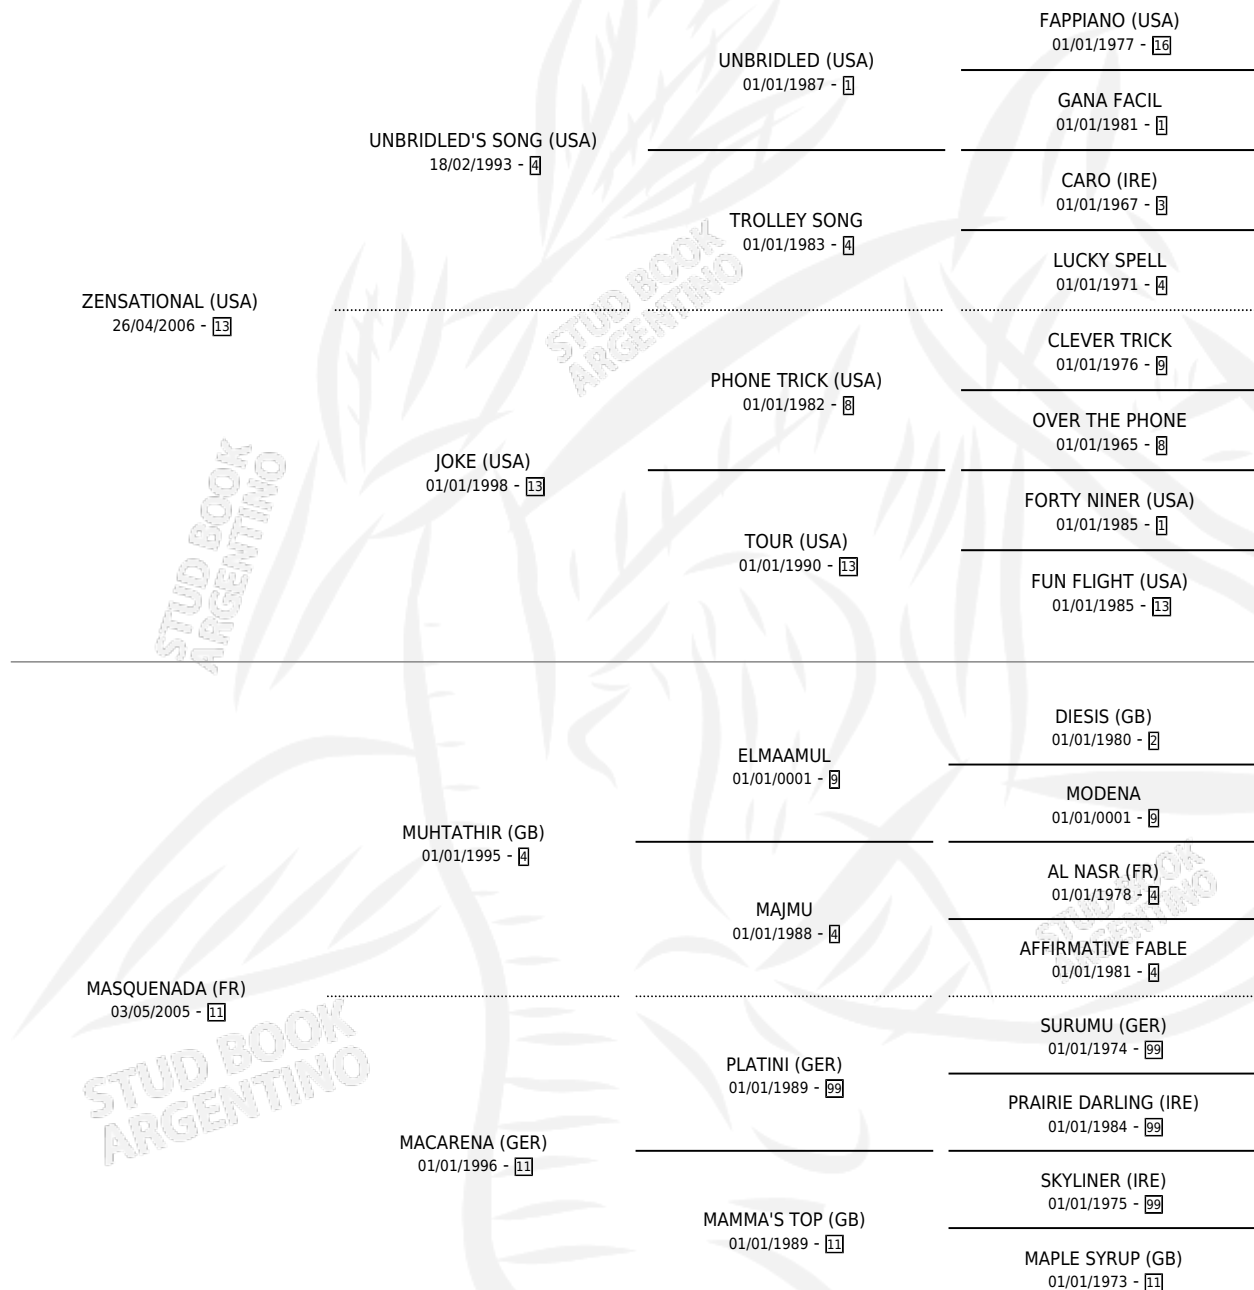

MARTINASCA

por **ZENSATIONAL (USA)** y **MASQUENADA (FR)** por **MUHTATHIR (GB)**

Argentina · Hembra · Tordillo · SP · 30/09/2015
Familia 11-f · Volumen 42

ESTADO

TIPIFICACIÓN SANGUÍNEA	X
TIPIFICACIÓN POR ADN	✓
PASAPORTE	✓
IDENTIFICACIÓN POR MICROCHIP	✓
REPRODUCTOR	✓

Lugar de nacimiento: La Pasion
Criador: La Pasion

~

HIJOS

	MACHOS	HEMBRAS
5 NACIERON	3	2
3 CORRIERON	2	1
1 GANARON	1	0
0 GANADORES CL	0 GANADORES GR	0 GANADORES G1

PEDIGREE

CAMPAÑA

Solo carreras oficiales de Argentina