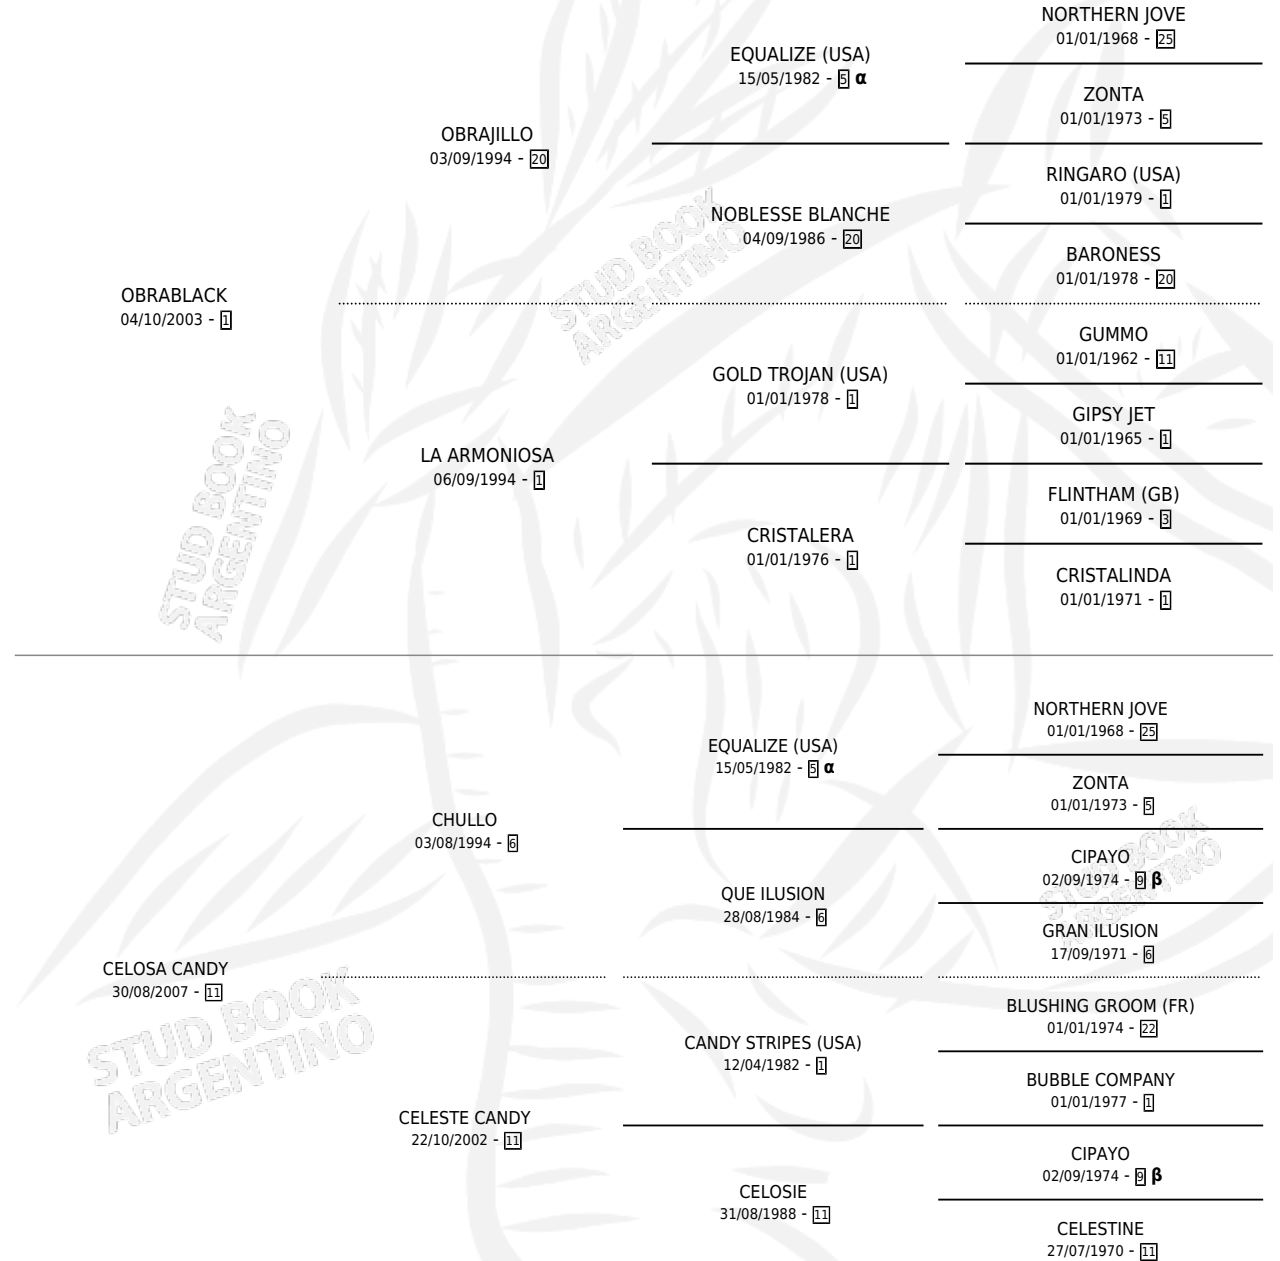

# CHULA BLACK

por OBRABLACK y CELOSA CANDY por CHULLO

Argentina · Hembra · Tordillo · SP · 28/09/2015  
Familia 11-g · Volumen 42

## ESTADO

TIPIFICACIÓN SANGUÍNEA	X
TIPIFICACIÓN POR ADN	X
PASAPORTE	X
IDENTIFICACIÓN POR MICROCHIP	X
REPRODUCTOR	X

**Lugar de nacimiento:** Campo particular

**Criador:** Chanuar Nelson

## PEDIGREE

INBREEDING :  $\alpha, \beta$