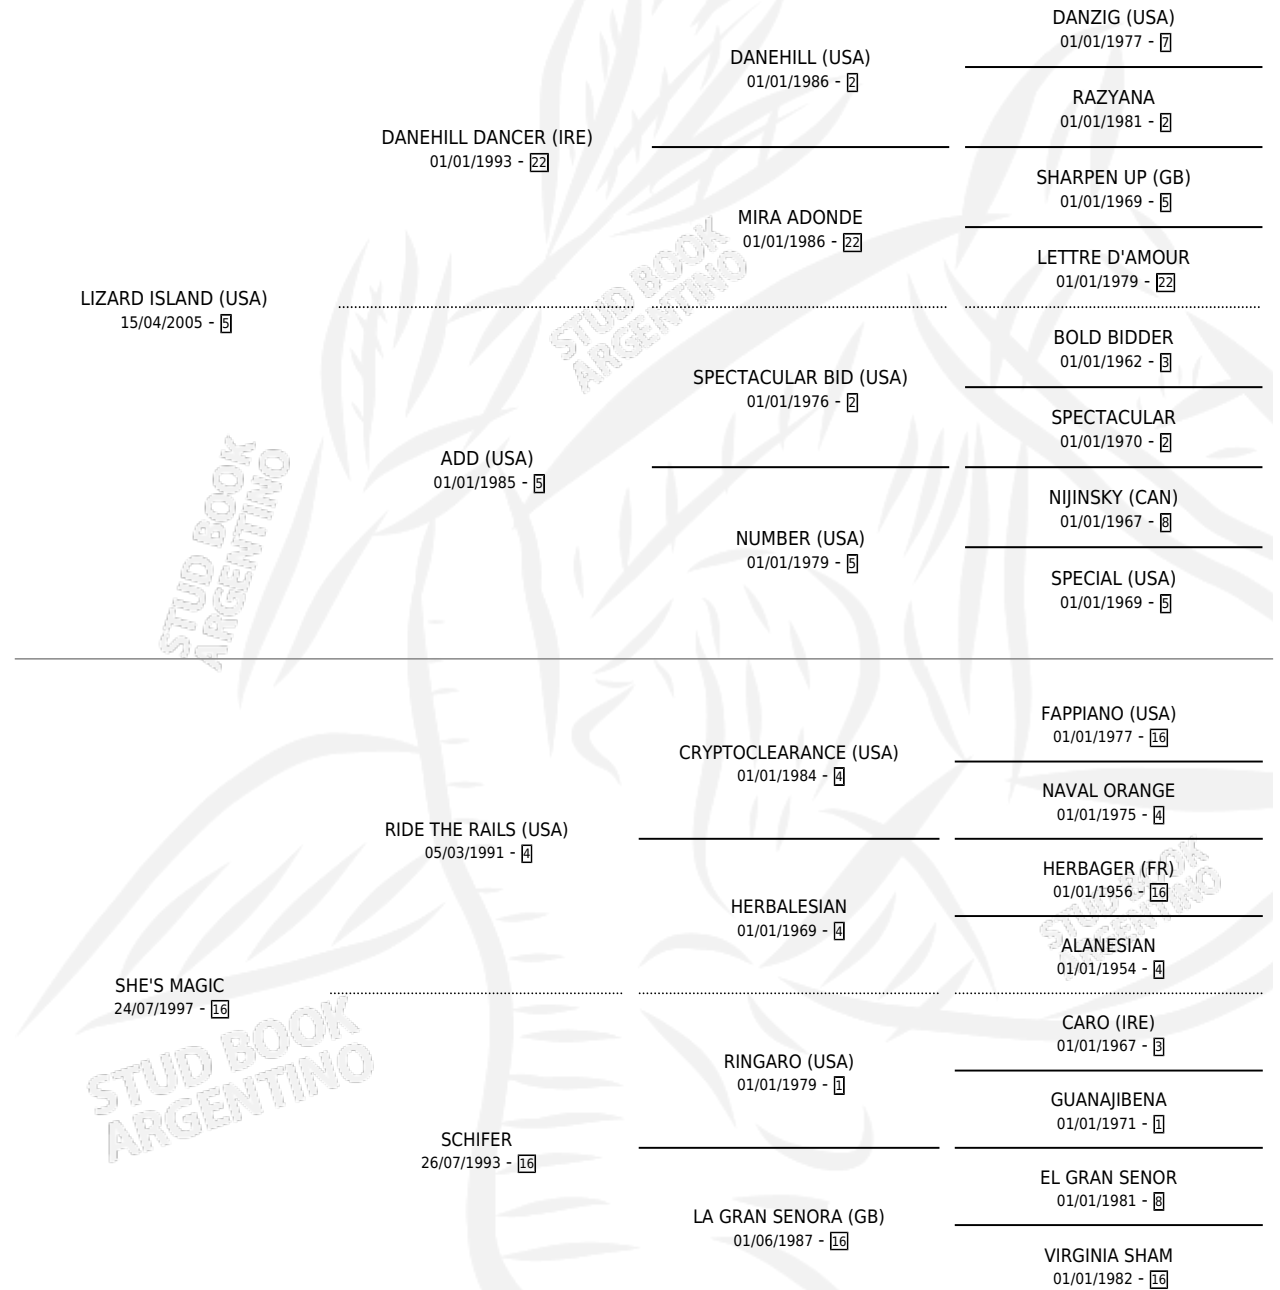

SER O NO SER

por LIZARD ISLAND (USA) y SHE'S MAGIC por RIDE THE RAILS (USA)

Argentina · Macho · Zaino · SP · 12/10/2015
Familia 16-b · Volumen 42

ESTADO

TIPIFICACIÓN SANGUÍNEA	X
TIPIFICACIÓN POR ADN	✓
PASAPORTE	✓
IDENTIFICACIÓN POR MICROCHIP	✓
REPRODUCTOR	X

Lugar de nacimiento: Abolengo
Criador: Abolengo

PEDIGREE