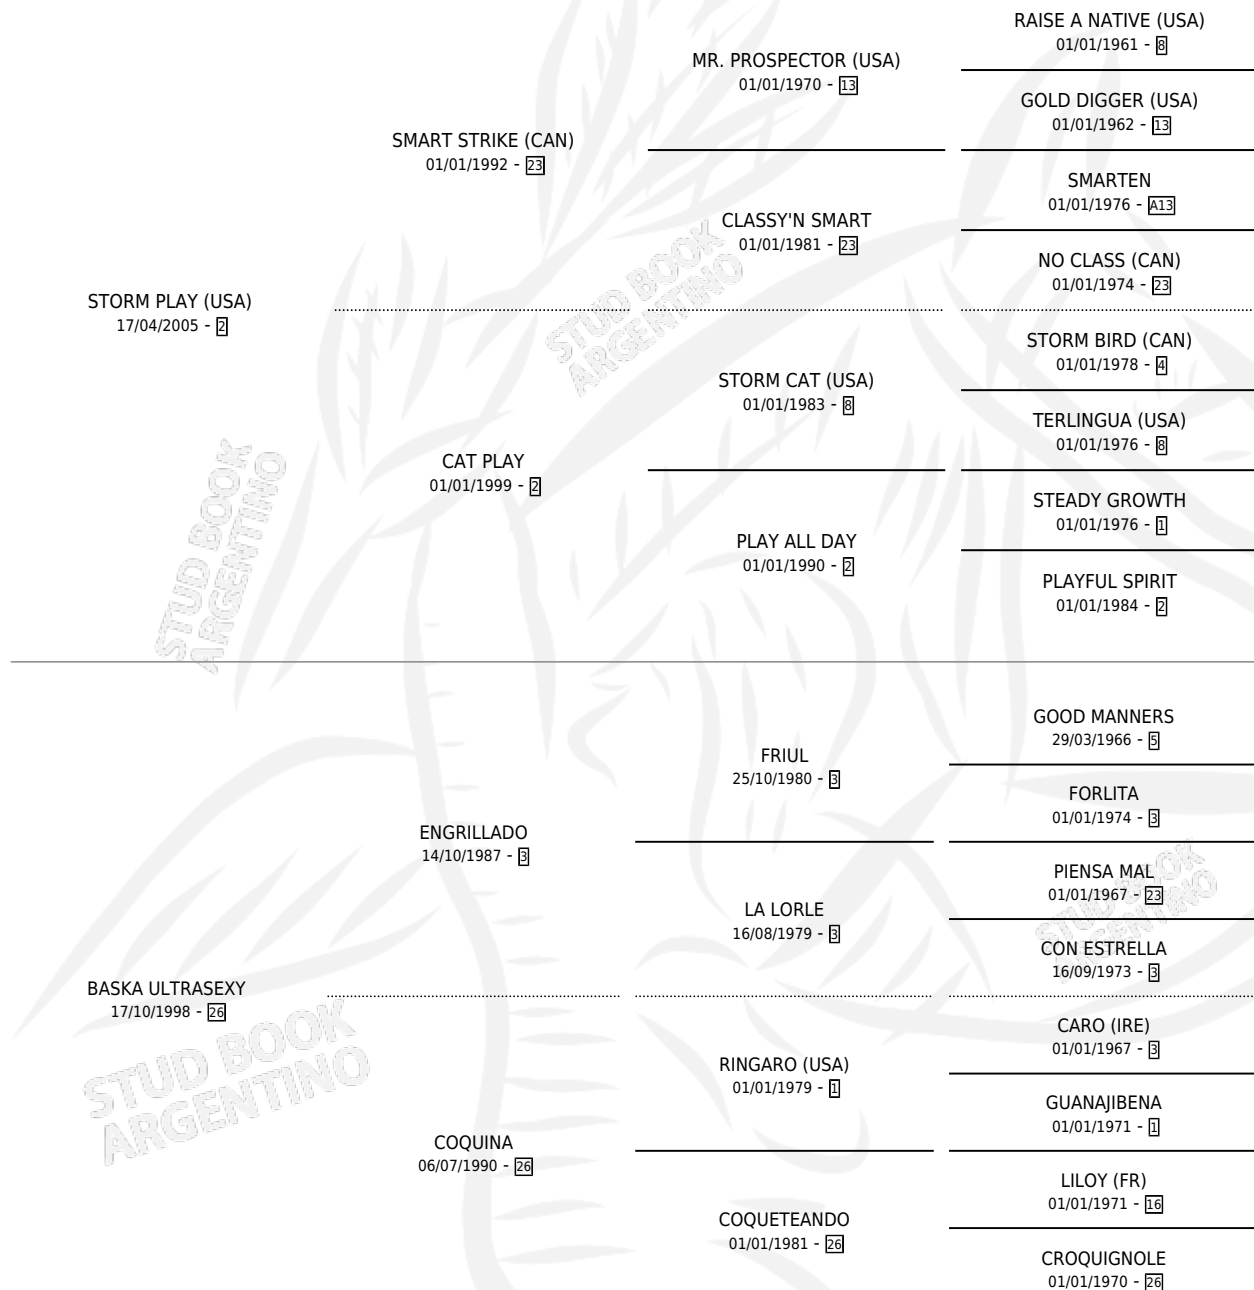

EUZKALDUN SEXY

por **STORM PLAY (USA)** y **BASKA ULTRASEXY** por **ENGRILLADO**

Argentina · Macho · Alazan · SP · 28/10/2015
Familia 26 · Volumen 42

ESTADO

TIPIFICACIÓN SANGUÍNEA	X
TIPIFICACIÓN POR ADN	✓
PASAPORTE	✓
IDENTIFICACIÓN POR MICROCHIP	✓
REPRODUCTOR	X

Lugar de nacimiento: Usasti
Criador: Usasti

PEDIGREE

CAMPAÑA

Solo carreras oficiales de Argentina

POR EDAD

EDAD	CC	1°	2°	3°	4°	5°	NP	CLC	CLG	CLCG1	CLGG1	IMPORTE	GANANCIA / CC
3 AÑOS	1	0	0	1	0	0	0	0	0	0	0	\$72,500	\$72,500
4 AÑOS	2	0	1	0	0	0	1	1	0	0	0	\$72,000	\$36,000
TOTALES	3	0	1	1	0	0	1	1	0	0	0	\$144,500	\$48,167
%		0.0%	33.3%	33.3%	0.0%	0.0%	33.3%	33.3%	0.0%	0.0%	0.0%		