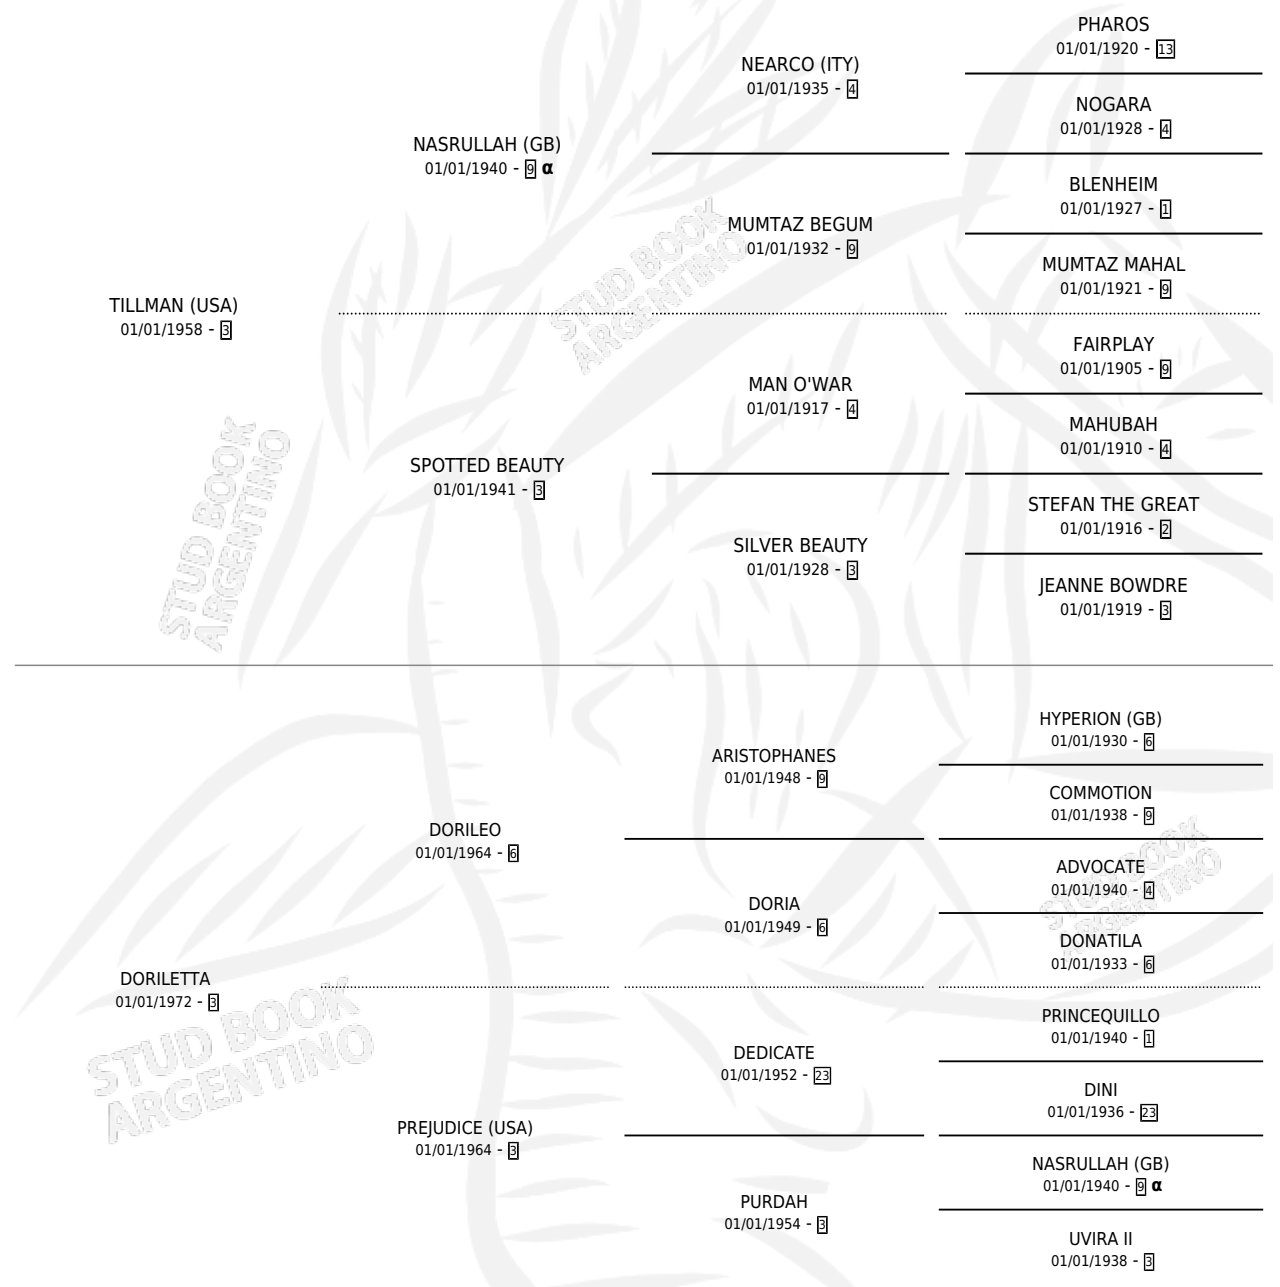

DORIANA

PEDIGREE

por TILLMAN (USA) y DORILETTA por DORILEO

Argentina · Hembra · Zaino · SP · 01/01/1976
Familia 3-I · Volumen 29

ESTADO

TIPIFICACIÓN SANGUÍNEA	✓
TIPIFICACIÓN POR ADN	X
PASAPORTE	X
IDENTIFICACIÓN POR MICROCHIP	X
REPRODUCTOR	✓

Lugar de nacimiento: Campo particular

Criador: Sin dato

~

HIJOS

	MACHOS	HEMBRAS
9 NACIERON	4	5
4 CORRIERON	2	2
1 GANARON	1	0
0 GANADORES CL	0 GANADORES GR	0 GANADORES G1

INBREEDING : α

S

cimientos 9 / Efectividad 56.25%

PADRILLO	PRODUCTO	CRIADOR	1ER SERVICIO	ÚLTIMO SERVICIO
DOCTOR RAULITO	∅		07/12/2000	28/12/2000
DORIANA DOCTOR RAULITO	DOCTORA DORIA (H ZD, 05/11/1999) •MURIÓ EL 15/01/2012•	MASAMA	19/11/1998	21/11/1998
Documentos generados el 09/05/2026 GRAN BONETE	DORETTE (H A, 05/12/1997) •MURIÓ EL 21/04/2025•	MASAMA	08/12/1996	23/12/1996
studbook.org.ar SINGS	∅		11/12/1995	15/12/1995
GRAN BONETE	GRAN DORIO (M Z, 22/10/1995) •MURIÓ EL 21/04/2025•	MASAMA	02/11/1994	04/11/1994
FARNESIO	∅		30/11/1993	03/12/1993
FARNESIO	FARNEDO (M Z, 21/10/1993)	SIN DATO	25/09/1992	04/11/1992
CAPO MAXIMO	∅		22/09/1991	17/11/1991
FARNESIO	∅		05/10/1990	06/11/1990
AWESOME GOLD (USA)	∅		23/11/1989	26/11/1989
AWESOME GOLD (USA)	∅		23/10/1988	08/11/1988
BONETE	DORINETTE (H Z, 14/10/1988)	SIN DATO	11/11/1987	11/11/1987
BONETE	EL BIRRETE (M A, 02/11/1987)	SIN DATO	20/11/1986	27/11/1986
NEW SOUND (USA)	DORILAS (H Z, 02/11/1986)	SIN DATO	22/10/1985	30/11/1985
NEW SOUND (USA)	NEW BRIGHT (H Z, 15/10/1985)	SIN DATO		
NEW SOUND (USA)	SMALL SOUND (M Z, 17/09/1984)	SIN DATO		