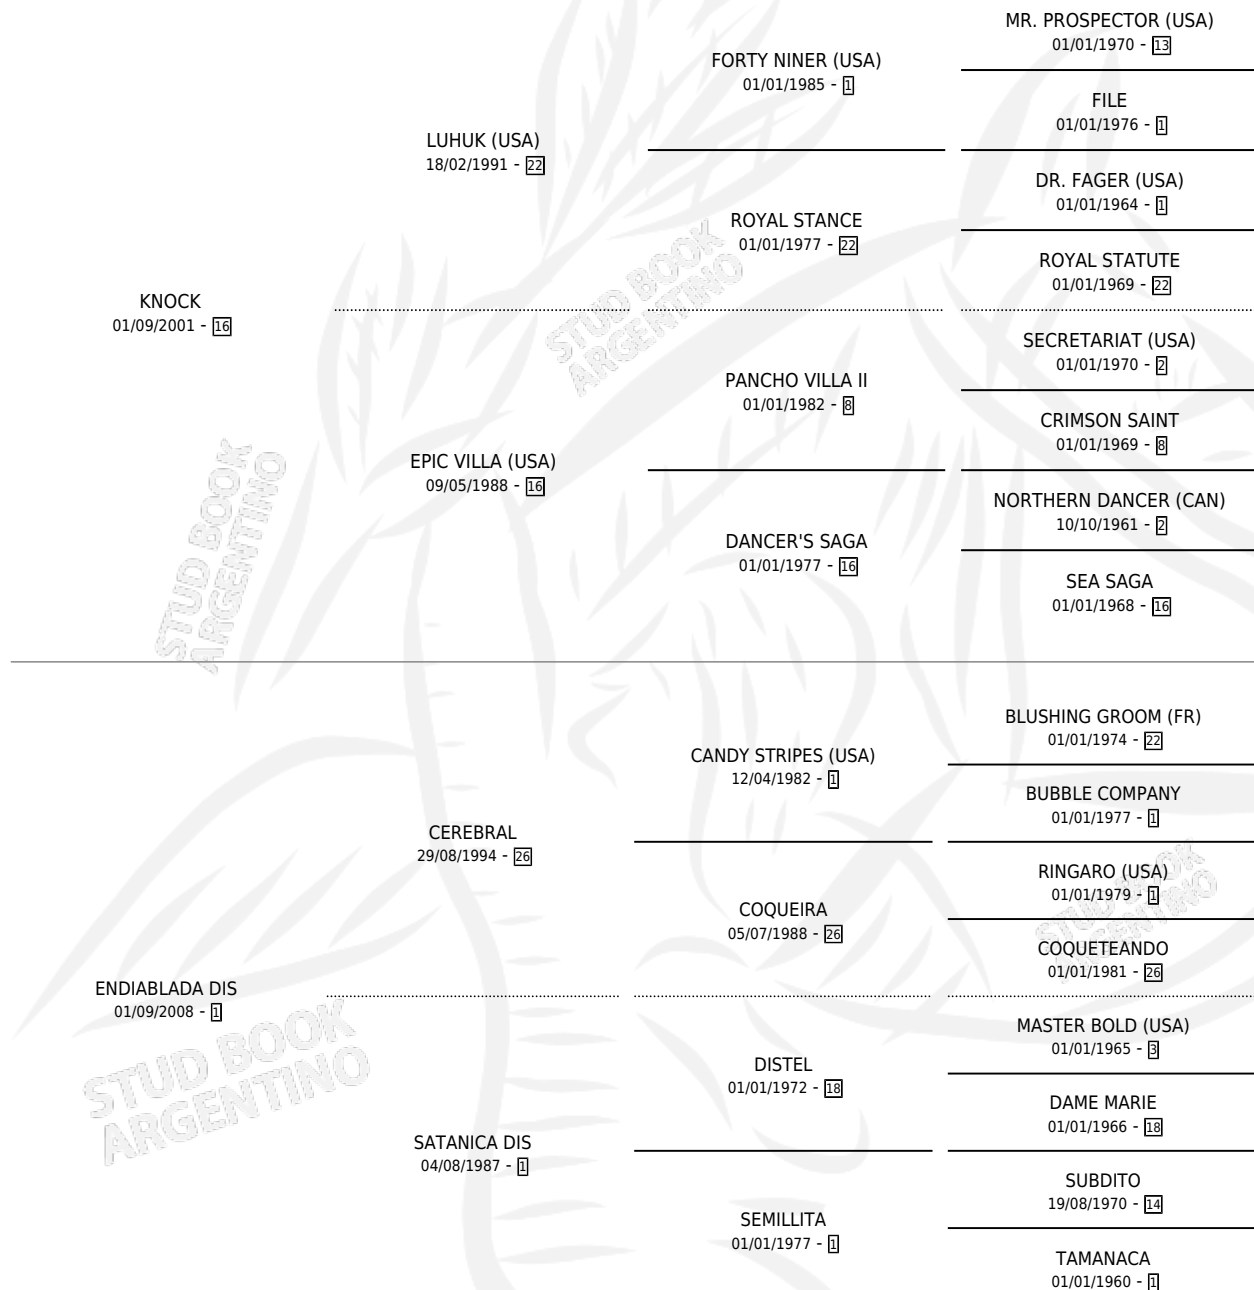

DIABLO KNOCK

por **KNOCK** y **ENDIABLADA DIS** por **CEREBRAL**

Argentina · Macho · Zaino · SP · 24/09/2015
Familia 1-w · Volumen 42

ESTADO

TIPIFICACIÓN SANGUÍNEA	X
TIPIFICACIÓN POR ADN	X
PASAPORTE	X
IDENTIFICACIÓN POR MICROCHIP	X
REPRODUCTOR	X

Lugar de nacimiento: Yobruji

Criador: Yobruji

PEDIGREE

DIABLO KNOCK

Datos oficiales del Stud Book Argentino

Documento generado el 04/05/2026

studbook.org.ar