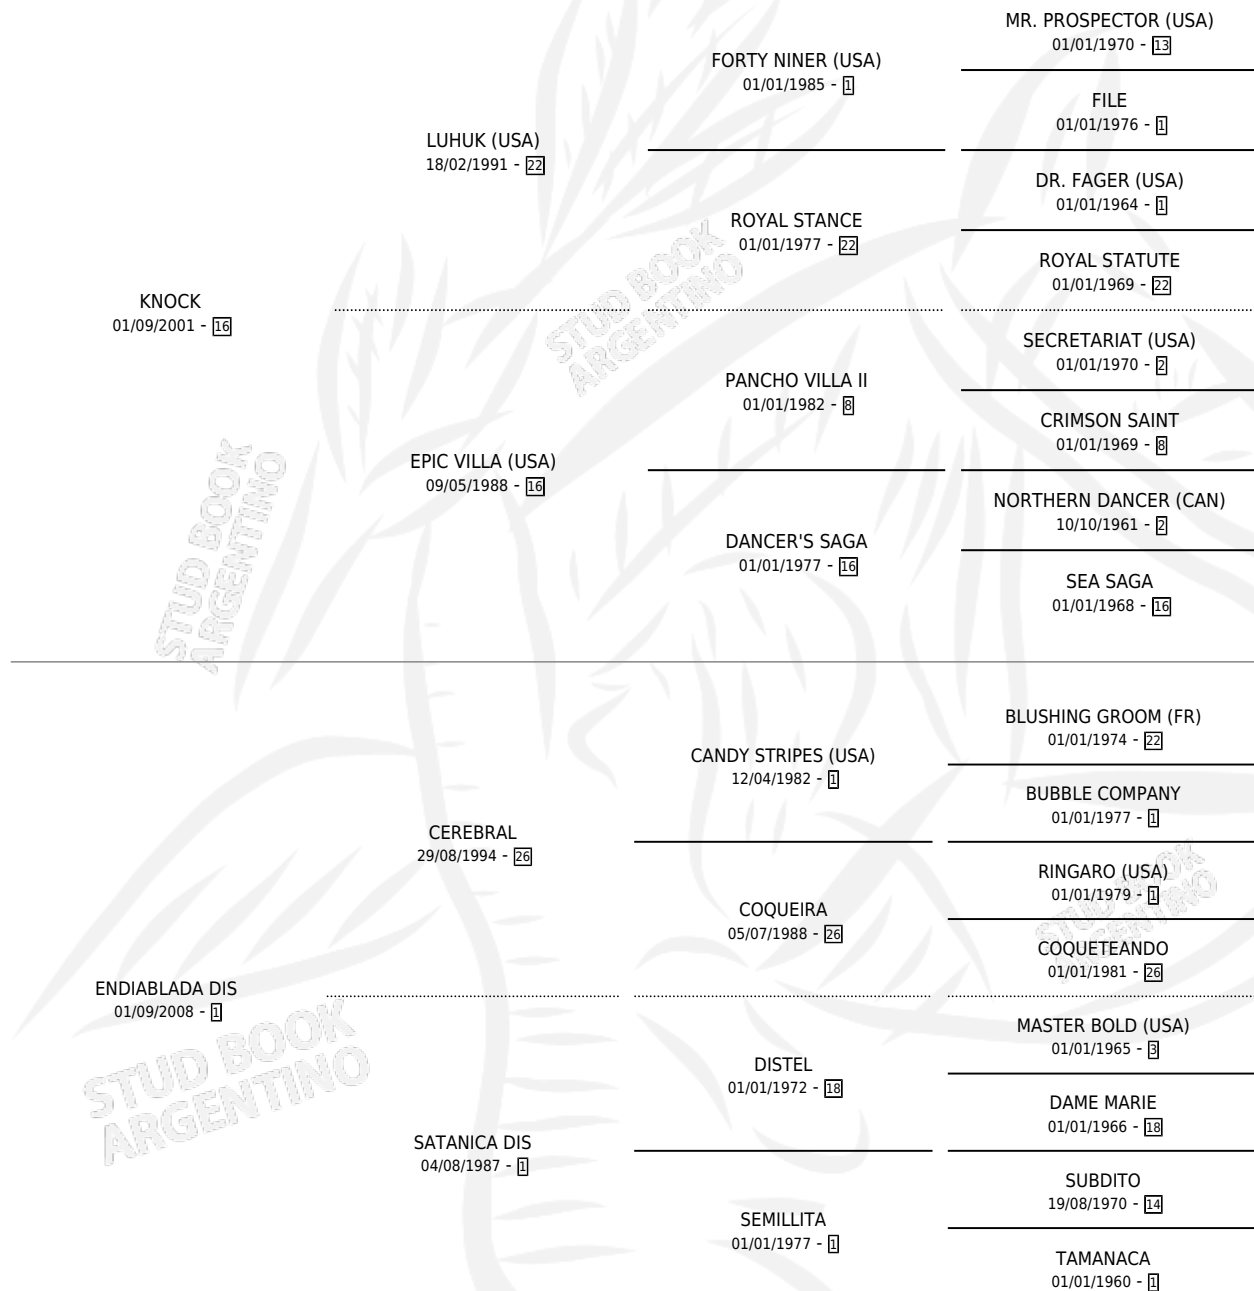

DIABLO KNOCK

por **KNOCK** y **ENDIABLADA DIS** por **CEREBRAL**

Argentina · Macho · Zaino · SP · 24/09/2015
Familia 1-w · Volumen 42

ESTADO

TIPIFICACIÓN SANGUÍNEA	X
TIPIFICACIÓN POR ADN	X
PASAPORTE	X
IDENTIFICACIÓN POR MICROCHIP	X
REPRODUCTOR	X

Lugar de nacimiento: Yobruji

Criador: Yobruji

PEDIGREE

DIABLO KNOCK

Datos oficiales del Stud Book Argentino

Documento generado el 31/10/2024

studbook.org.ar