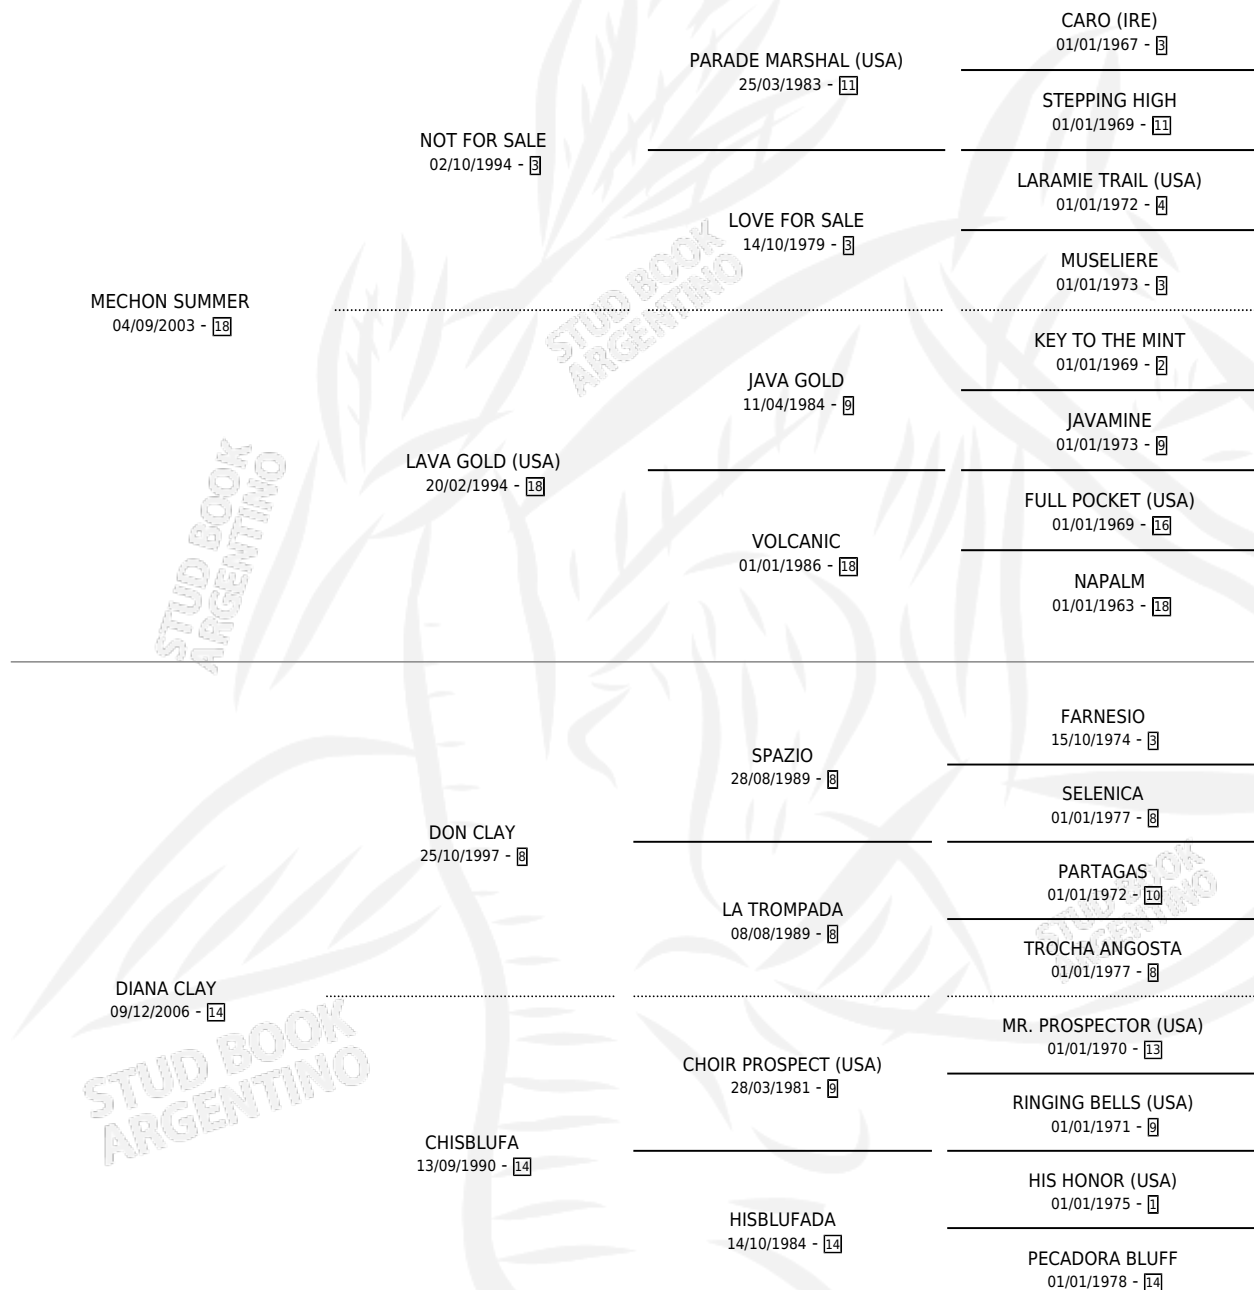

DIANA SUMMER

por MECHON SUMMER y DIANA CLAY por DON CLAY

Argentina · Hembra · Alazan · SP · 27/10/2015
Familia 14 · Volumen 42

ESTADO

TIPIFICACIÓN SANGUÍNEA	X
TIPIFICACIÓN POR ADN	X
PASAPORTE	X
IDENTIFICACIÓN POR MICROCHIP	X
REPRODUCTOR	X

Lugar de nacimiento: Martincho

Criador: Martincho

PEDIGREE

DIANA SUMMER

Datos oficiales del Stud Book Argentino

Documento generado el 03/05/2026

studbook.org.ar