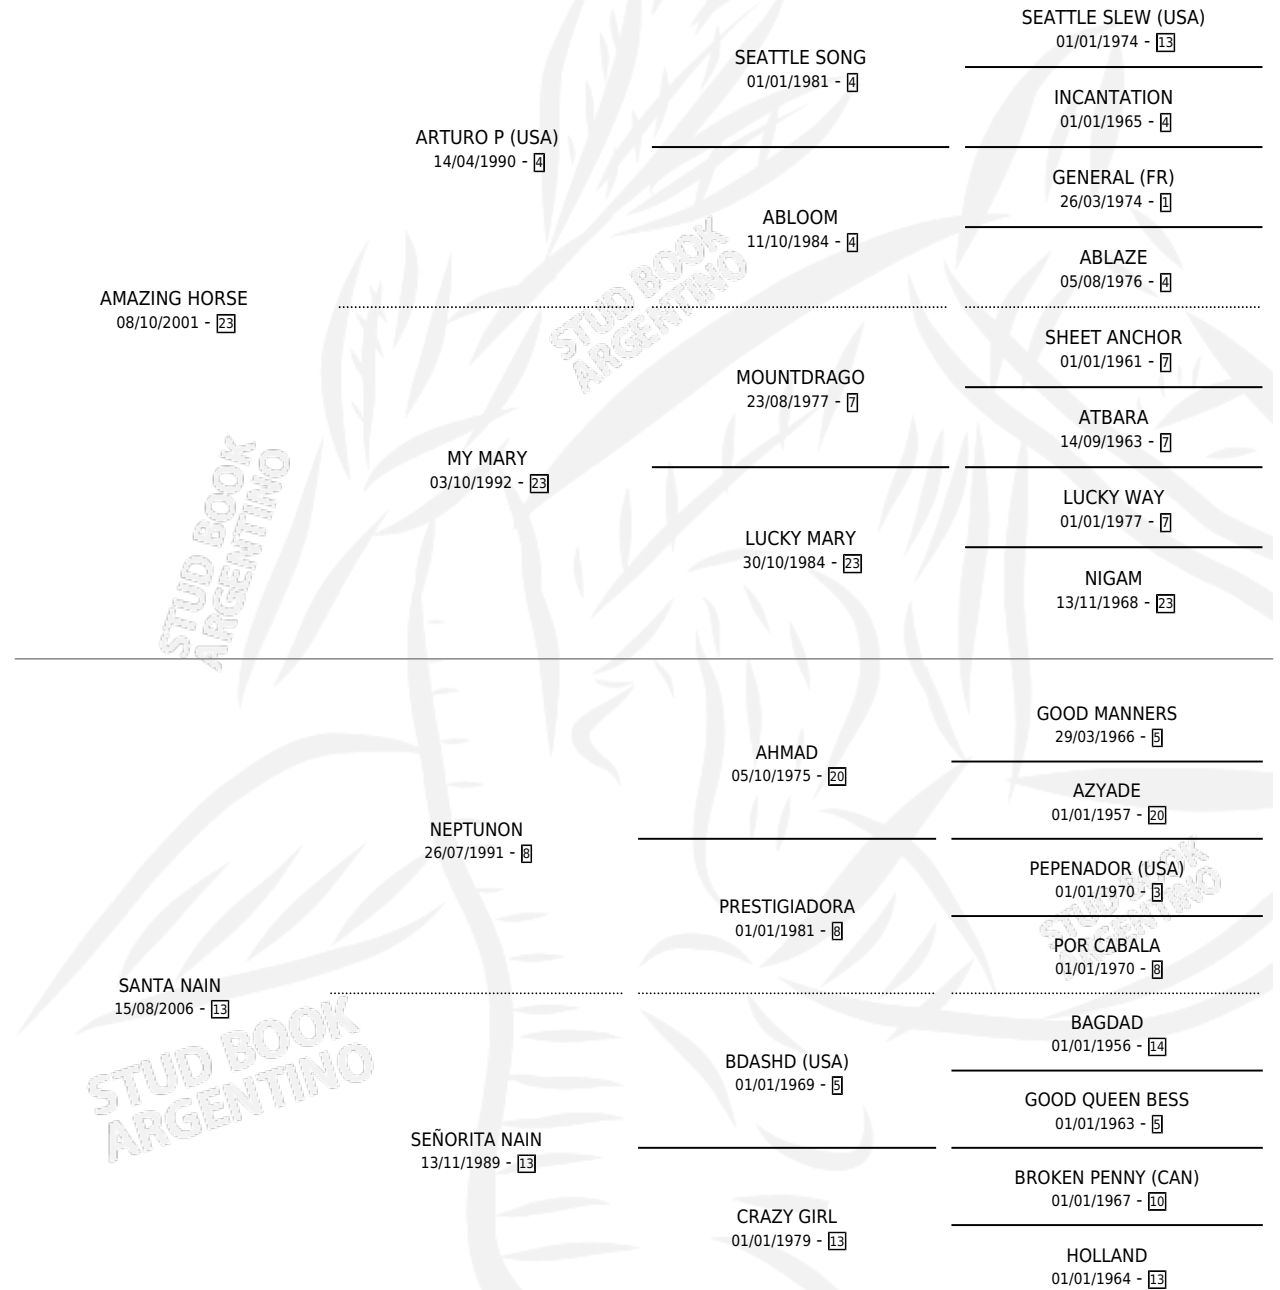

SANTI NAIN

por **AMAZING HORSE** y **SANTA NAIN** por **NEPTUNON**

Argentina · Macho · Zaino · SP · 02/09/2015
Familia 13-e · Volumen 42

ESTADO

TIPIFICACIÓN SANGUÍNEA	X
TIPIFICACIÓN POR ADN	✓
PASAPORTE	X
IDENTIFICACIÓN POR MICROCHIP	✓
REPRODUCTOR	X

Lugar de nacimiento: Los Nine

Criador: Los Nine

PEDIGREE

SANTI NAIN

Datos oficiales del Stud Book Argentino

Documento generado el 09/05/2026

studbook.org.ar