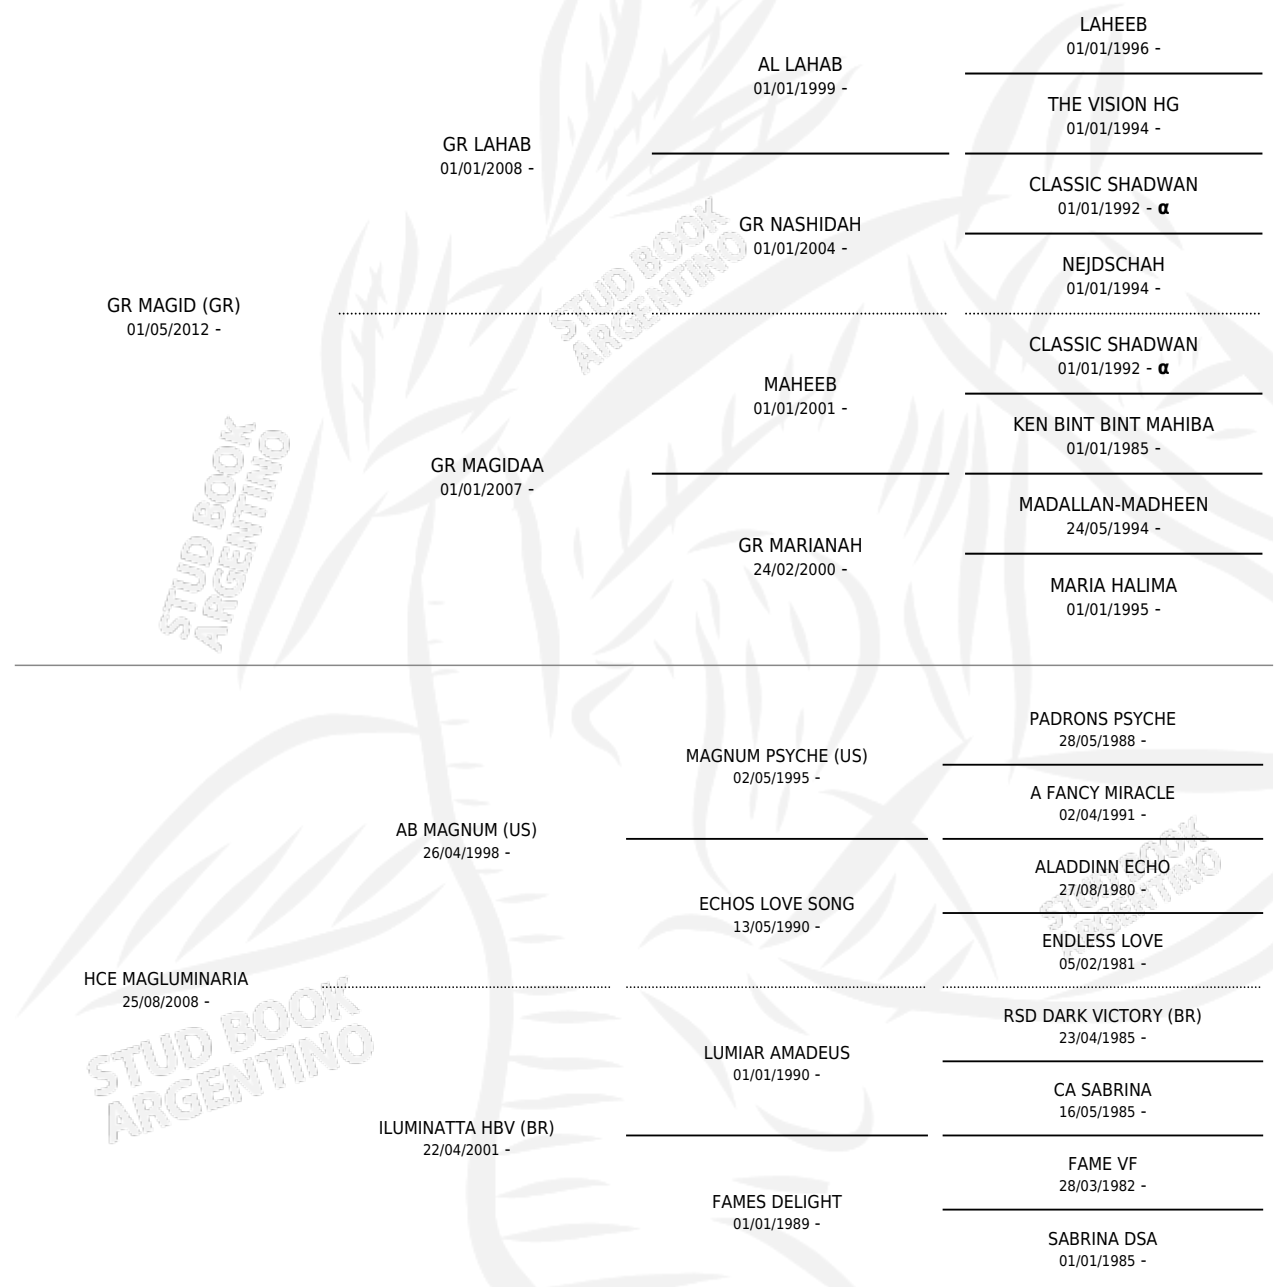

LUZ LAHALUMO

por GR MAGID (GR) y HCE MAGLUMINARIA por AB
MAGNUM (US)

Argentina · Macho · Alazan · AP · 29/09/2015
Familia · Volumen 42

ESTADO

TIPIFICACIÓN SANGUÍNEA	X
TIPIFICACIÓN POR ADN	✓
PASAPORTE	✓
IDENTIFICACIÓN POR MICROCHIP	X
REPRODUCTOR	X

Lugar de nacimiento: Black Luz Arabians
Criador: Black Luz Arabians

PEDIGREE

INBREEDING : α

LUZ LAHALUMO

Datos oficiales del Stud Book Argentino

Documento generado el 06/05/2026

studbook.org.ar